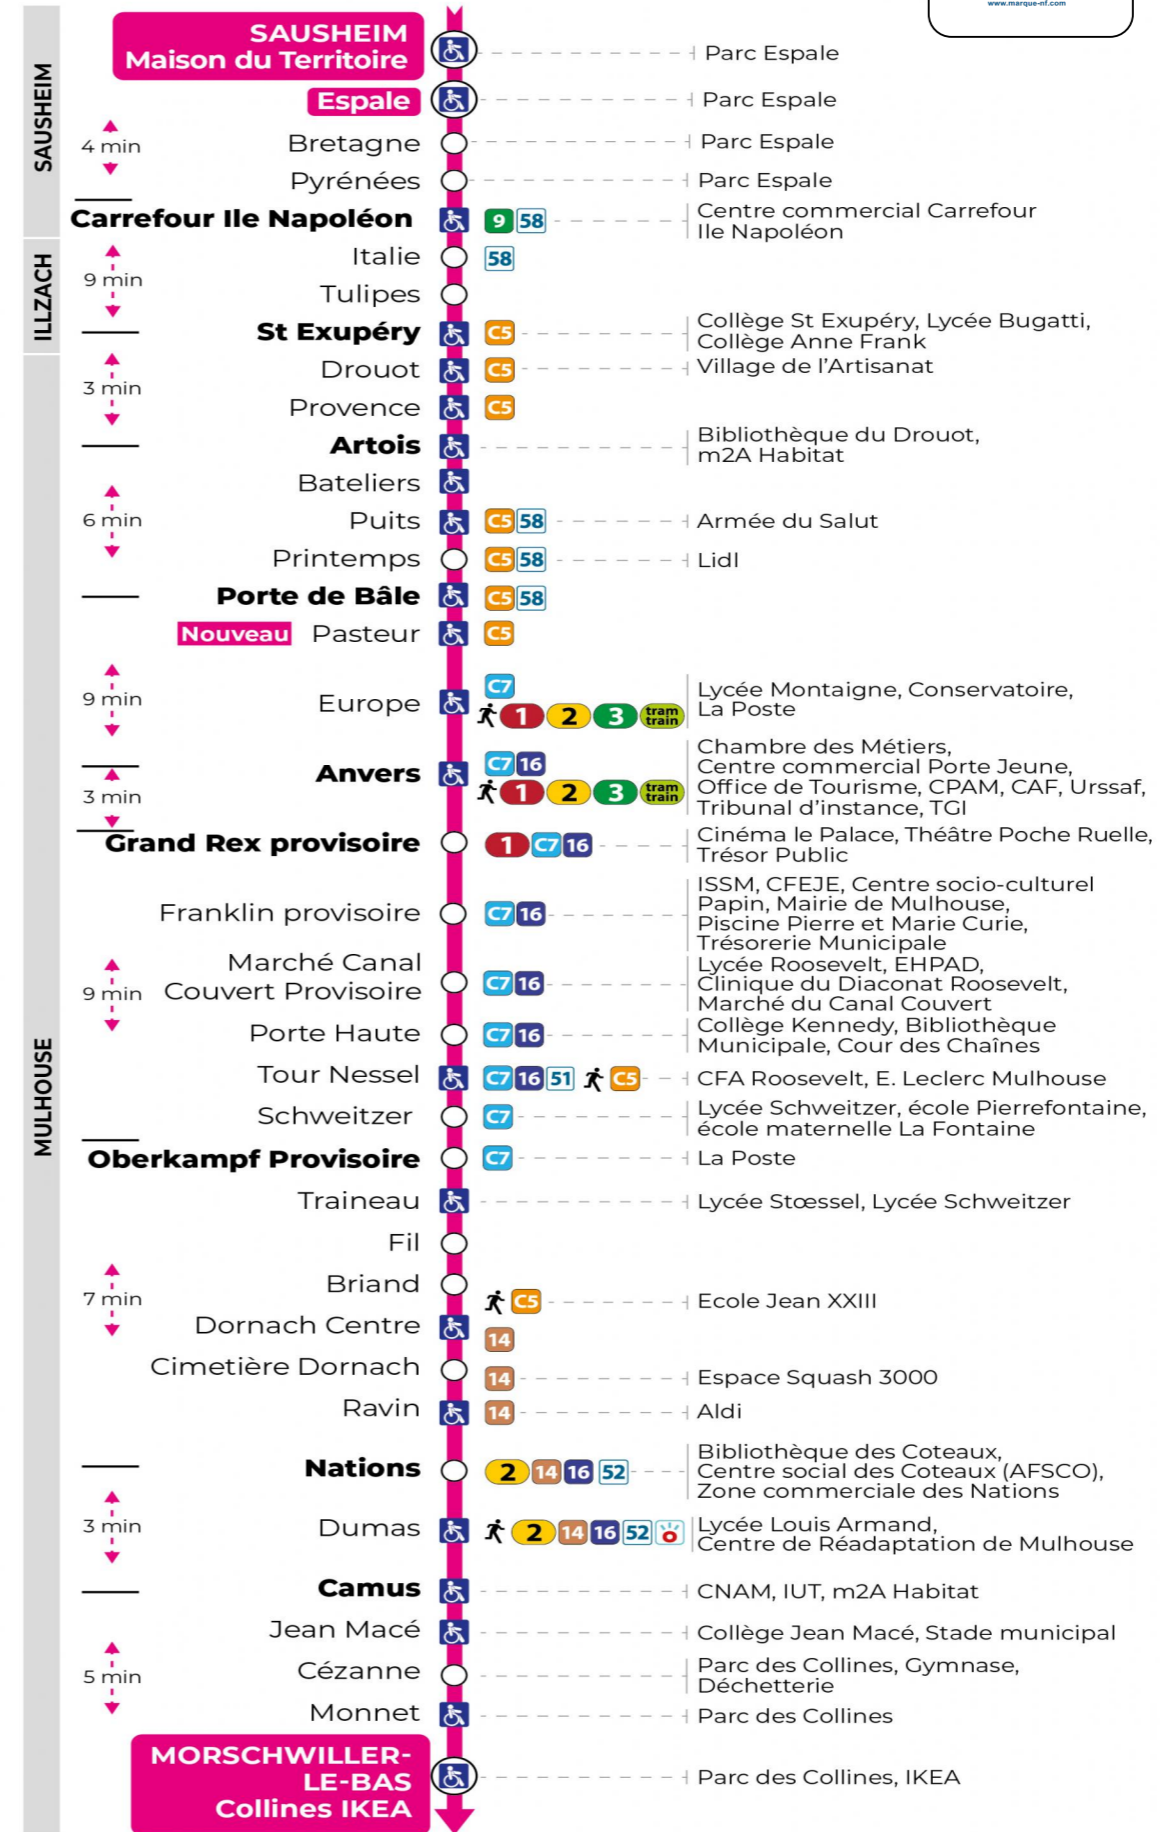

Valables du 2 septembre 2024 au 27 juin 2025 inclus

Gültig vom 2. September 2024 bis zum 27. Juni 2025
Valid from September 2, 2024 to June 27, 2025

Lundi à vendredi en période scolaire

Montag bis Freitag während der Schulzeit
Monday to Friday in school period

5h	6h	7h	8h	9h	10h	11h	12h	13h	14h	15h	16h	17h	18h	19h	20h
47	28	17	04	04	11	11	01	05	05	05	06	06	07	07	01
	57	28	12	19	26	26	19	17	17	17	18	18	19	32	35
		42	22	29	41	43	30	29	29	29	30	31	29		
		55	34	41	56		42	41	41	41	42	44	41		
		49	56				53	53	53	54	54	56	53		

Lundi à vendredi en vacances scolaires

Montag bis Freitag während der Schulferien
Monday to Friday during school holidays

5h	6h	7h	8h	9h	10h	11h	12h	13h	14h	15h	16h	17h	18h	19h	20h
46	25	16	05	03	05	06	06	06	06	06	06	06	06	07	02
	48	32	18	18	20	21	21	21	21	21	21	21	21	27	34
		48	33	33	35	36	36	36	36	36	36	36	36		
		48	50	50	51	51	51	51	51	51	51	51	51		

Vacances scolaires

Schulferien / school holidays

du 21 Oct 2024 au 02 Nov 2024
du 23 Déc 2024 au 04 Jan 2025
du 10 Fév 2025 au 22 Fév 2025
du 07 Avr 2025 au 19 Avr 2025
du 30 Mai 2025 au 31 Mai 2025

Samedi

Samstag
Saturday

5h	6h	7h	8h	9h	10h	11h	12h	13h	14h	15h	16h	17h	18h	19h	20h
46	25	16	05	03	05	06	06	06	06	06	06	06	06	07	02
	48	32	18	18	20	21	21	21	21	21	21	21	21	27	47
		48	33	33	35	36	36	36	36	36	36	36	36		
		48	50	50	51	51	51	51	51	51	51	51	51		

Le plus proche
CYBERPHONE DES COTEAUX
31 rue Alphonse Kienzler
Mulhouse

Votre bus en direct

Flashez ce QR-Code pour connaître le prochain passage en temps réel

Arrêt accessible
 Correspondance bus / tram à proximité