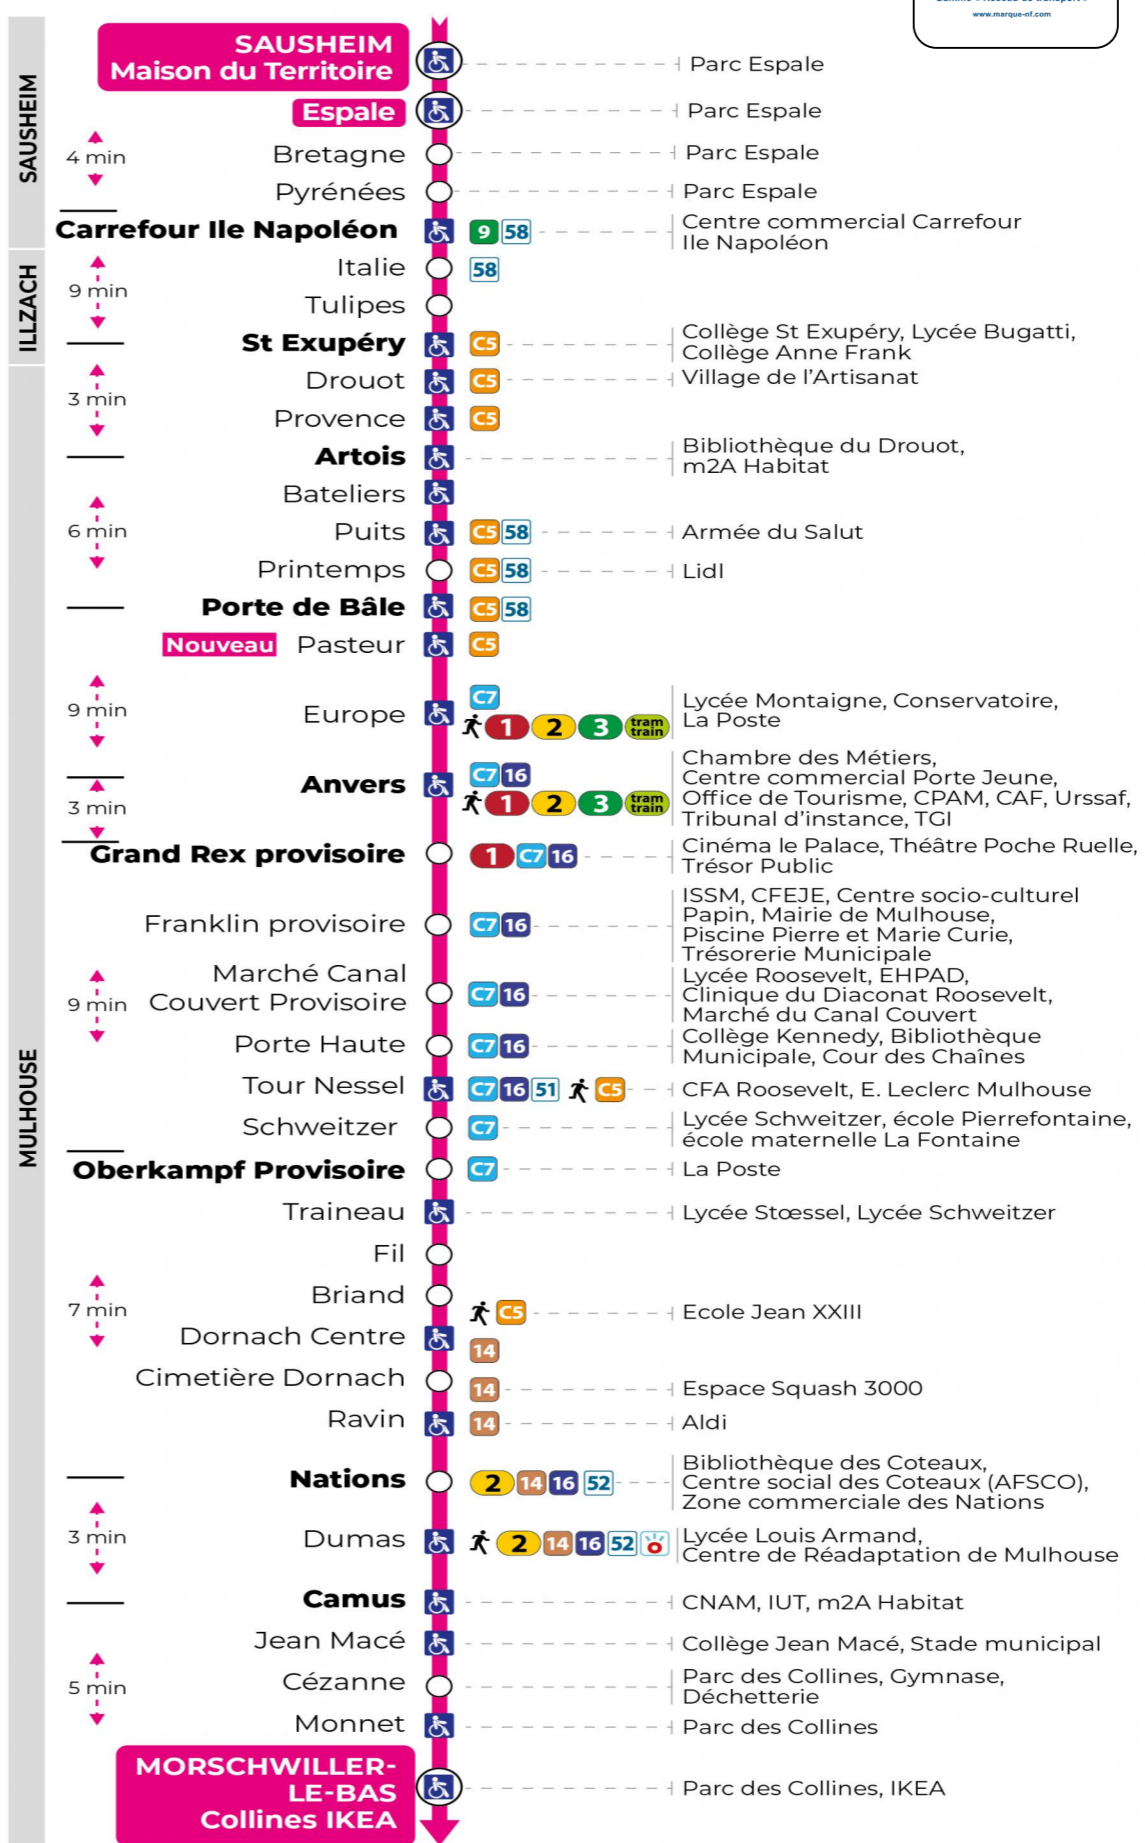

**Valables du 2 septembre 2024 au 27 juin 2025 inclus**

Gültig vom 2. September 2024 bis zum 27. Juni 2025  
Valid from September 2, 2024 to June 27, 2025

**Lundi à vendredi en période scolaire**

Montag bis Freitag während der Schulzeit  
Monday to Friday in school period

s : Terminus CEZANNE

**Vacances scolaires**

Schulferien / school holidays

du 21 Oct 2024 au 02 Nov 2024  
du 23 Déc 2024 au 04 Jan 2025  
du 10 Fév 2025 au 22 Fév 2025  
du 07 Avr 2025 au 19 Avr 2025  
du 30 Mai 2025 au 31 Mai 2025

**Samedi**

Samstag  
Saturday

5h	6h	7h	8h	9h	10h	11h	12h	13h	14h	15h	16h	17h	18h	19h	20h	21h
45	24	15	04	02	04	05	05	05	05	05	05	05	05	06	01	21 <sup>s</sup>
	47	31	17	17	19	20	20	20	20	20	20	20	20	26	46	
		47	32	32	34	35	35	35	35	35	35	35	35			
			47	49	49	50	50	50	50	50	50	50	50			

s : Terminus CEZANNE

**Le plus proche**  
**CYBERPHONE DES COTEAUX**  
31 rue Alphonse Kienzler  
Mulhouse

**Votre bus en direct**

Flashez ce QR-Code pour connaître le prochain passage en temps réel

Arrêt accessible  
 Correspondance bus / tram à proximité