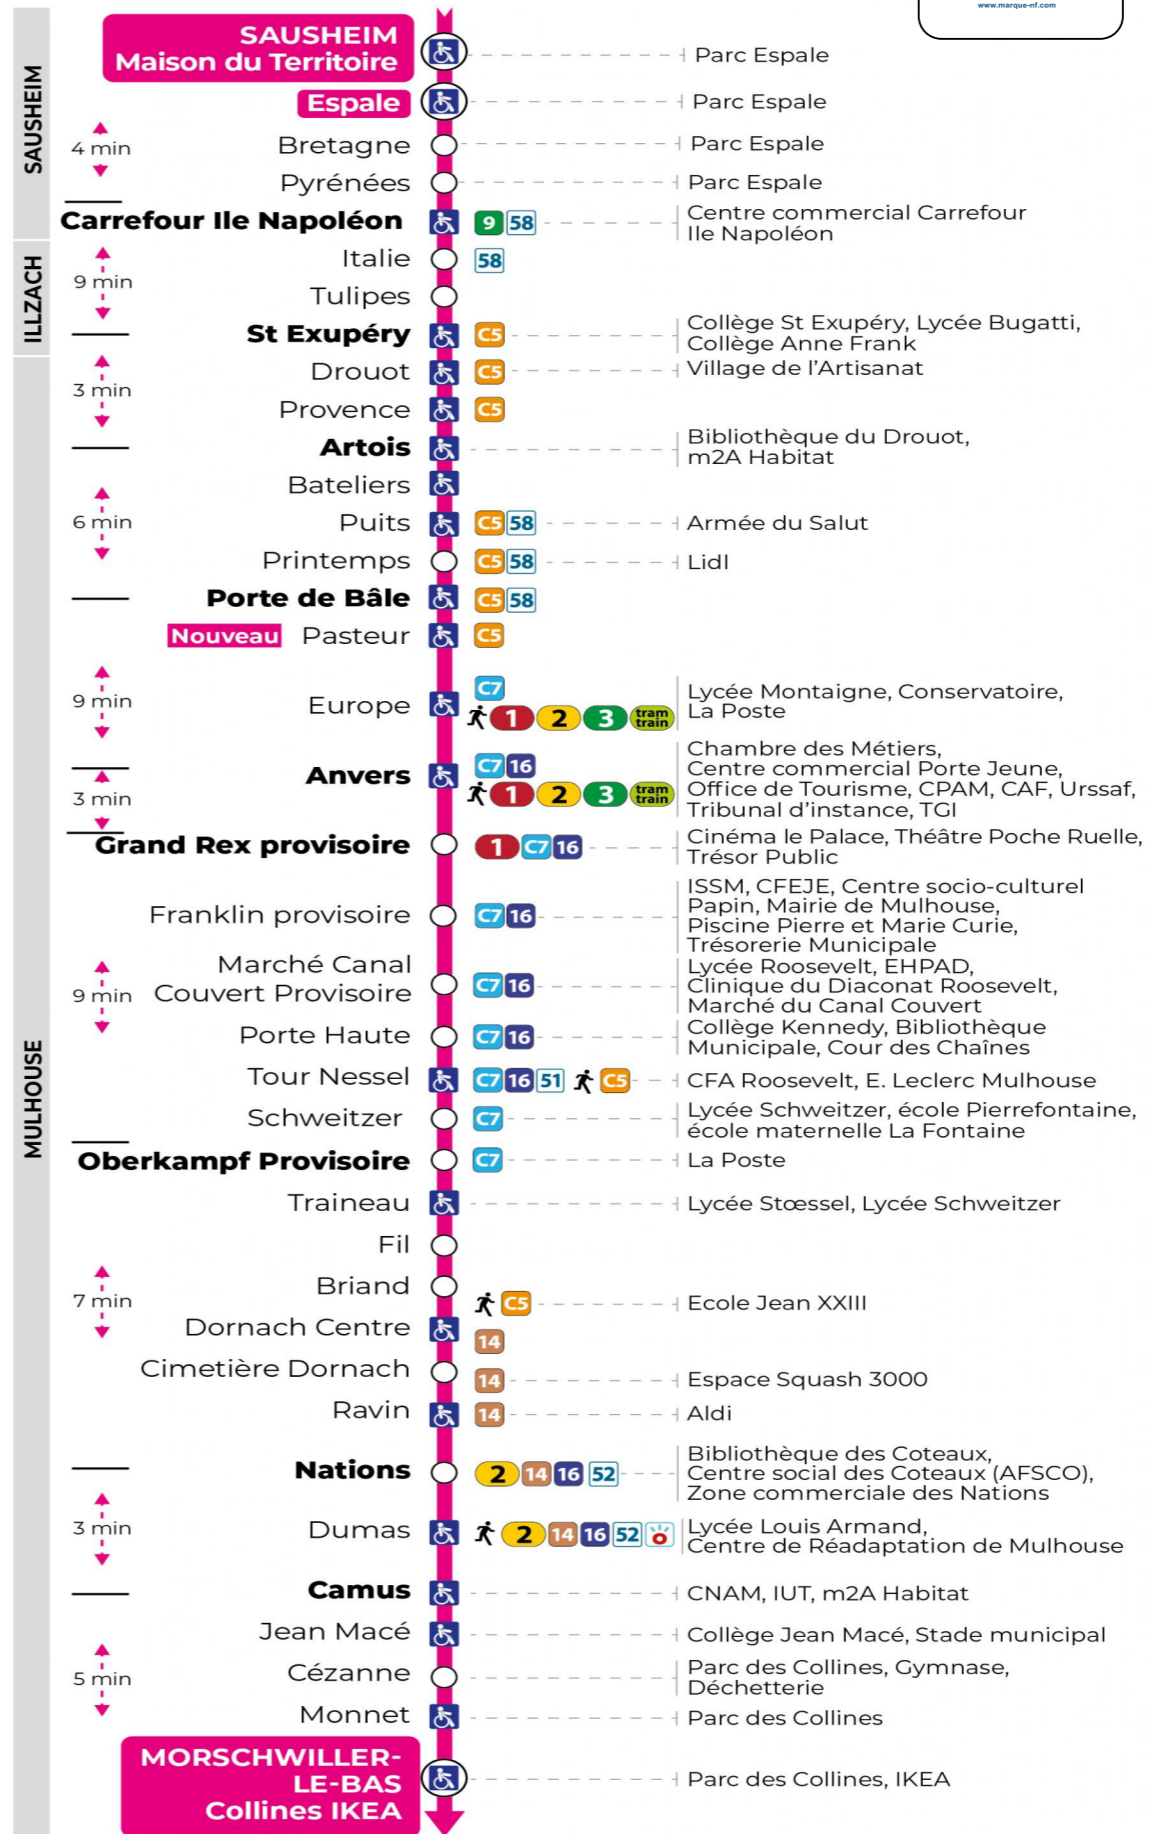

**Valables du 2 septembre 2024 au 27 juin 2025 inclus**

Gültig vom 2. September 2024 bis zum 27. Juni 2025  
Valid from September 2, 2024 to June 27, 2025

**Lundi à vendredi en période scolaire**

Montag bis Freitag während der Schulzeit  
Monday to Friday in school period

s : Terminus CEZANNE

**Vacances scolaires**

Schulferien / school holidays

du 21 Oct 2024 au 02 Nov 2024  
du 23 Déc 2024 au 04 Jan 2025  
du 10 Fév 2025 au 22 Fév 2025  
du 07 Avr 2025 au 19 Avr 2025  
du 30 Mai 2025 au 31 Mai 2025

**Samedi**

Samstag  
Saturday

| 5h | 6h | 7h | 8h | 9h | 10h | 11h | 12h | 13h | 14h | 15h | 16h | 17h | 18h | 19h | 20h | 21h             |
|----|----|----|----|----|-----|-----|-----|-----|-----|-----|-----|-----|-----|-----|-----|-----------------|
| 44 | 23 | 14 | 03 | 01 | 03  | 04  | 04  | 04  | 04  | 04  | 04  | 04  | 04  | 05  | 00  | 20 <sup>s</sup> |
|    | 46 | 30 | 16 | 16 | 18  | 19  | 19  | 19  | 19  | 19  | 19  | 19  | 19  | 25  | 45  |                 |
|    |    | 46 | 31 | 31 | 33  | 34  | 34  | 34  | 34  | 34  | 34  | 34  | 34  |     |     |                 |
|    |    |    | 46 | 48 | 48  | 49  | 49  | 49  | 49  | 49  | 49  | 49  | 49  |     |     |                 |

s : Terminus CEZANNE

**Le plus proche**  
**TABAC BURG**  
25 Bd des Nations  
Mulhouse

**Votre bus en direct**

Flashez ce QR-Code pour connaître le prochain passage en temps réel

Arrêt accessible  
 Correspondance bus / tram à proximité