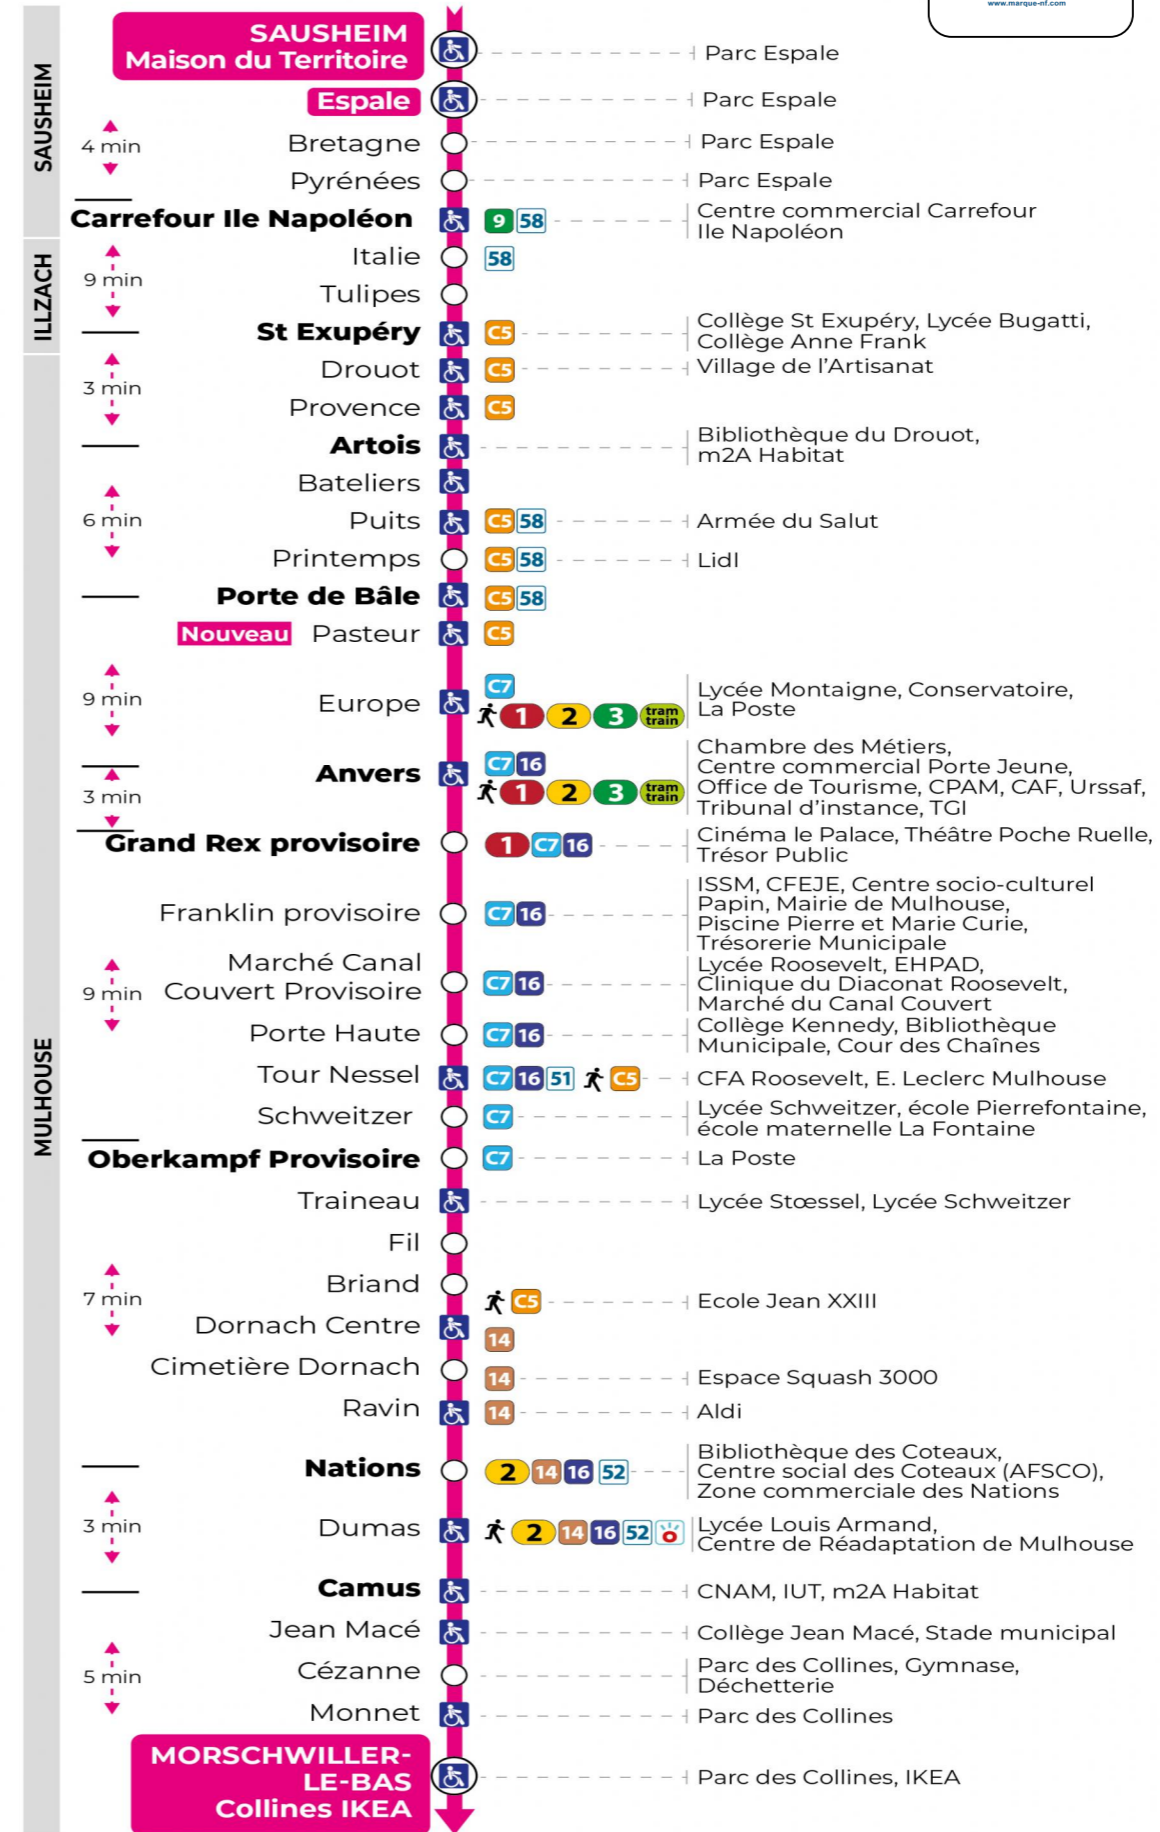

Valables du 2 septembre 2024 au 27 juin 2025 inclus

Gültig vom 2. September 2024 bis zum 27. Juni 2025
Valid from September 2, 2024 to June 27, 2025

Lundi à vendredi en période scolaire

Montag bis Freitag während der Schulzeit
Monday to Friday in school period

s : Terminus CEZANNE

Vacances scolaires

Schulferien / school holidays

du 21 Oct 2024 au 02 Nov 2024
du 23 Déc 2024 au 04 Jan 2025
du 10 Fév 2025 au 22 Fév 2025
du 07 Avr 2025 au 19 Avr 2025
du 30 Mai 2025 au 31 Mai 2025

Samedi

Samstag
Saturday

5h	6h	7h	8h	9h	10h	11h	12h	13h	14h	15h	16h	17h	18h	19h	20h	21h
42	21	12	01	14	01	02	02	02	02	02	02	02	02	03	43	19 ^s
	44	28	14	29	16	17	17	17	17	17	17	17	17	23		
		44	29	46	31	32	32	32	32	32	32	32	32	58		
			44		46	47	47	47	47	47	47	47	47			
			59													

s : Terminus CEZANNE

Le plus proche
TABAC BURG
25 Bd des Nations
Mulhouse

Votre bus en direct

Flashez ce QR-Code pour connaître le prochain passage en temps réel

Arrêt accessible
 Correspondance bus / tram à proximité