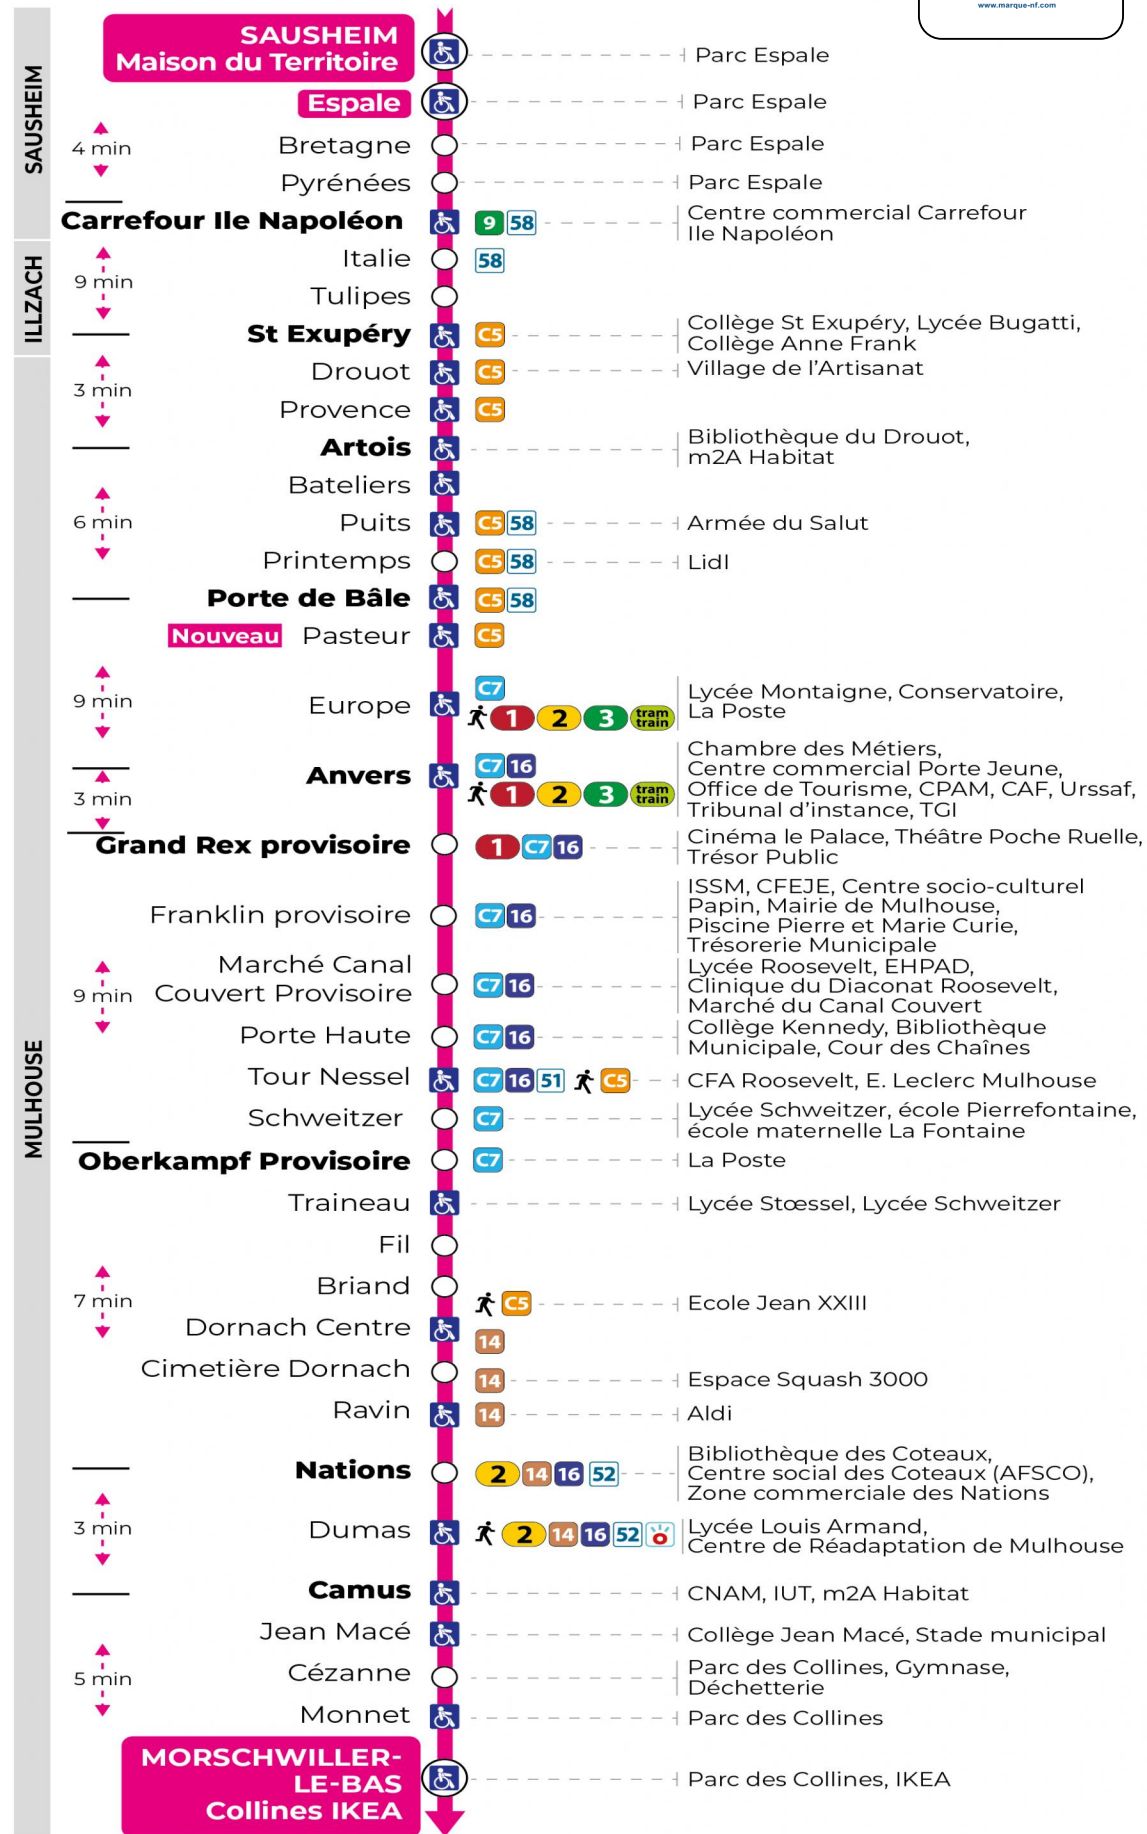

Valables du 2 septembre 2024 au 27 juin 2025 inclus

Gültig vom 2. September 2024 bis zum 27. Juni 2025
Valid from September 2, 2024 to June 27, 2025

Lundi à vendredi en période scolaire

Montag bis Freitag während der Schulzeit
Monday to Friday in school period

s : Terminus CEZANNE

Lundi à vendredi en vacances scolaires

Montag bis Freitag während der Schulferien
Monday to Friday during school holidays

5h	6h	7h	8h	9h	10h	11h	12h	13h	14h	15h	16h	17h	18h	19h	20h	21h
42	21	12	01	14	01	02	02	02	02	02	02	02	02	03	30	04 ^s
	44	28	14	29	16	17	17	17	17	17	17	17	17	23		54 ^s
		44	29	46	31	32	32	32	32	32	32	32	32	58		
			44		46	47	47	47	47	47	47	47	47			
			59													

s : Terminus CEZANNE

Vacances scolaires

Schulferien / school holidays

du 21 Oct 2024 au 02 Nov 2024
du 23 Déc 2024 au 04 Jan 2025
du 10 Fév 2025 au 22 Fév 2025
du 07 Avr 2025 au 19 Avr 2025
du 30 Mai 2025 au 31 Mai 2025

s : Terminus CEZANNE

Le plus proche
TABAC BURG
25 Bd des Nations
Mulhouse

Votre bus en direct

Flashez ce QR-Code pour
connaître le prochain
passage en temps réel

SAE:1808

Arrêt accessible
 Correspondance bus / tram à proximité