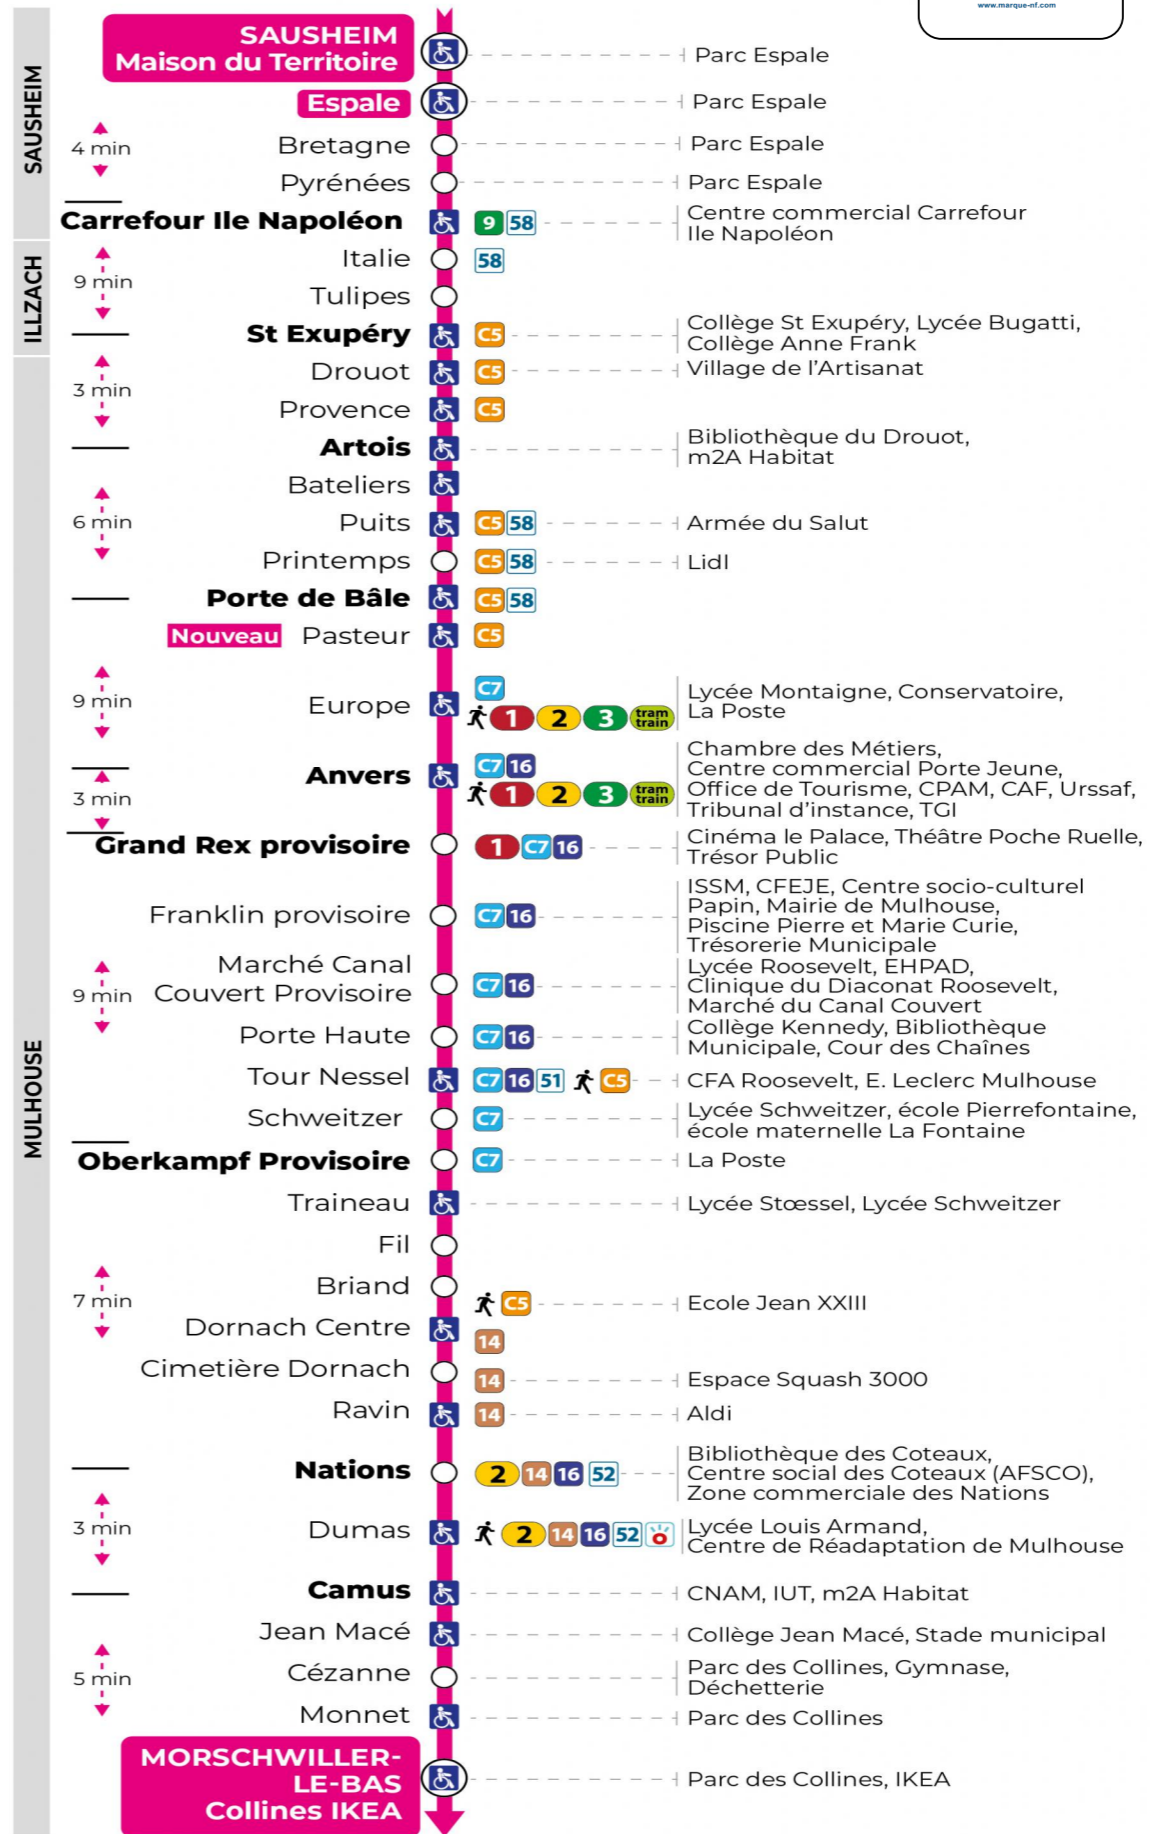

Valables du 2 septembre 2024 au 27 juin 2025 inclus

Gültig vom 2. September 2024 bis zum 27. Juni 2025
Valid from September 2, 2024 to June 27, 2025

Lundi à vendredi en période scolaire

Montag bis Freitag während der Schulzeit
Monday to Friday in school period

s : Terminus CEZANNE

Vacances scolaires

Schulferien / school holidays

du 21 Oct 2024 au 02 Nov 2024
du 23 Déc 2024 au 04 Jan 2025
du 10 Fév 2025 au 22 Fév 2025
du 07 Avr 2025 au 19 Avr 2025
du 30 Mai 2025 au 31 Mai 2025

Samedi

Samstag
Saturday

5h	6h	7h	8h	9h	10h	11h	12h	13h	14h	15h	16h	17h	18h	19h	20h	21h
41	20	10	12	12	14	00	00	00	00	00	00	00	00	01	42	18 ^s
	42	26	27	27	29	15	15	15	15	15	15	15	15	21		
		42	42	44	44	30	30	30	30	30	30	30	30	56		
		59	57	59		45	45	45	45	45	45	45	45			

s : Terminus CEZANNE

Le plus proche
TABAC BURG
25 Bd des Nations
Mulhouse

Votre bus en direct

Flashez ce QR-Code pour connaître le prochain passage en temps réel

SAE:547

Arrêt accessible
 Correspondance bus / tram à proximité