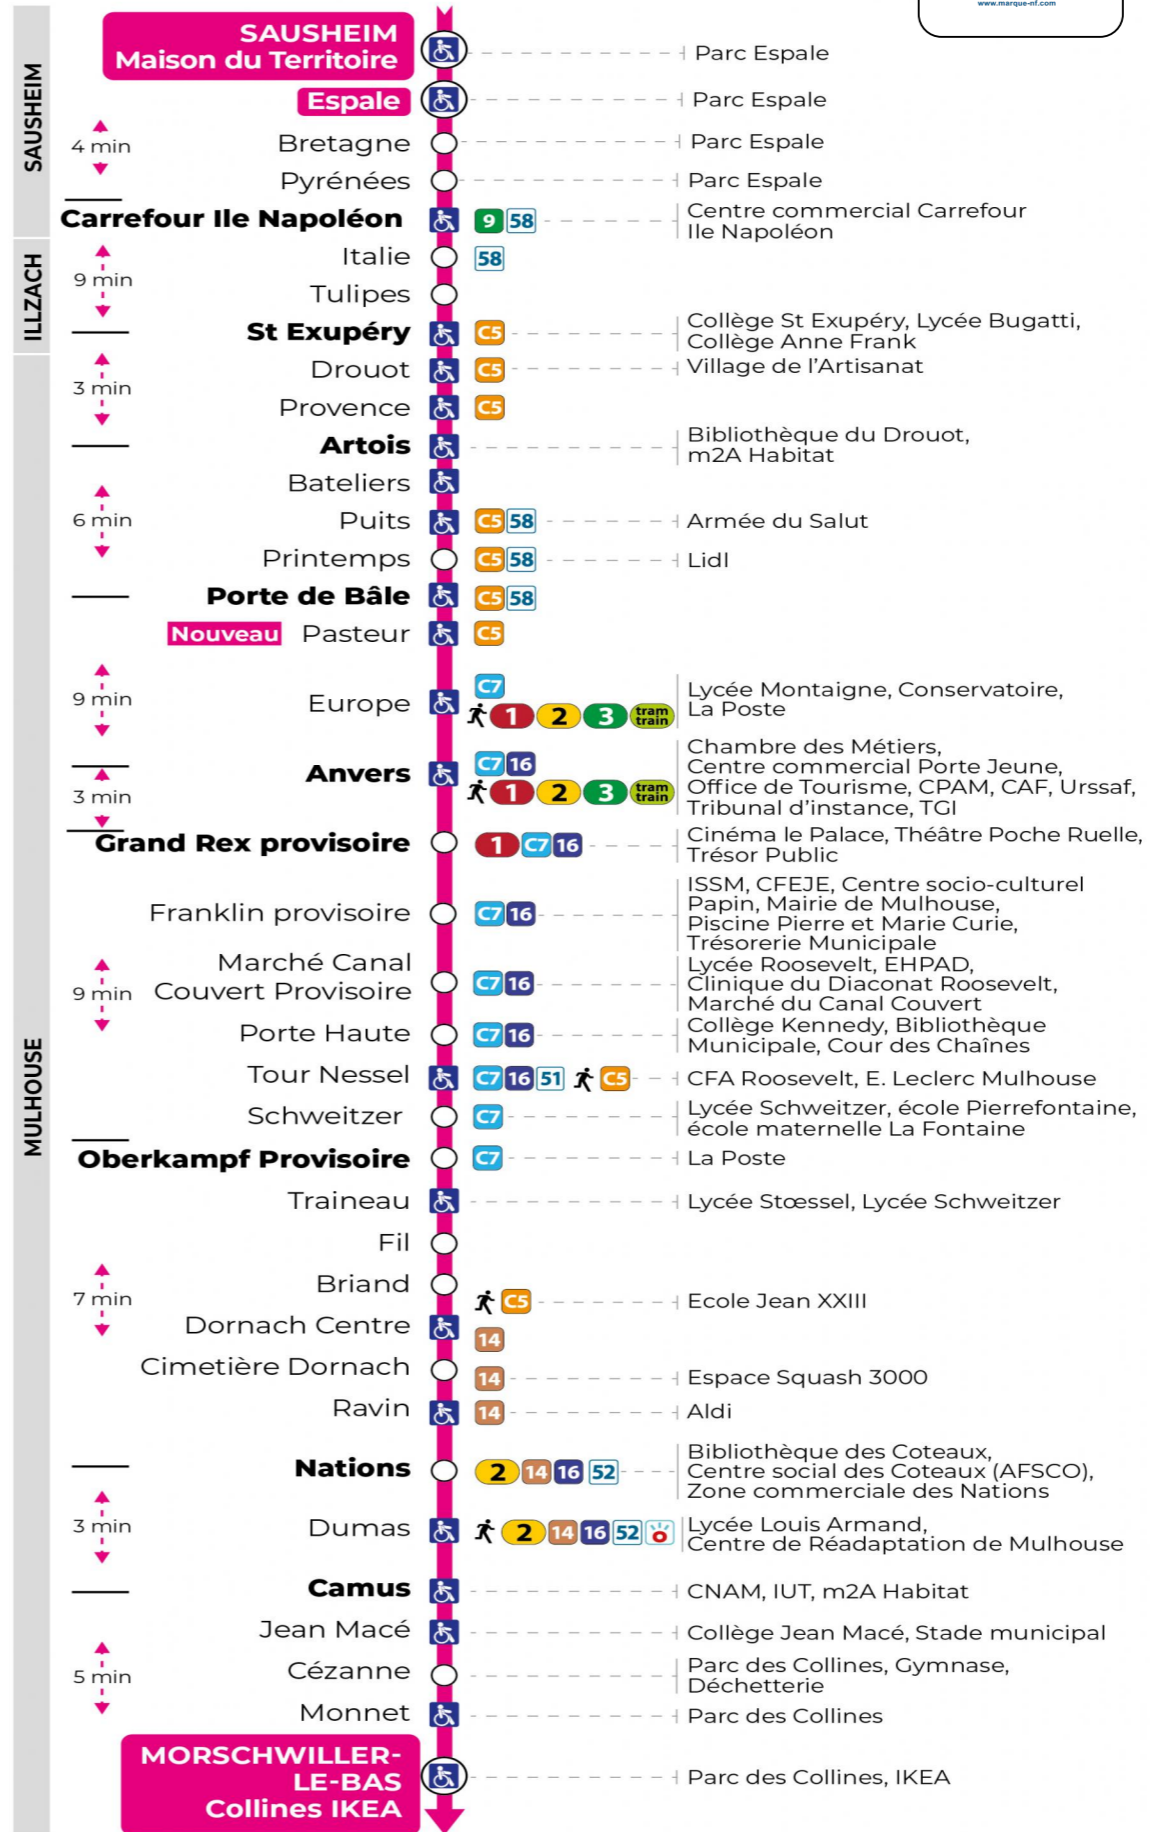

# arrêt CIMETIERE DORNACH

### Vacances scolaires

Schulferien / school holidays

du 21 Oct 2024 au 02 Nov 2024  
du 23 Déc 2024 au 04 Jan 2025  
du 10 Fév 2025 au 22 Fév 2025  
du 07 Avr 2025 au 19 Avr 2025  
du 30 Mai 2025 au 31 Mai 2025

### Samedi

Samstag  
Saturday

5h	6h	7h	8h	9h	10h	11h	12h	13h	14h	15h	16h	17h	18h	19h	20h	21h
40	19	09	11	11	13	14	14	14	14	14	14	14	14	00	41	17 <sup>s</sup>
	41	25	26	26	28	29	29	29	29	29	29	29	29	20		
		41	41	43	43	44	44	44	44	44	44	44	44	55		
		58	56	58	59	59	59	59	59	59	59	59				

s : Terminus CEZANNE

**Le plus proche**  
**TABAC BURG**  
25 Bd des Nations  
Mulhouse

**Votre bus en direct**

Flashez ce QR-Code pour connaître le prochain passage en temps réel

Arrêt accessible  
 Correspondance bus / tram à proximité