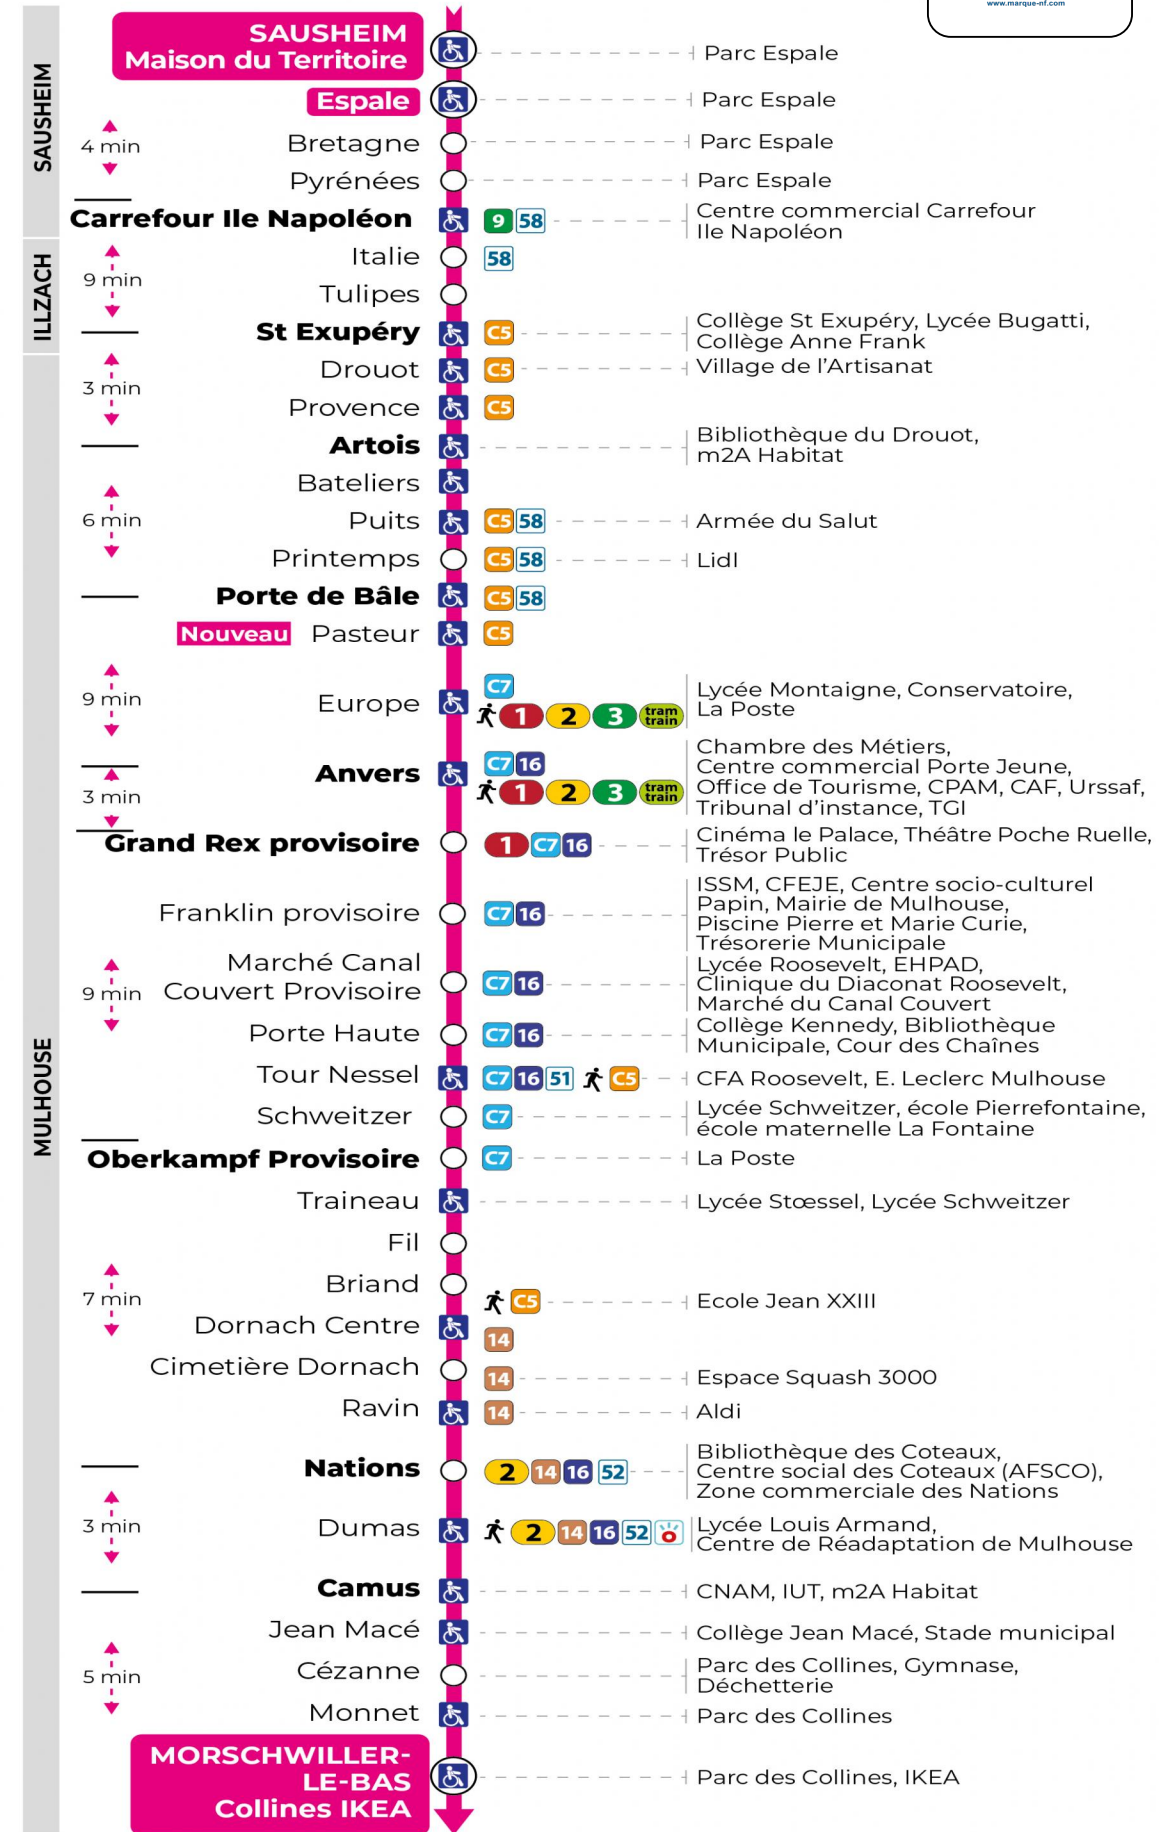

arrêt DORNACH CENTRE

direction COLLINES IKEA

Valables du 2 septembre 2024 au 27 juin 2025 inclus

Gültig vom 2. September 2024 bis zum 27. Juni 2025
Valid from September 2, 2024 to June 27, 2025

Lundi à vendredi en période scolaire

s : Terminus CEZANNE

Vacances scolaires

Schulferien / school holidays

du 21 Oct 2024 au 02 Nov 2024
du 23 Déc 2024 au 04 Jan 2025
du 10 Fév 2025 au 22 Fév 2025
du 07 Avr 2025 au 19 Avr 2025
du 30 Mai 2025 au 31 Mai 2025

Samedi

Samstag
Saturday

5h	6h	7h	8h	9h	10h	11h	12h	13h	14h	15h	16h	17h	18h	19h	20h	21h
40	19	09	11	11	13	14	14	14	14	14	14	14	14	00	41	17 ^s
	41	25	26	26	28	29	29	29	29	29	29	29	29	20		
		41	41	43	43	44	44	44	44	44	44	44	44	55		
		58	56	58	59	59	59	59	59	59	59	59				

s : Terminus CEZANNE

Le plus proche
TABAC DE L'ILLBERG
41 rue de l'illberg
Mulhouse

Votre bus en direct

Flashez ce QR-Code pour connaître le prochain passage en temps réel

Arrêt accessible
 Correspondance bus / tram à proximité