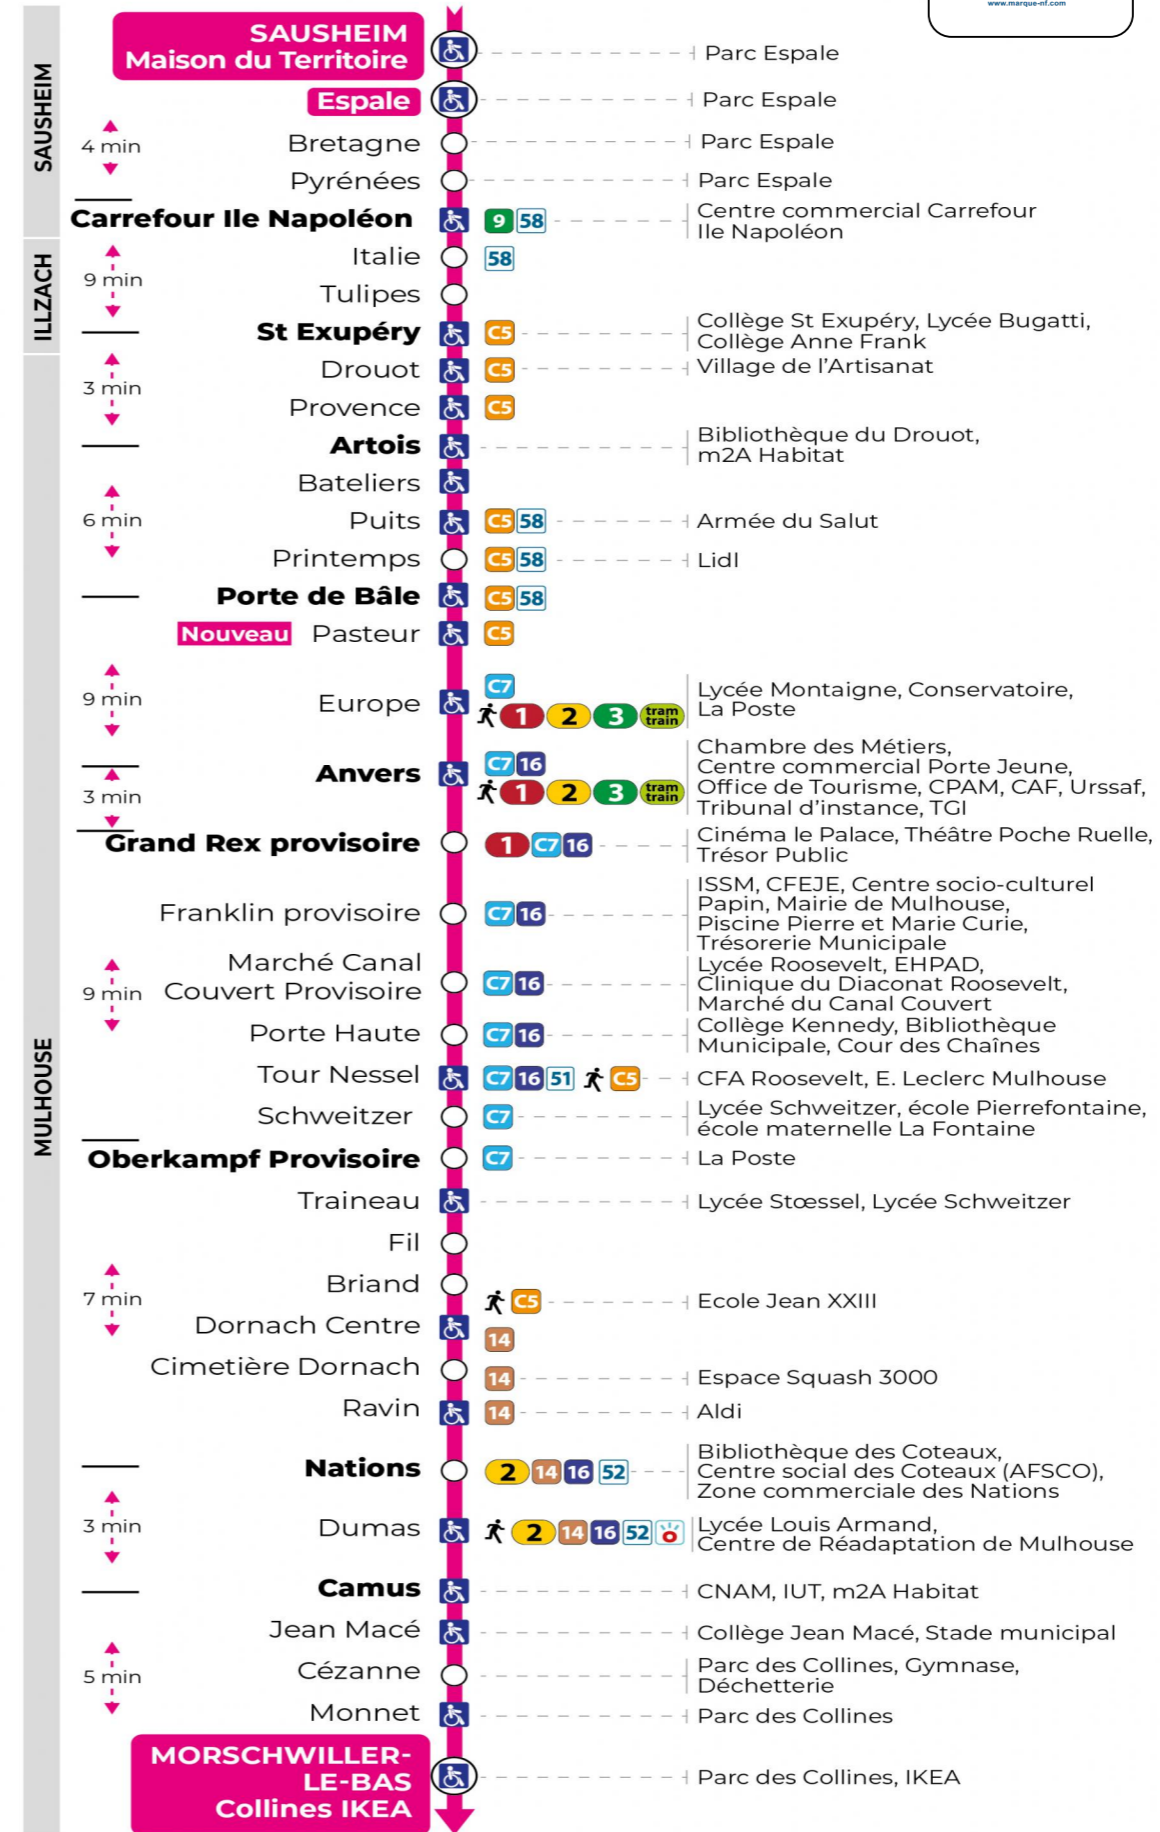

Valables du 2 septembre 2024 au 27 juin 2025 inclus

Gültig vom 2. September 2024 bis zum 27. Juni 2025
Valid from September 2, 2024 to June 27, 2025

Lundi à vendredi en période scolaire

Montag bis Freitag während der Schulzeit
Monday to Friday in school period

s : Terminus CEZANNE

Vacances scolaires

Schulferien / school holidays

du 21 Oct 2024 au 02 Nov 2024
du 23 Déc 2024 au 04 Jan 2025
du 10 Fév 2025 au 22 Fév 2025
du 07 Avr 2025 au 19 Avr 2025
du 30 Mai 2025 au 31 Mai 2025

Samedi

Samstag
Saturday

5h	6h	7h	8h	9h	10h	11h	12h	13h	14h	15h	16h	17h	18h	19h	20h	21h
38	17	06	08	08	10	10	10	10	10	10	10	10	10	17	38	14 ^s
	39	22	23	23	25	25	25	25	25	25	25	25	25	52		
		38	38	40	40	40	40	40	40	40	40	40	40			
		55	53	55	55	55	55	55	55	55	55	55	56			

s : Terminus CEZANNE

Le plus proche
TABAC MICHEL
58, avenue Aristide Briand
Mulhouse

Votre bus en direct
Flashez ce QR-Code pour connaître le prochain passage en temps réel

Arrêt accessible
 Correspondance bus / tram à proximité