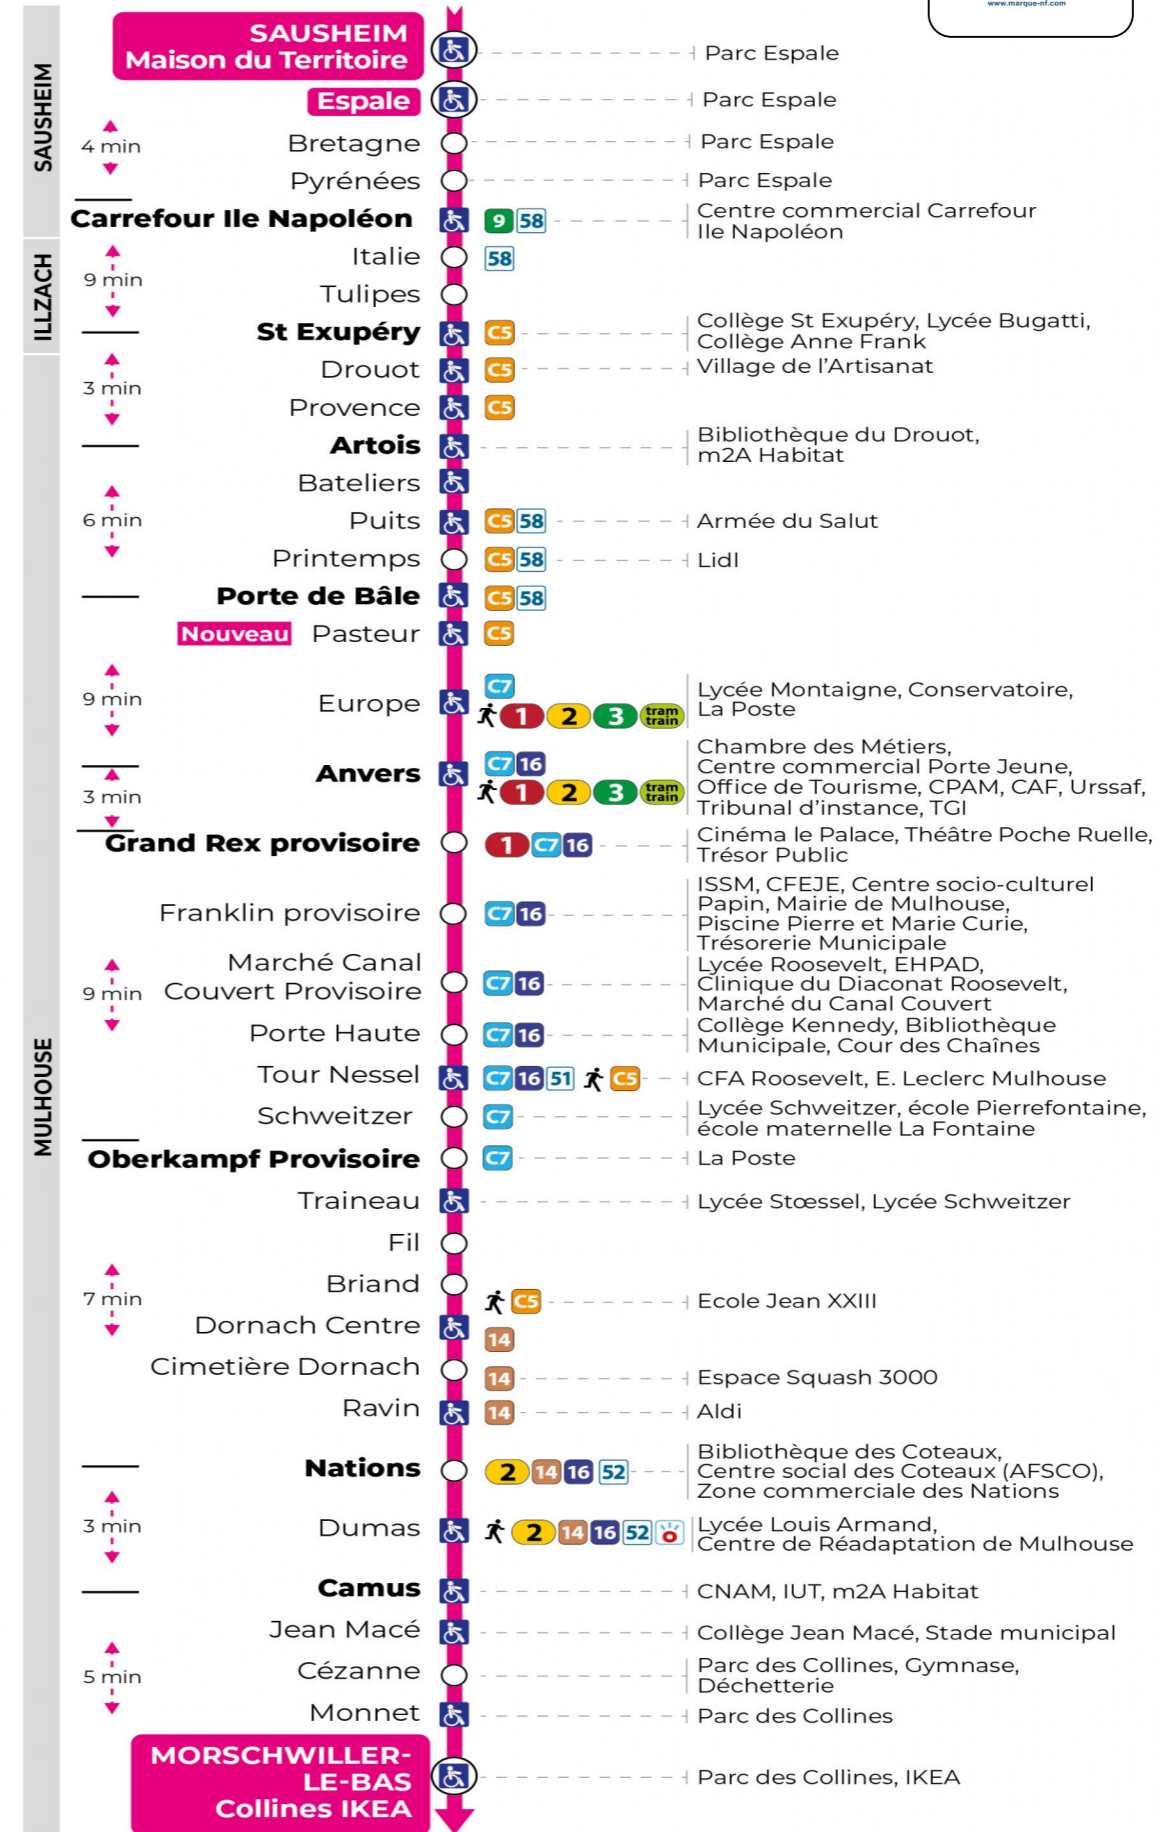

arrêt **TRAINEAU** direction **COLLINES IKEA**

Valables du 2 septembre 2024 au 27 juin 2025 inclus

Gültig vom 2. September 2024 bis zum 27. Juni 2025
Valid from September 2, 2024 to June 27, 2025

Lundi à vendredi en période scolaire

s : Terminus CEZANNE

Vacances scolaires

Schulferien / school holidays

du 21 Oct 2024 au 02 Nov 2024
du 23 Déc 2024 au 04 Jan 2025
du 10 Fév 2025 au 22 Fév 2025
du 07 Avr 2025 au 19 Avr 2025
du 30 Mai 2025 au 31 Mai 2025

Samedi

Samstag
Saturday

5h	6h	7h	8h	9h	10h	11h	12h	13h	14h	15h	16h	17h	18h	19h	20h	21h
37	16	05	07	07	09	09	09	09	09	09	09	09	09	16	37	13 ^s
	38	21	22	22	24	24	24	24	24	24	24	24	24	51		
		37	37	39	39	39	39	39	39	39	39	39	39			
		54	52	54	54	54	54	54	54	54	54	54	55			

s : Terminus CEZANNE

Le plus proche
TABAC MICHEL
58, avenue Aristide Briand
Mulhouse

Votre bus en direct
Flashez ce QR-Code pour connaître le prochain passage en temps réel

Arrêt accessible
 Correspondance bus / tram à proximité