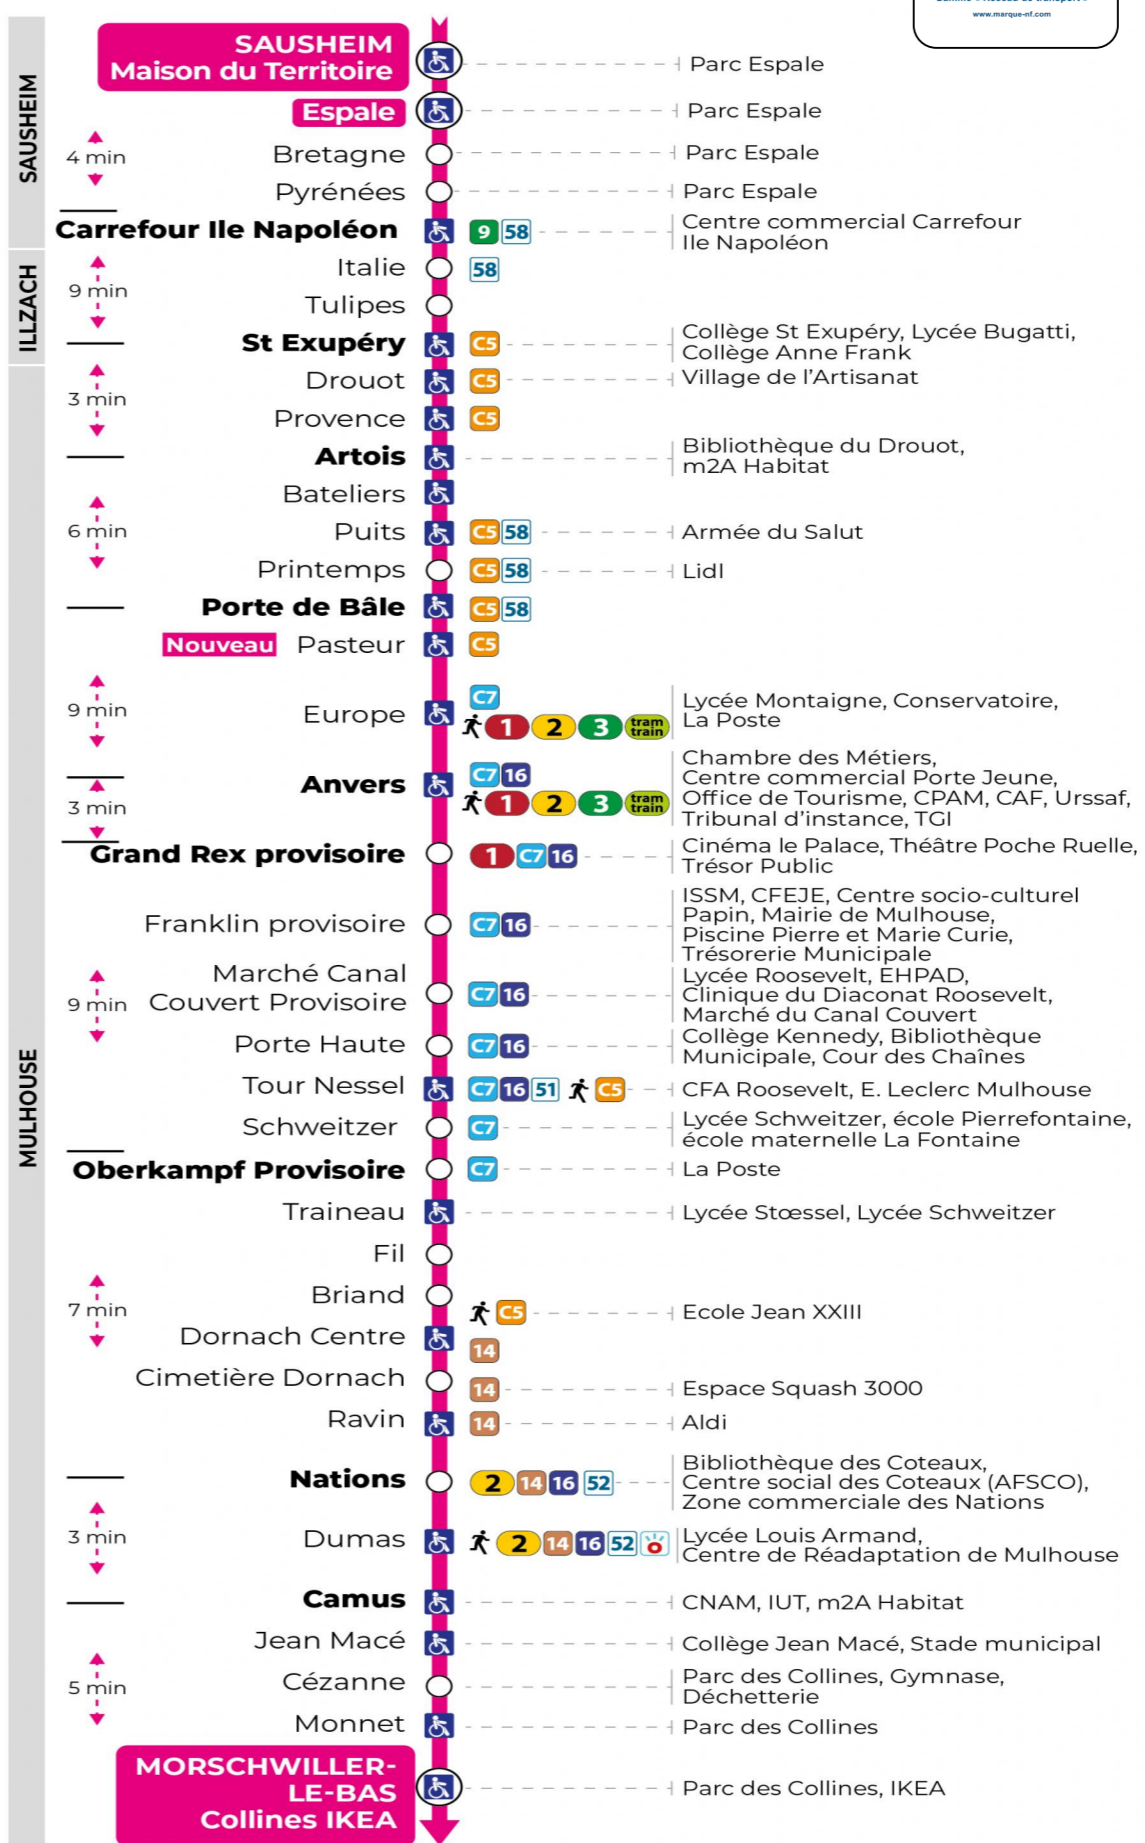

Montag bis Freitag während der Schulzeit
Monday to Friday in school period

5h	6h	7h	8h	9h	10h	11h	12h	13h	14h	15h	16h	17h	18h	19h	20h	21h
38	17	06	09	06	13	13	05	04	04	04	04	04	05	21	24	48 ^s
	46	17	21	16	28	30	16	16	16	16	16	17	17	50	56 ^s	
		28	36	28	43	48	28	28	28	28	28	30	29			
		39	51	43	58		40	40	40	40	40	42	41			
		51		58			52	52	52	52	52	53	55			
		59														

s : Terminus CEZANNE

Vacances scolaires

Schulferien / school holidays

du 21 Oct 2024 au 02 Nov 2024
du 23 Déc 2024 au 04 Jan 2025
du 10 Fév 2025 au 22 Fév 2025
du 07 Avr 2025 au 19 Avr 2025
du 30 Mai 2025 au 31 Mai 2025

Samedi

Samstag
Saturday

5h	6h	7h	8h	9h	10h	11h	12h	13h	14h	15h	16h	17h	18h	19h	20h	21h
37	16	05	07	07	09	09	09	09	09	09	09	09	09	16	37	13 ^s
	38	21	22	22	24	24	24	24	24	24	24	24	24	51		
		37	37	39	39	39	39	39	39	39	39	39	39			
		54	52	54	54	54	54	54	54	54	54	54	55			

s : Terminus CEZANNE

Le plus proche
TABAC MICHEL
58, avenue Aristide Briand
Mulhouse

Votre bus en direct
Flashez ce QR-Code pour connaître le prochain passage en temps réel

Arrêt accessible
 Correspondance bus / tram à proximité