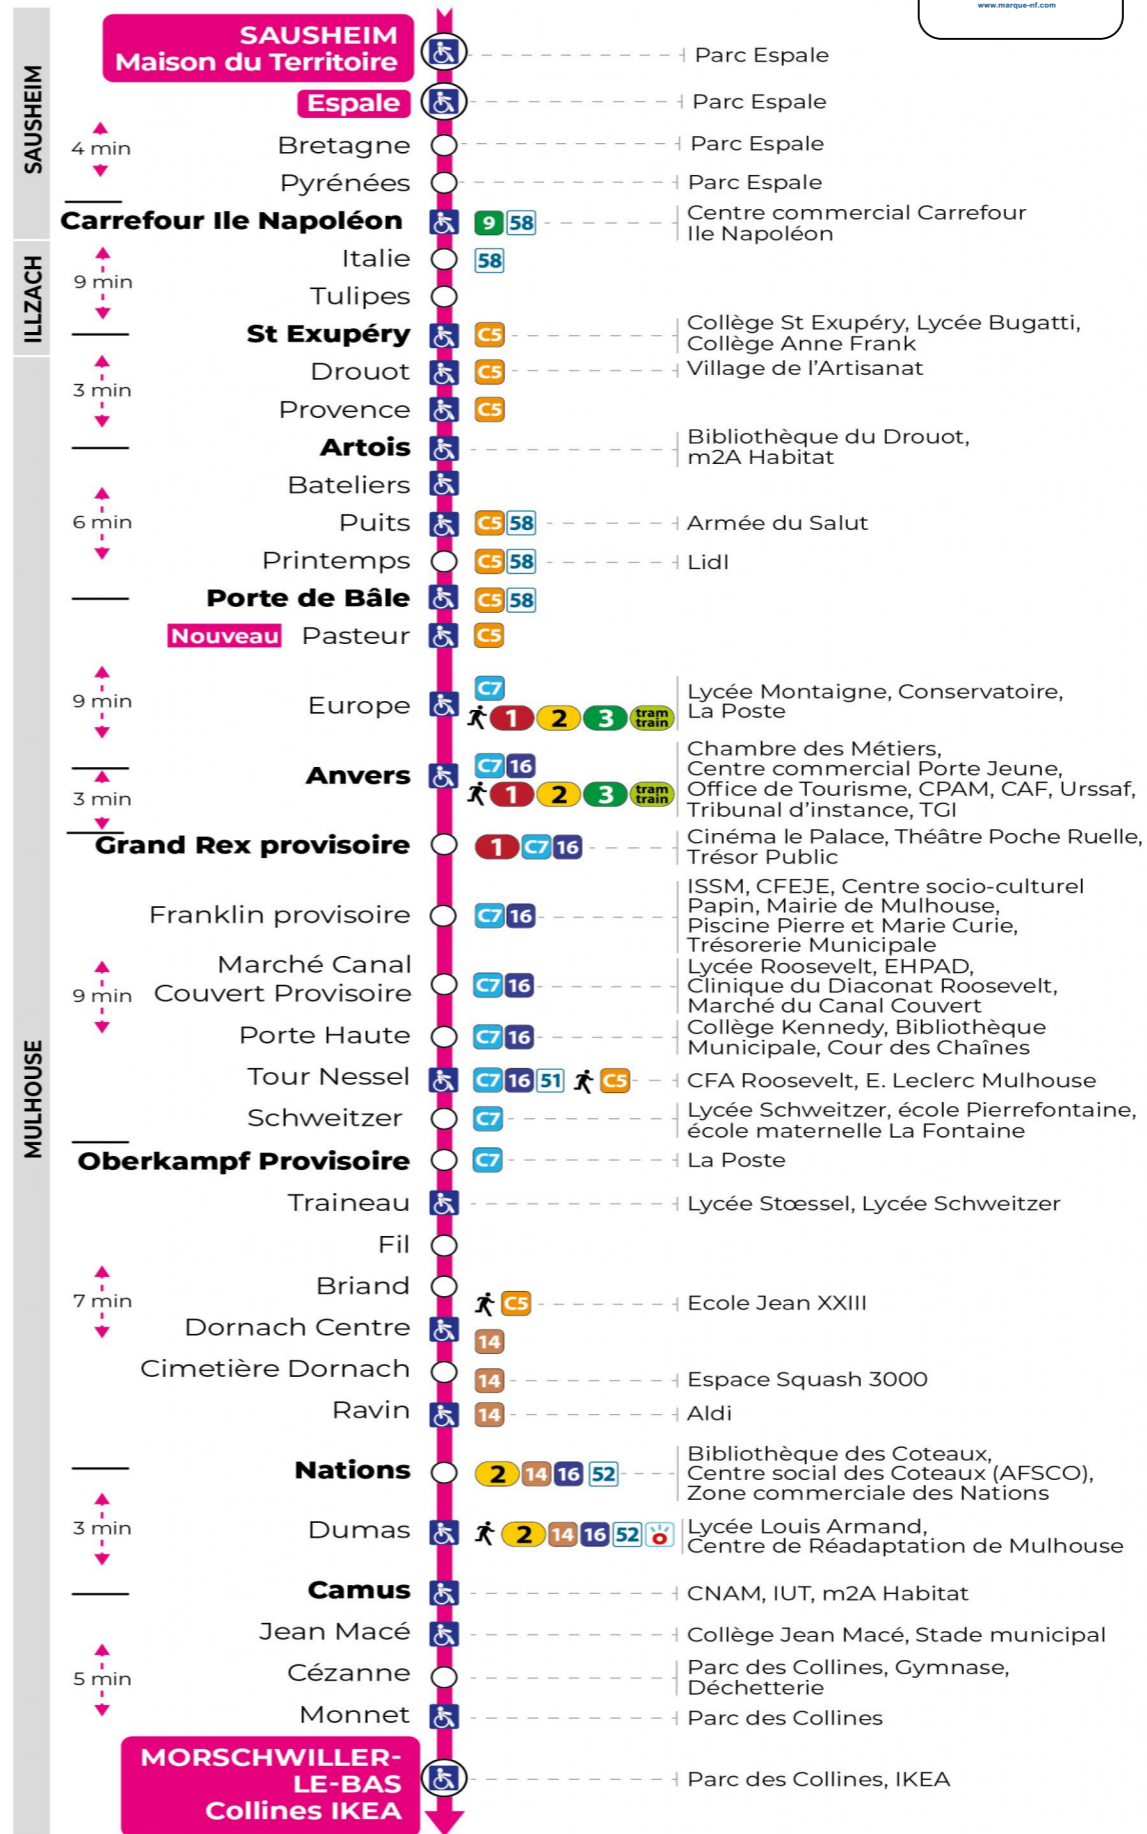

Valables du 2 septembre 2024 au 27 juin 2025 inclus

Gültig vom 2. September 2024 bis zum 27. Juni 2025
Valid from September 2, 2024 to June 27, 2025

Lundi à vendredi en période scolaire

Montag bis Freitag während der Schulzeit
Monday to Friday in school period

s : Terminus CEZANNE

Vacances scolaires

Schulferien / school holidays

du 21 Oct 2024 au 02 Nov 2024
du 23 Déc 2024 au 04 Jan 2025
du 10 Fév 2025 au 22 Fév 2025
du 07 Avr 2025 au 19 Avr 2025
du 30 Mai 2025 au 31 Mai 2025

Samedi

Samstag
Saturday

5h	6h	7h	8h	9h	10h	11h	12h	13h	14h	15h	16h	17h	18h	19h	20h	21h
35	14	03	05	05	07	07	07	07	07	07	07	07	07	14	35	11 ^s
	36	19	20	20	22	22	22	22	22	22	22	22	22	49		
		35	35	37	37	37	37	37	37	37	37	37	37			
		52	50	52	52	52	52	52	52	52	52	52	53			

s : Terminus CEZANNE

Le plus proche
TABAC MICHEL
58, avenue Aristide Briand
Mulhouse

Votre bus en direct
Flashez ce QR-Code pour connaître le prochain passage en temps réel

SAE:967

Arrêt accessible
 Correspondance bus / tram à proximité