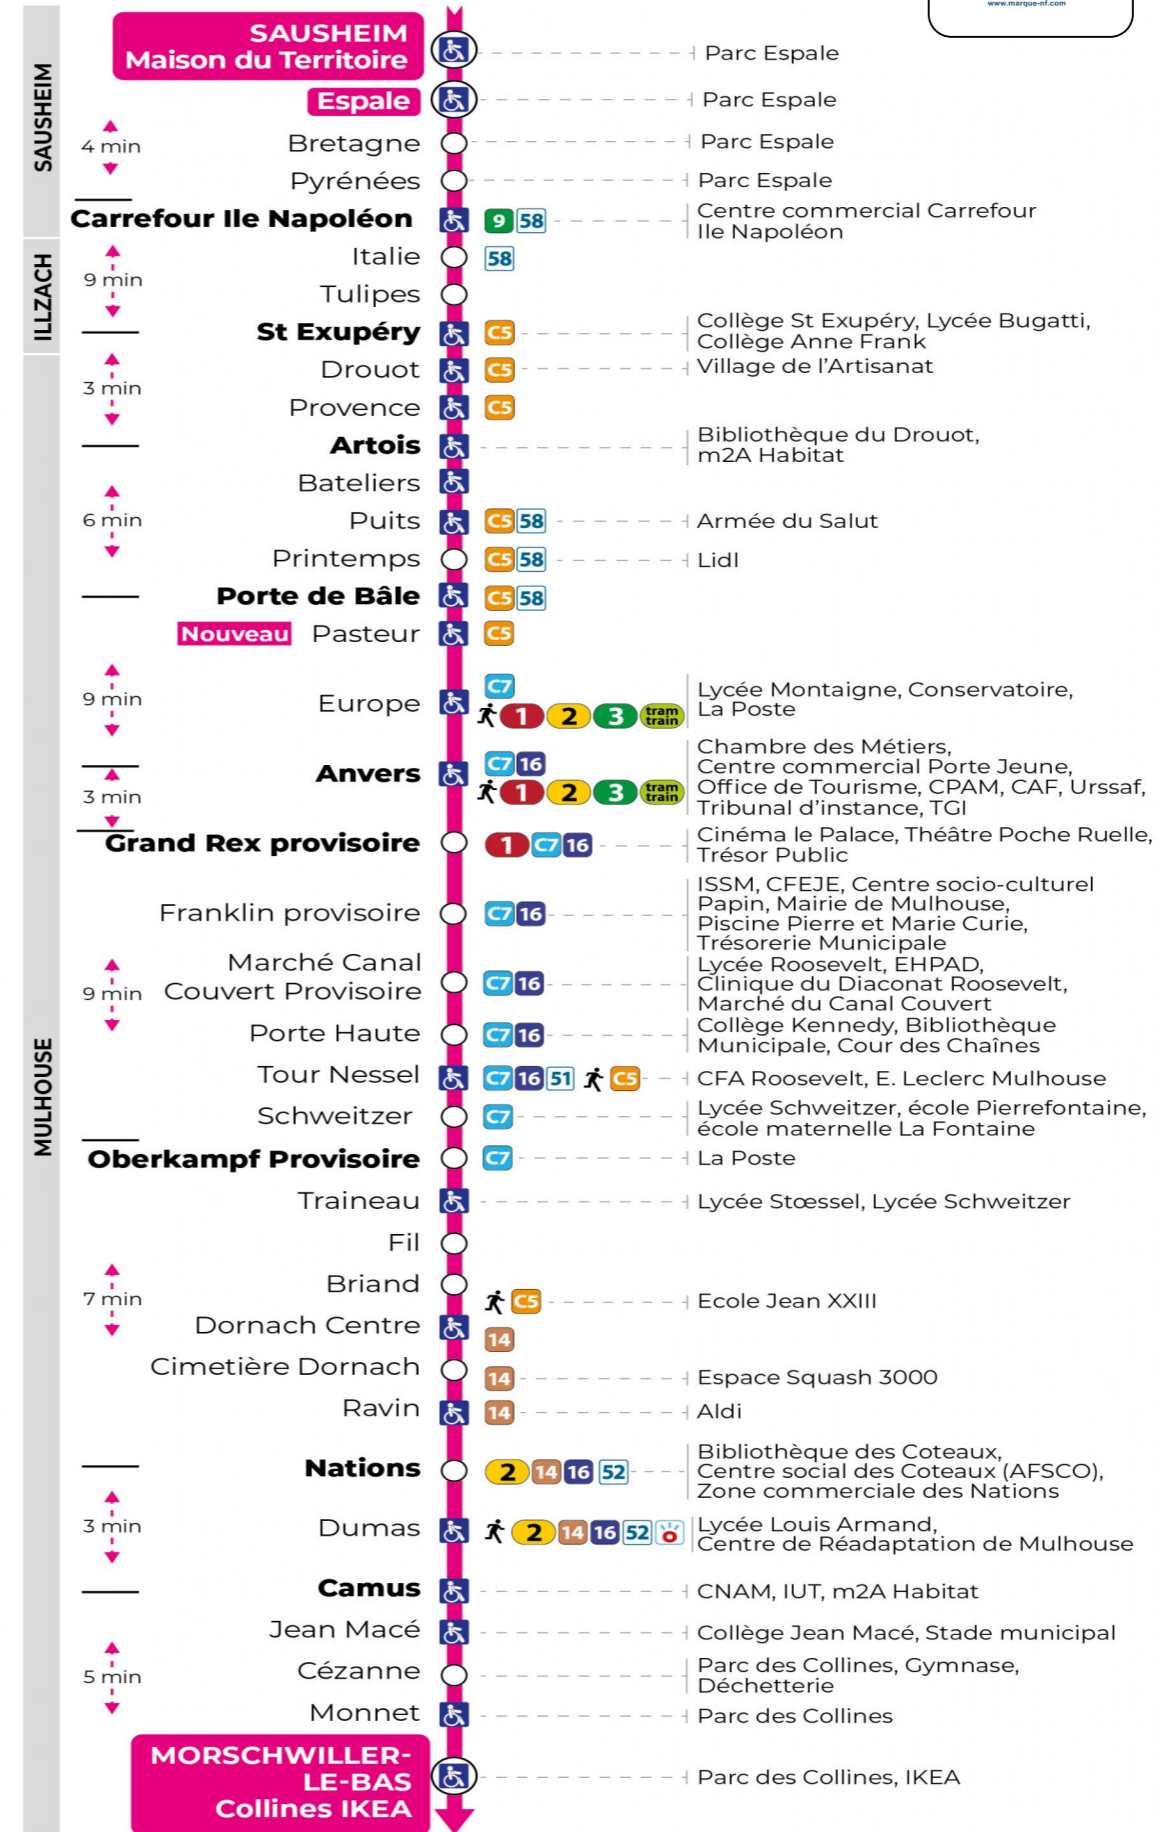

arrêt TOUR NESSEL direction COLLINES IKEA

Valables du 2 septembre 2024 au 27 juin 2025 inclus

Gültig vom 2. September 2024 bis zum 27. Juni 2025
Valid from September 2, 2024 to June 27, 2025

Lundi à vendredi en période scolaire

s : Terminus CEZANNE

Vacances scolaires

Schulferien / school holidays

du 21 Oct 2024 au 02 Nov 2024
du 23 Déc 2024 au 04 Jan 2025
du 10 Fév 2025 au 22 Fév 2025
du 07 Avr 2025 au 19 Avr 2025
du 30 Mai 2025 au 31 Mai 2025

Samedi

Samstag
Saturday

| 5h | 6h | 7h | 8h | 9h | 10h | 11h | 12h | 13h | 14h | 15h | 16h | 17h | 18h | 19h | 20h | 21h |
|----|----|----|----|----|-----|-----|-----|-----|-----|-----|-----|-----|-----|-----|-----|-----------------|
| 34 | 13 | 02 | 04 | 04 | 05 | 05 | 05 | 05 | 05 | 05 | 05 | 05 | 05 | 12 | 34 | 10 ^s |
| | 35 | 18 | 19 | 19 | 20 | 20 | 20 | 20 | 20 | 20 | 20 | 20 | 20 | 48 | | |
| | | 34 | 34 | 35 | 35 | 35 | 35 | 35 | 35 | 35 | 35 | 35 | 35 | | | |
| | | 50 | 49 | 50 | 50 | 50 | 50 | 50 | 50 | 50 | 50 | 50 | 51 | | | |

s : Terminus CEZANNE

Le plus proche
TABAC MICHEL
58, avenue Aristide Briand
Mulhouse

Votre bus en direct

Flashez ce QR-Code pour connaître le prochain passage en temps réel

Arrêt accessible
 Correspondance bus / tram à proximité