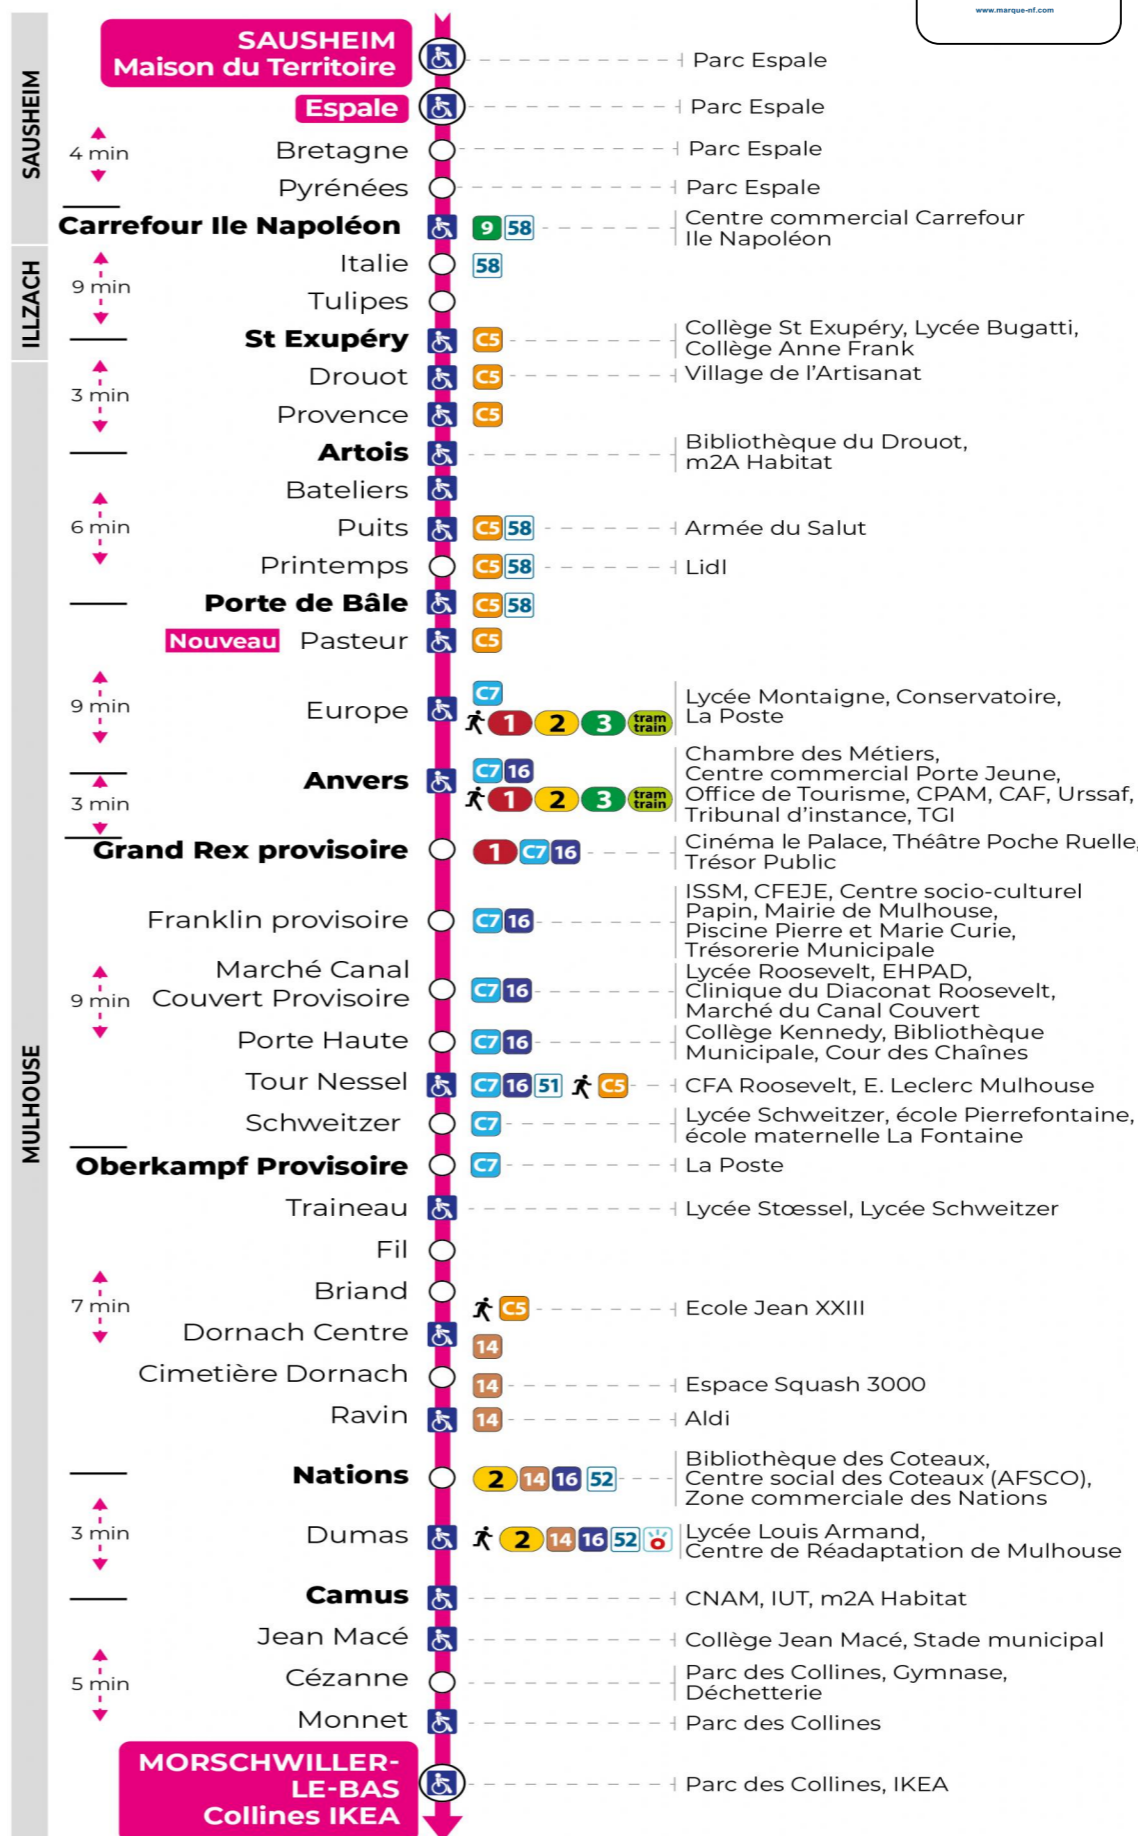

Montag bis Freitag während der Schulzeit
Monday to Friday in school period

5h	6h	7h	8h	9h	10h	11h	12h	13h	14h	15h	16h	17h	18h	19h	20h	21h
34	13	01	04	01	08	08	10	10	10	10	10	10	11	15	19	43 ^s
	41	12	16	11	23	24	22	22	22	22	22	23	23	45	51 ^s	
		23	31	23	38	42	34	34	34	34	34	35	35			
		34	46	38	53	59	46	46	46	46	46	47	49			
		46		53			58	58	58	58	58	59				
		54														

s : Terminus CEZANNE

Vacances scolaires

Schulferien / school holidays

du 21 Oct 2024 au 02 Nov 2024
du 23 Déc 2024 au 04 Jan 2025
du 10 Fév 2025 au 22 Fév 2025
du 07 Avr 2025 au 19 Avr 2025
du 30 Mai 2025 au 31 Mai 2025

Samedi

Samstag
Saturday

5h	6h	7h	8h	9h	10h	11h	12h	13h	14h	15h	16h	17h	18h	19h	20h	21h
33	12	01	02	02	03	03	03	03	03	03	03	03	03	10	32	08 ^s
	34	17	17	17	18	18	18	18	18	18	18	18	18	46		
		32	32	33	33	33	33	33	33	33	33	33	33			
		48	47	48	48	48	48	48	48	48	48	48	49			

s : Terminus CEZANNE

Le plus proche
TABAC DU MARCHE
4, avenue Aristide Briand
Mulhouse

Votre bus en direct

Flashez ce QR-Code pour connaître le prochain passage en temps réel

Arrêt accessible
 Correspondance bus / tram à proximité