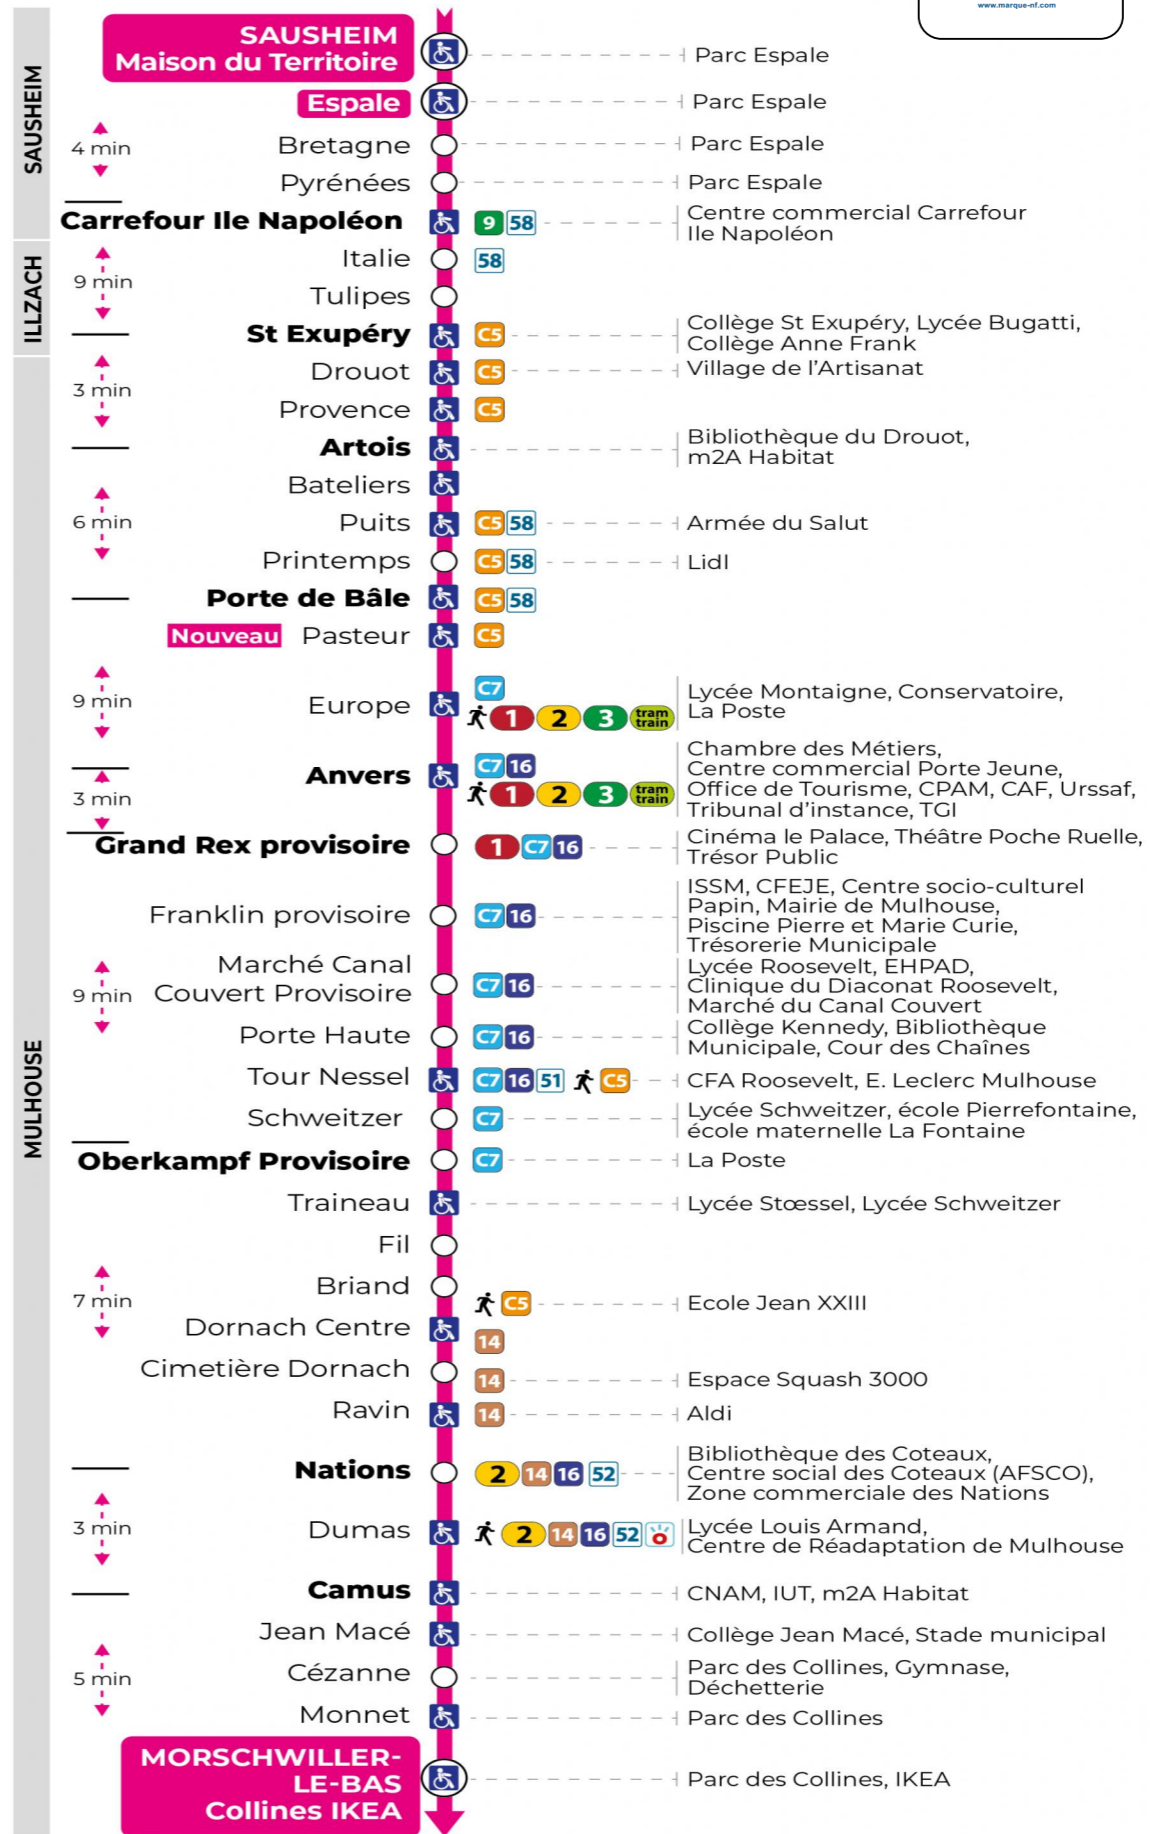

### Valables du 2 septembre 2024 au 27 juin 2025 inclus

Gültig vom 2. September 2024 bis zum 27. Juni 2025  
Valid from September 2, 2024 to June 27, 2025

### Vacances scolaires

Schulferien / school holidays

du 21 Oct 2024 au 02 Nov 2024  
du 23 Déc 2024 au 04 Jan 2025  
du 10 Fév 2025 au 22 Fév 2025  
du 07 Avr 2025 au 19 Avr 2025  
du 30 Mai 2025 au 31 Mai 2025

### Samedi

Samstag  
Saturday

5h	6h	7h	8h	9h	10h	11h	12h	13h	14h	15h	16h	17h	18h	19h	20h	21h
30	09	14	00	00	00	00	00	00	00	00	00	00	00	07	30	06 <sup>s</sup>
	31	30	15	15	15	15	15	15	15	15	15	15	15	44		
	58	45	30	30	30	30	30	30	30	30	30	30	30			
			45	45	45	45	45	45	45	45	45	45	46			

s : Terminus CEZANNE

**Le plus proche**  
**TABAC FRANKLIN**  
29, rue Franklin  
Mulhouse

**Votre bus en direct**

Flashez ce QR-Code pour connaître le prochain passage en temps réel

Arrêt accessible  
 Correspondance bus / tram à proximité