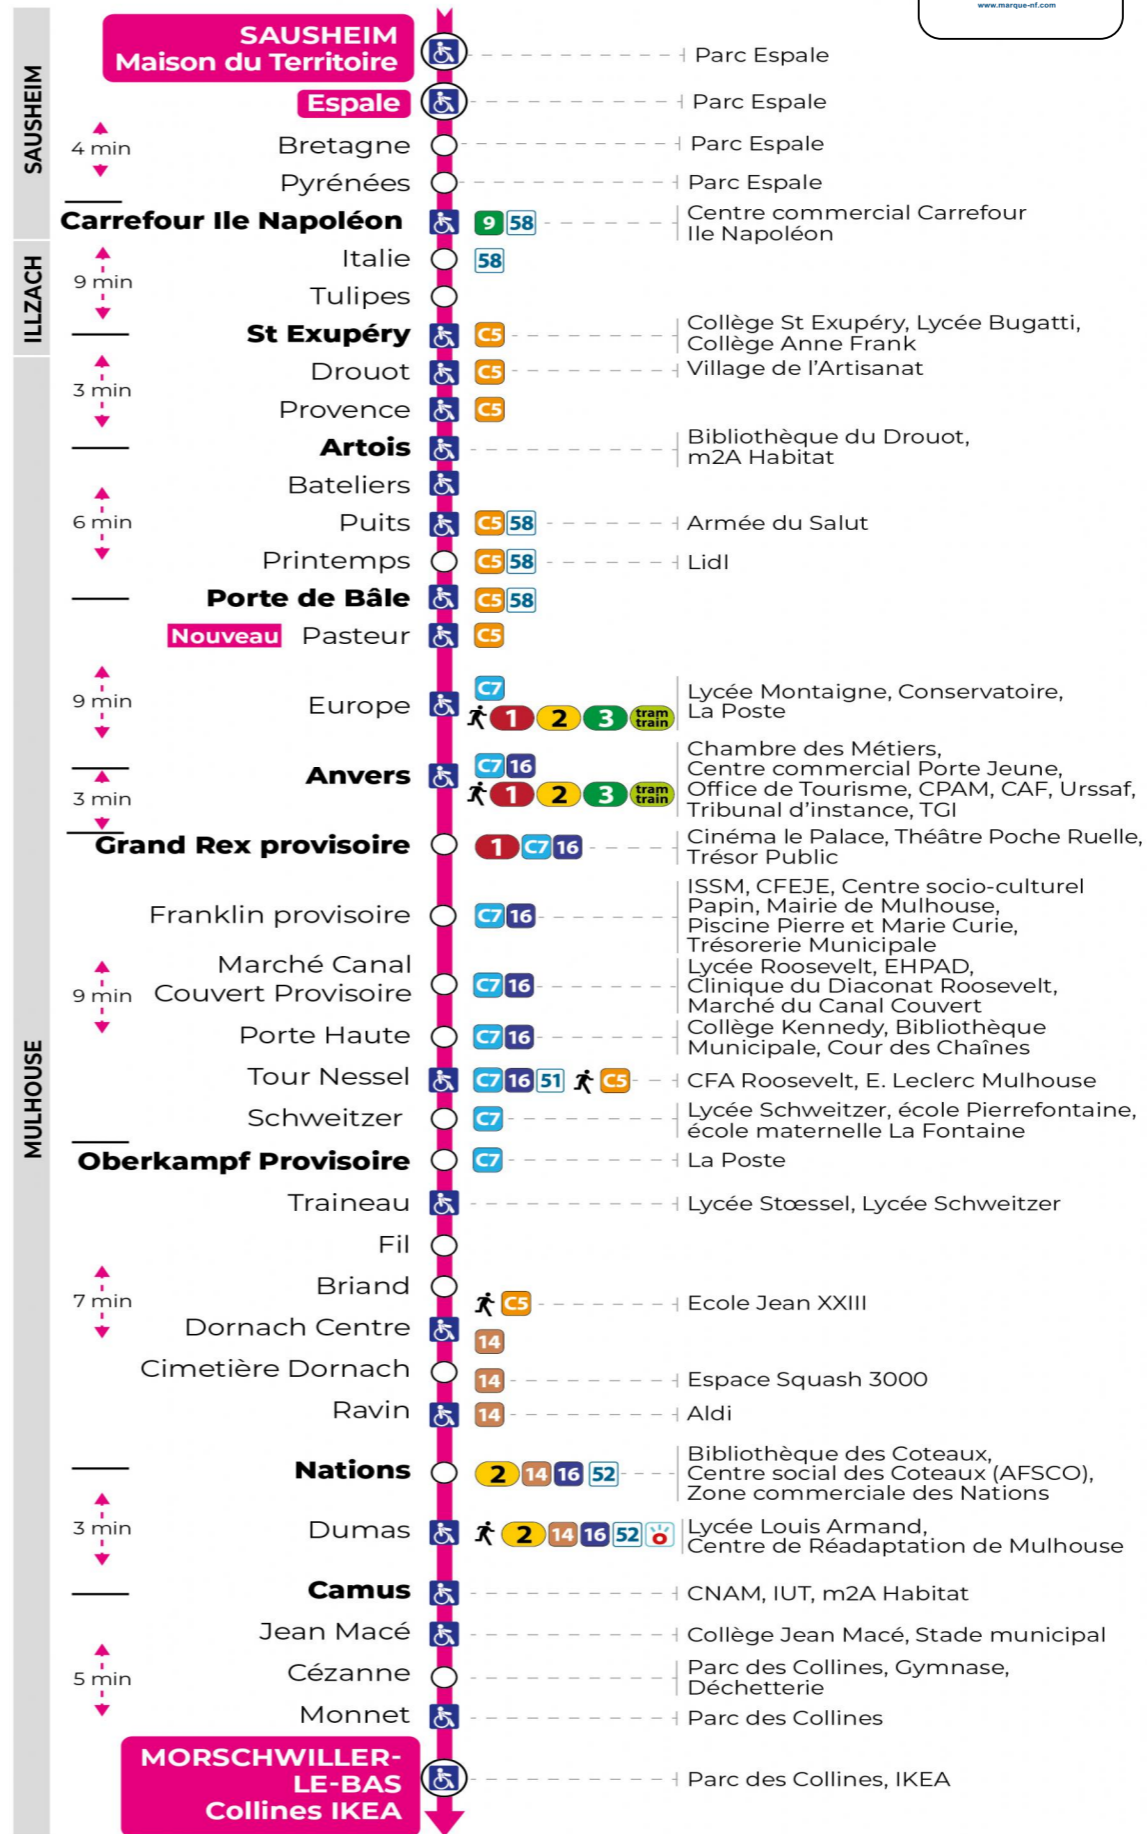

arrêt **GRAND REX**
direction **COLLINES IKEA**

Valables du 2 septembre 2024 au 27 juin 2025 inclus

Gültig vom 2. September 2024 bis zum 27. Juni 2025
Valid from September 2, 2024 to June 27, 2025

Lundi à vendredi en période scolaire

s : Terminus CEZANNE

Vacances scolaires

Schulferien / school holidays

du 21 Oct 2024 au 02 Nov 2024
du 23 Déc 2024 au 04 Jan 2025
du 10 Fév 2025 au 22 Fév 2025
du 07 Avr 2025 au 19 Avr 2025
du 30 Mai 2025 au 31 Mai 2025

Samedi

Samstag
Saturday

5h	6h	7h	8h	9h	10h	11h	12h	13h	14h	15h	16h	17h	18h	19h	20h	21h
30	09	14	14	14	14	14	14	14	14	14	14	14	14	06	29	05 ^s
	31	29	29	29	29	29	29	29	29	29	29	29	29	43		
	58	44	44	44	44	44	44	44	44	44	44	44	45			
		59	59	59	59	59	59	59	59	59	59	59				

s : Terminus CEZANNE

Le plus proche
TABAC FRANKLIN
29, rue Franklin
Mulhouse

Votre bus en direct

Flashez ce QR-Code pour connaître le prochain passage en temps réel

Arrêt accessible
Correspondance bus / tram à proximité