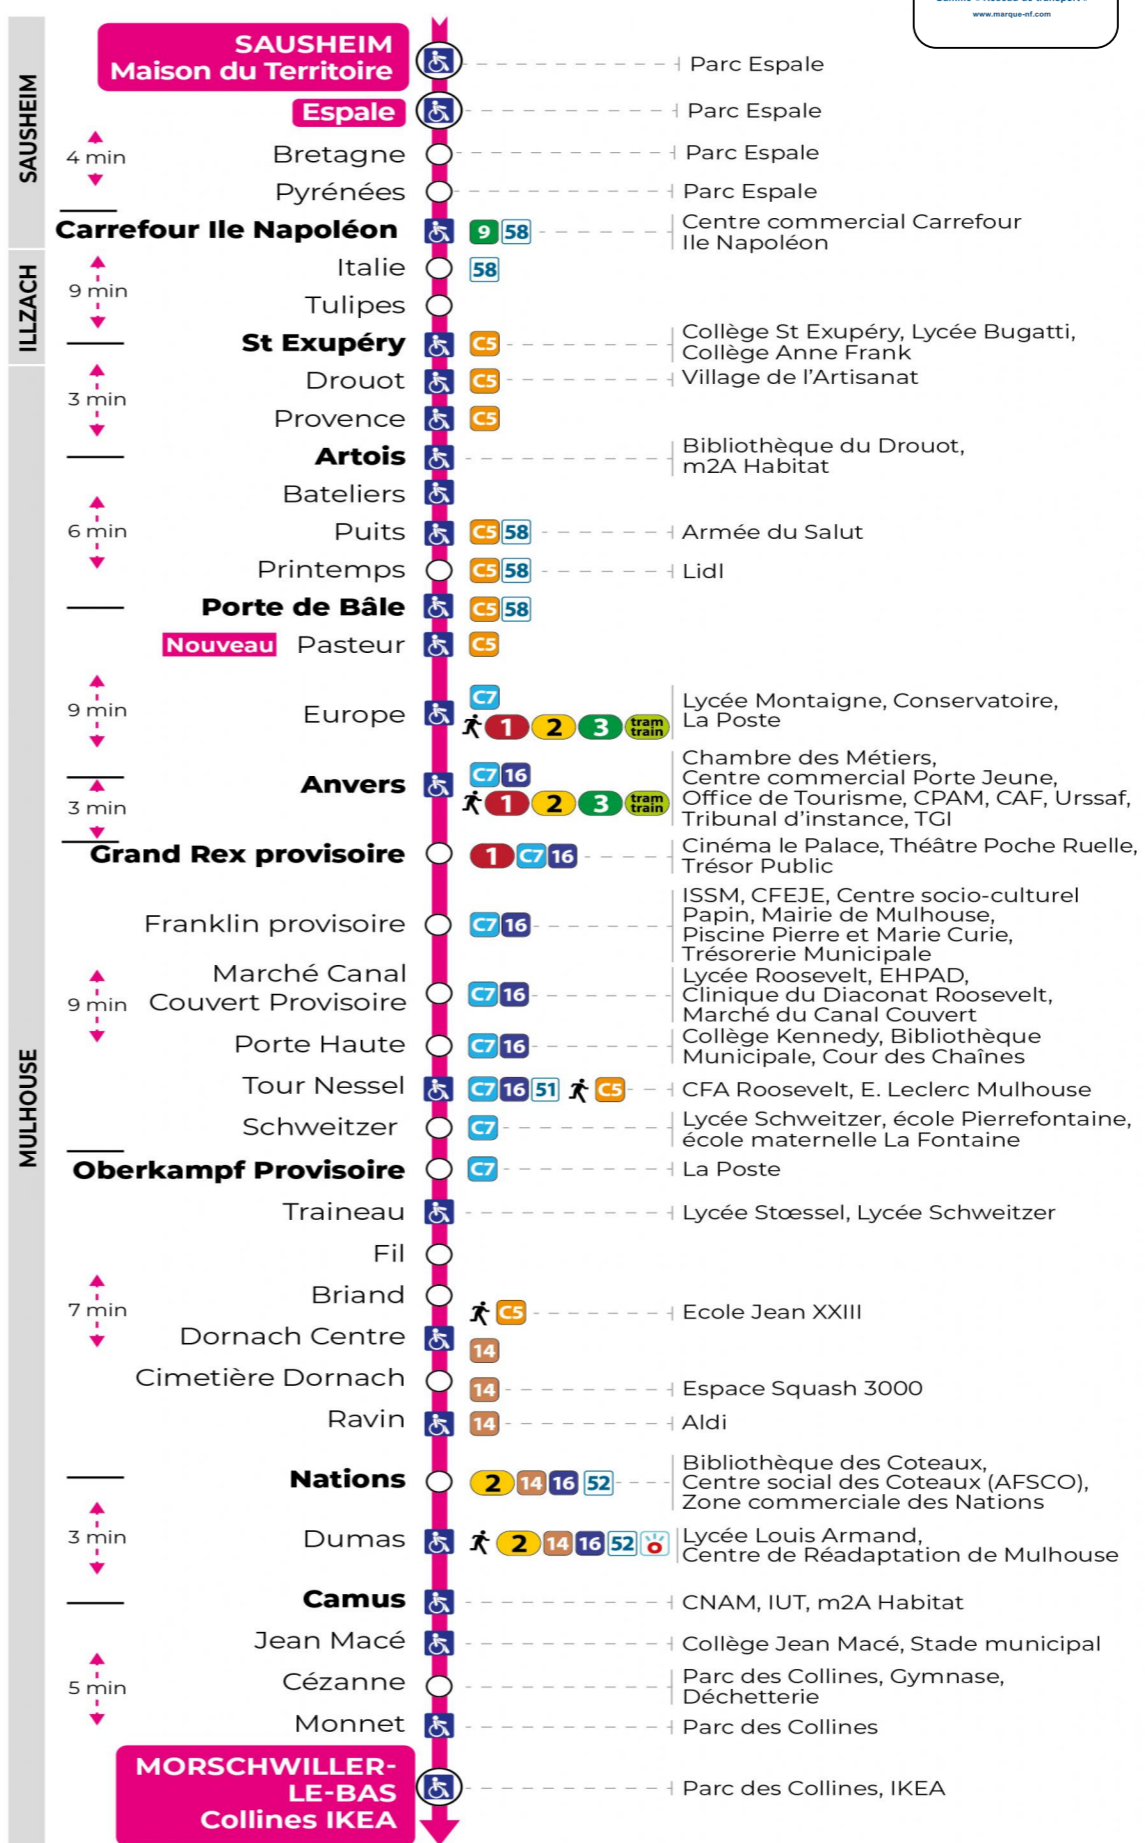

**Valables du 2 septembre 2024 au 27 juin 2025 inclus**

Gültig vom 2. September 2024 bis zum 27. Juni 2025  
Valid from September 2, 2024 to June 27, 2025

**Lundi à vendredi en période scolaire**

Montag bis Freitag während der Schulzeit  
Monday to Friday in school period

s : Terminus CEZANNE

**Vacances scolaires**

Schulferien / school holidays

du 21 Oct 2024 au 02 Nov 2024  
du 23 Déc 2024 au 04 Jan 2025  
du 10 Fév 2025 au 22 Fév 2025  
du 07 Avr 2025 au 19 Avr 2025  
du 30 Mai 2025 au 31 Mai 2025

**Samedi**

Samstag  
Saturday

5h	6h	7h	8h	9h	10h	11h	12h	13h	14h	15h	16h	17h	18h	19h	20h	21h
28	07	12	12	12	11	11	11	11	11	11	11	11	11	03	27	04 <sup>s</sup>
	29	27	27	27	26	26	26	26	26	26	26	26	26	40		
	56	42	42	42	41	41	41	41	41	41	41	41	42			
		57	57	57	56	56	56	56	56	56	56	56				

s : Terminus CEZANNE

**Le plus proche**  
Agence Soléa Porte Jeune

**Votre bus en direct**

Flashez ce QR-Code pour connaître le prochain passage en temps réel

Arrêt accessible  
 Correspondance bus / tram à proximité