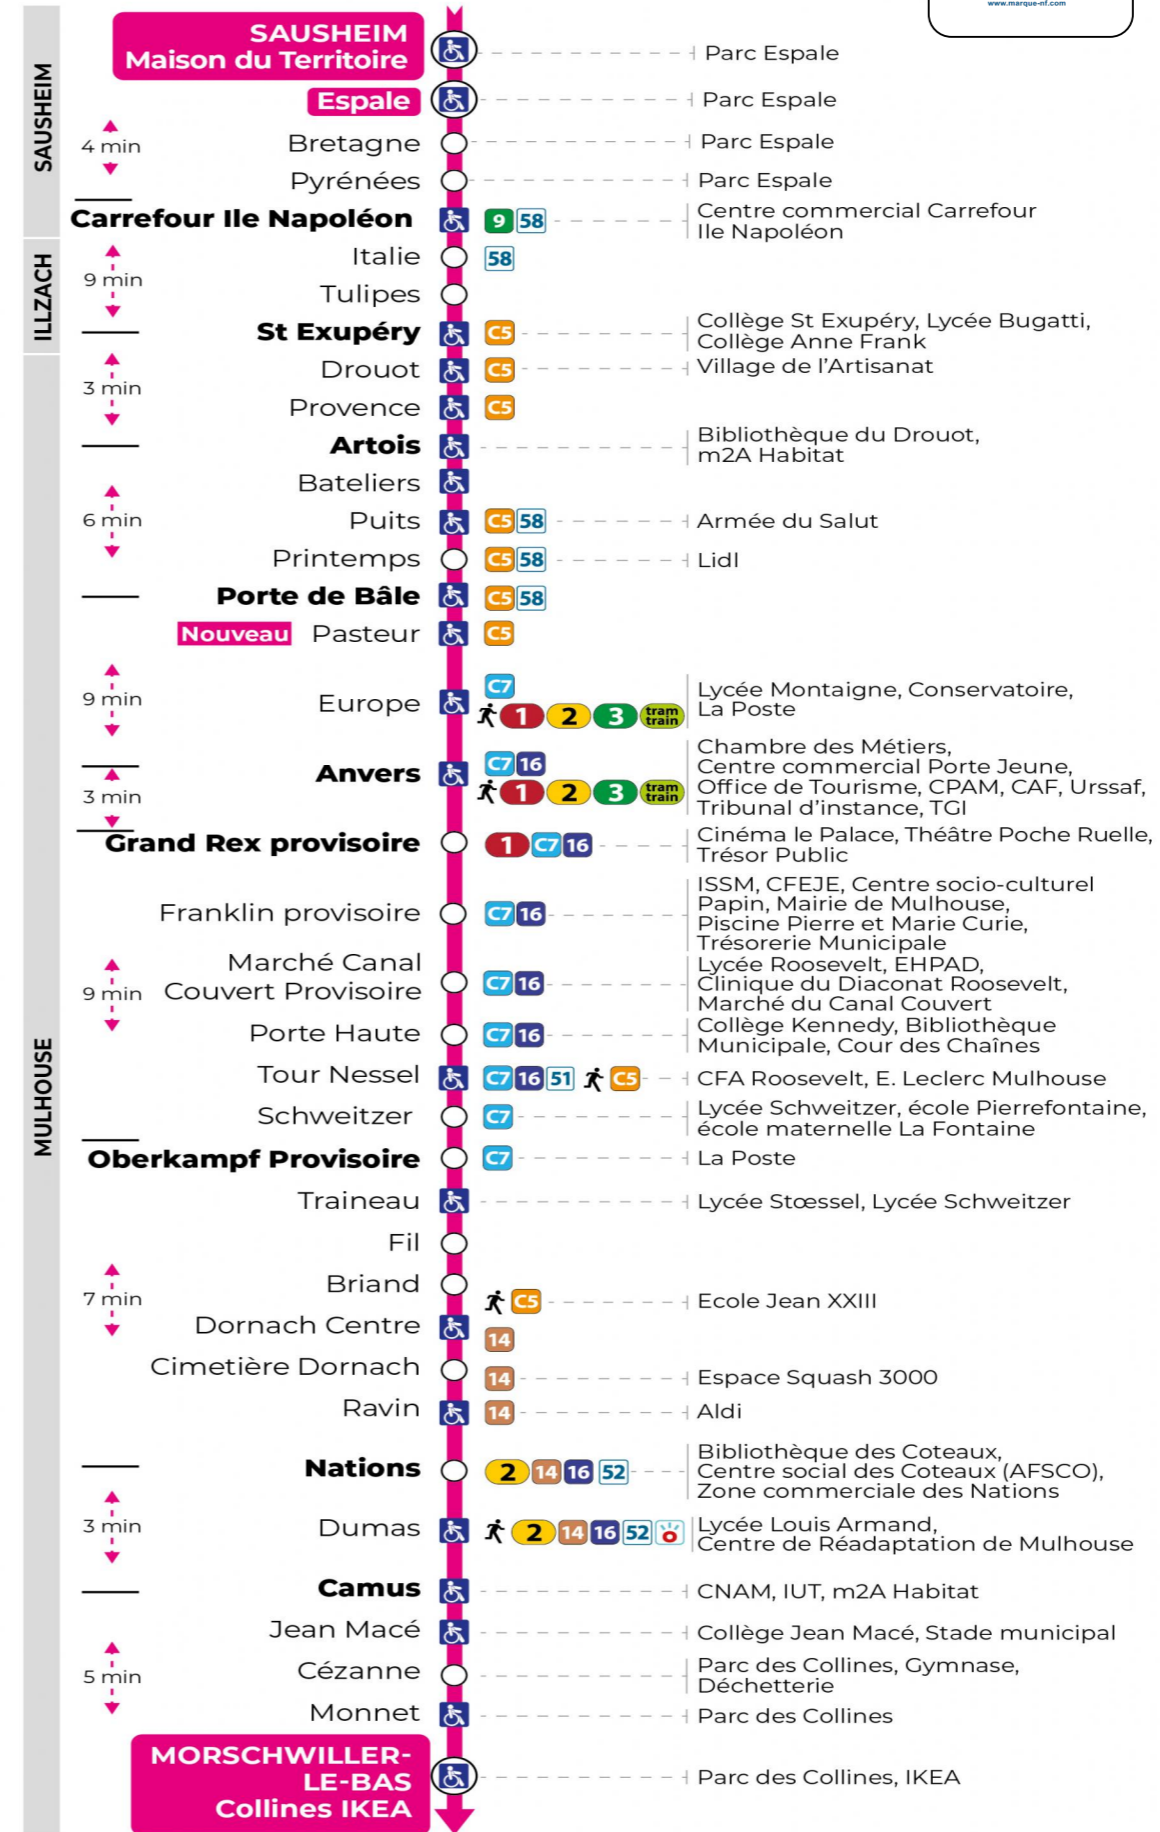

Valables du 2 septembre 2024 au 27 juin 2025 inclus

Gültig vom 2. September 2024 bis zum 27. Juni 2025
Valid from September 2, 2024 to June 27, 2025

Lundi à vendredi en période scolaire

Montag bis Freitag während der Schulzeit
Monday to Friday in school period

s : Terminus CEZANNE

Vacances scolaires

Schulferien / school holidays

du 21 Oct 2024 au 02 Nov 2024
du 23 Déc 2024 au 04 Jan 2025
du 10 Fév 2025 au 22 Fév 2025
du 07 Avr 2025 au 19 Avr 2025
du 30 Mai 2025 au 31 Mai 2025

Samedi

Samstag
Saturday

5h	6h	7h	8h	9h	10h	11h	12h	13h	14h	15h	16h	17h	18h	19h	20h	21h
25	03	08	08	08	07	07	07	07	07	07	07	07	07	36	23	00 ^s
	25	23	23	23	22	22	22	22	22	22	22	22	22			
	52	38	38	38	37	37	37	37	37	37	37	37	38			
		53	53	53	52	52	52	52	52	52	52	52	59			

s : Terminus CEZANNE

Le plus proche
Agence Soléa Porte Jeune

Votre bus en direct

Flashez ce QR-Code pour connaître le prochain passage en temps réel

Arrêt accessible
 Correspondance bus / tram à proximité