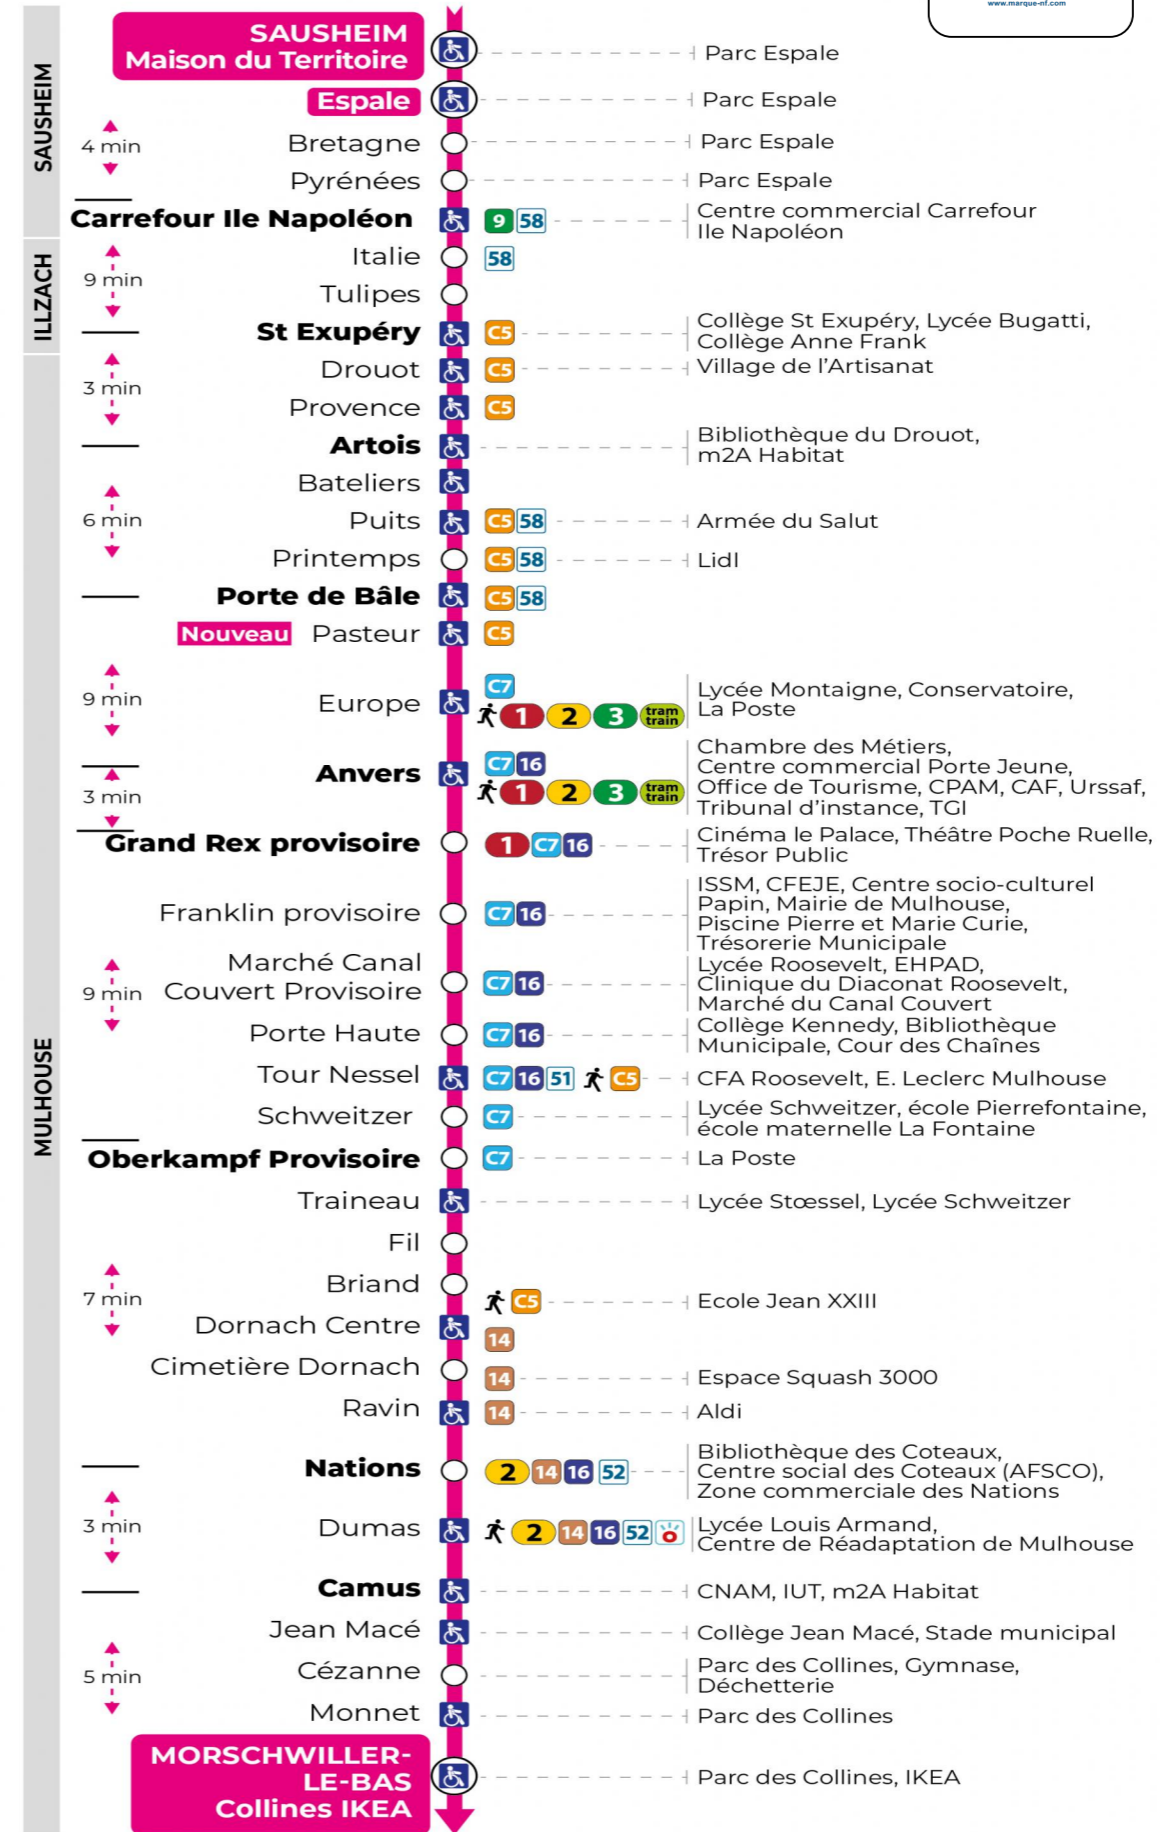

Valables du 2 septembre 2024 au 27 juin 2025 inclus

Gültig vom 2. September 2024 bis zum 27. Juni 2025
Valid from September 2, 2024 to June 27, 2025

Lundi à vendredi en période scolaire

Montag bis Freitag während der Schulzeit
Monday to Friday in school period

s : Terminus CEZANNE

Vacances scolaires

Schulferien / school holidays

du 21 Oct 2024 au 02 Nov 2024
du 23 Déc 2024 au 04 Jan 2025
du 10 Fév 2025 au 22 Fév 2025
du 07 Avr 2025 au 19 Avr 2025
du 30 Mai 2025 au 31 Mai 2025

Samedi

Samstag
Saturday

5h	6h	7h	8h	9h	10h	11h	12h	13h	14h	15h	16h	17h	18h	19h	20h
23	01	06	06	06	05	05	05	05	05	05	05	05	05	34	21
	23	21	21	21	20	20	20	20	20	20	20	20	20		58 ^s
	50	36	36	36	35	35	35	35	35	35	35	35	36		
		51	51	51	50	50	50	50	50	50	50	50	57		

s : Terminus CEZANNE

Le plus proche
Agence Soléa Porte Jeune

Votre bus en direct

Flashez ce QR-Code pour connaître le prochain passage en temps réel

Arrêt accessible
 Correspondance bus / tram à proximité