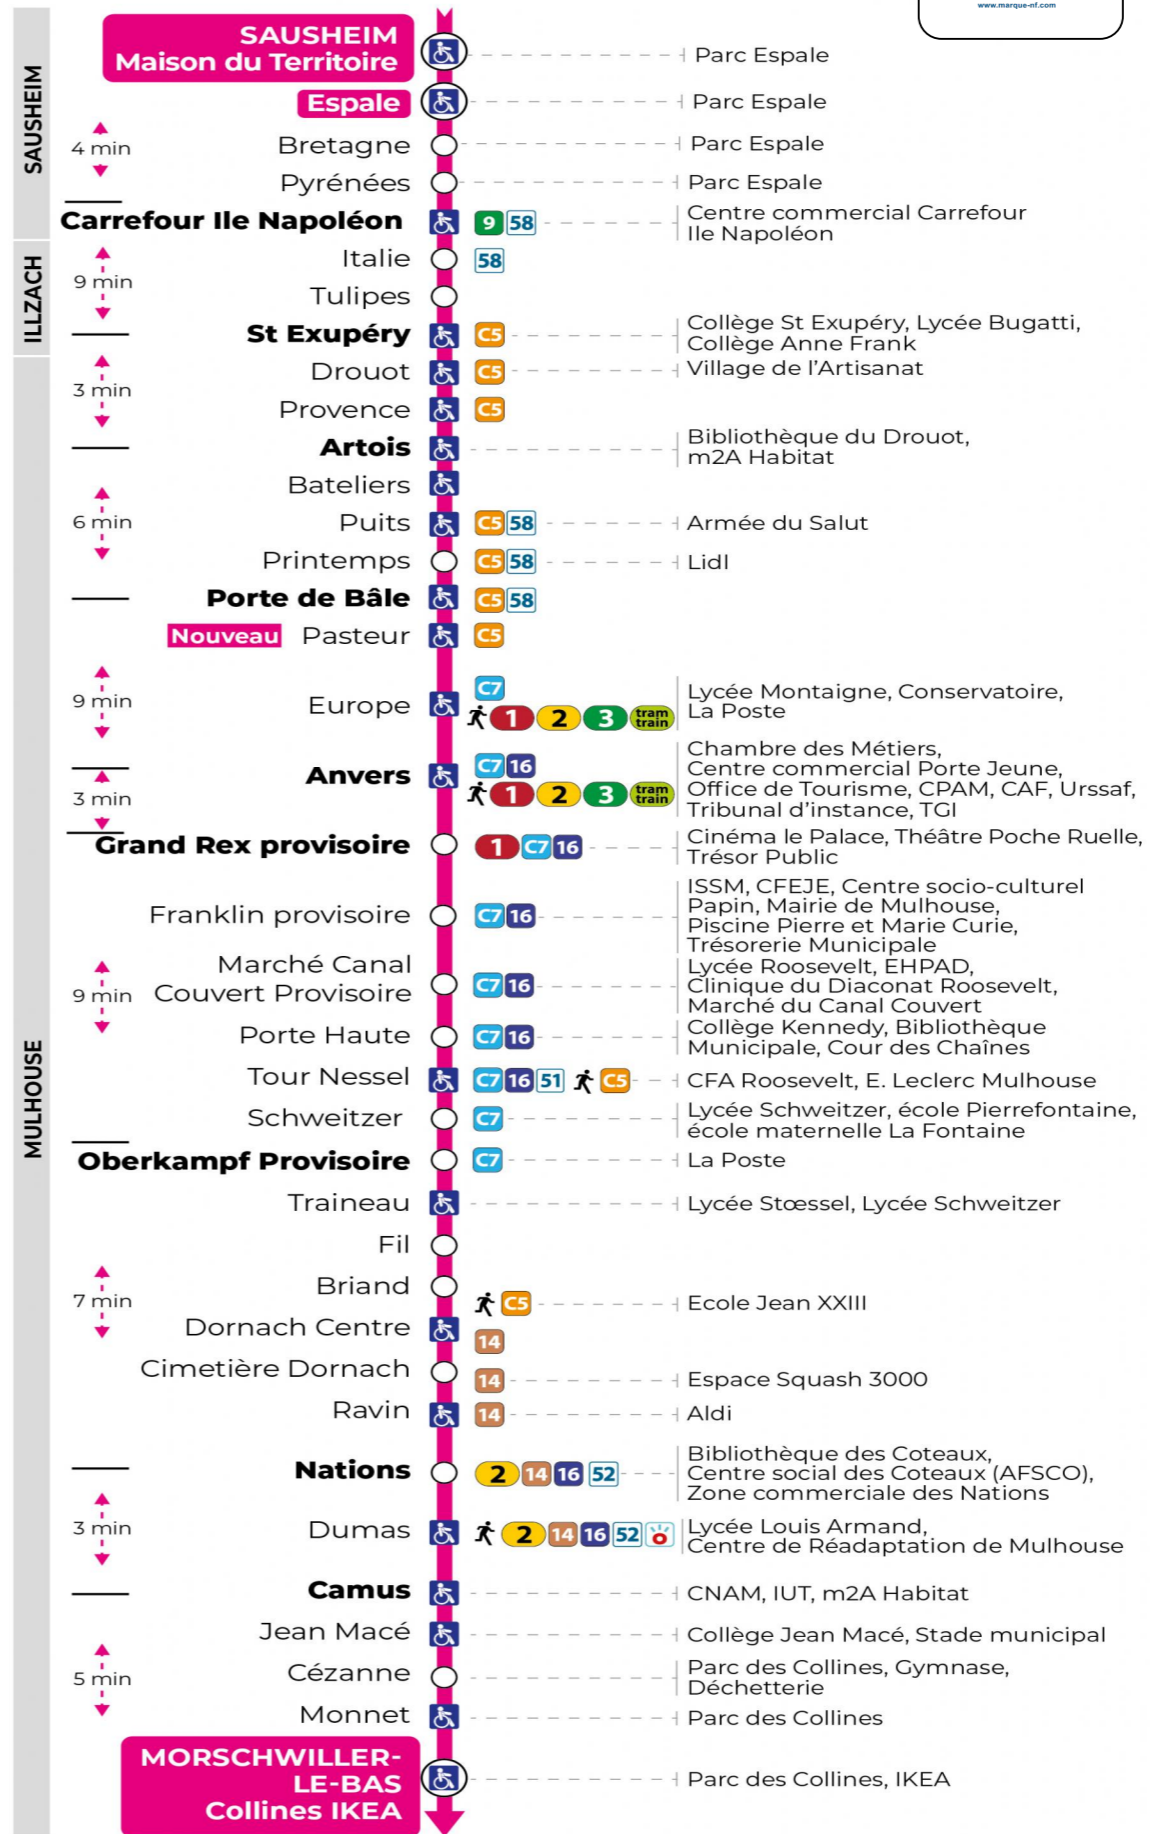

**Valables du 2 septembre 2024 au 27 juin 2025 inclus**

Gültig vom 2. September 2024 bis zum 27. Juni 2025  
Valid from September 2, 2024 to June 27, 2025

**Lundi à vendredi en période scolaire**

Montag bis Freitag während der Schulzeit  
Monday to Friday in school period

s : Terminus CEZANNE

**Vacances scolaires**

Schulferien / school holidays

du 21 Oct 2024 au 02 Nov 2024  
du 23 Déc 2024 au 04 Jan 2025  
du 10 Fév 2025 au 22 Fév 2025  
du 07 Avr 2025 au 19 Avr 2025  
du 30 Mai 2025 au 31 Mai 2025

**Samedi**

Samstag  
Saturday

5h	6h	7h	8h	9h	10h	11h	12h	13h	14h	15h	16h	17h	18h	19h	20h
21	21	04	04	03	02	02	02	02	02	01	01	01	01	31	19
59	48	19	19	18	17	17	17	17	16	16	16	16	16		56 <sup>s</sup>
		34	33	33	32	32	32	32	31	31	31	31	33		
		49	48	48	47	47	47	47	46	46	46	46	54		

s : Terminus CEZANNE

**Le plus proche**  
Agence Soléa Porte Jeune

**Votre bus en direct**

Flashez ce QR-Code pour connaître le prochain passage en temps réel

SAE:469

Arrêt accessible  
 Correspondance bus / tram à proximité