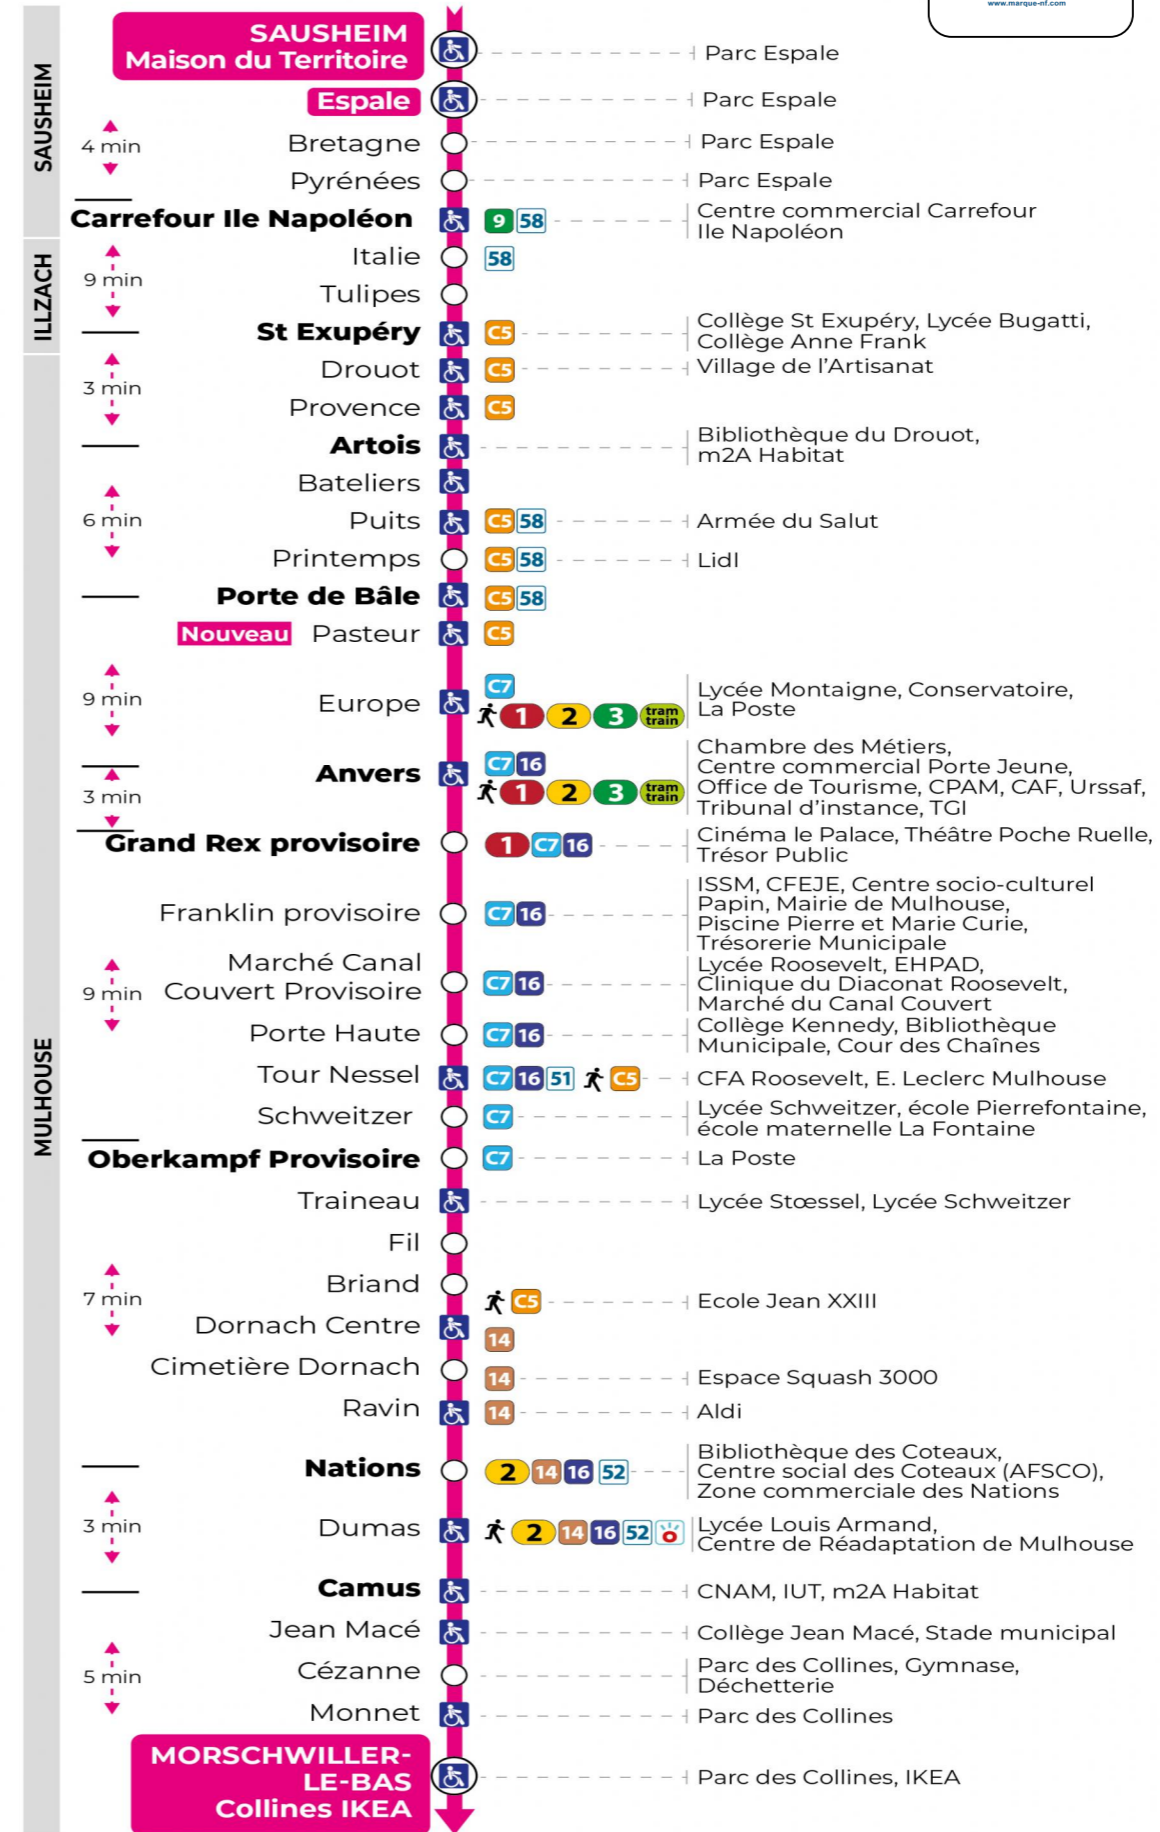

## Valables du 2 septembre 2024 au 27 juin 2025 inclus

Gültig vom 2. September 2024 bis zum 27. Juni 2025  
Valid from September 2, 2024 to June 27, 2025

## Vacances scolaires

Schulferien / school holidays

du 21 Oct 2024 au 02 Nov 2024  
du 23 Déc 2024 au 04 Jan 2025  
du 10 Fév 2025 au 22 Fév 2025  
du 07 Avr 2025 au 19 Avr 2025  
du 30 Mai 2025 au 31 Mai 2025

## Samedi

Samstag  
Saturday

5h	6h	7h	8h	9h	10h	11h	12h	13h	14h	15h	16h	17h	18h	19h	20h
20	20	03	03	02	01	01	01	01	01	00	00	00	00	30	18
58	47	18	18	17	16	16	16	16	15	15	15	15	15		55 <sup>s</sup>
		33	32	32	31	31	31	31	30	30	30	30	32		
		48	47	47	46	46	46	46	45	45	45	45	53		

s : Terminus CEZANNE

**Le plus proche**  
**TABAC LE CADRE NOIR**  
2 rue de Mulhouse  
Riedisheim

**Votre bus en direct**

Flashez ce QR-Code pour connaître le prochain passage en temps réel

Arrêt accessible  
 Correspondance bus / tram à proximité