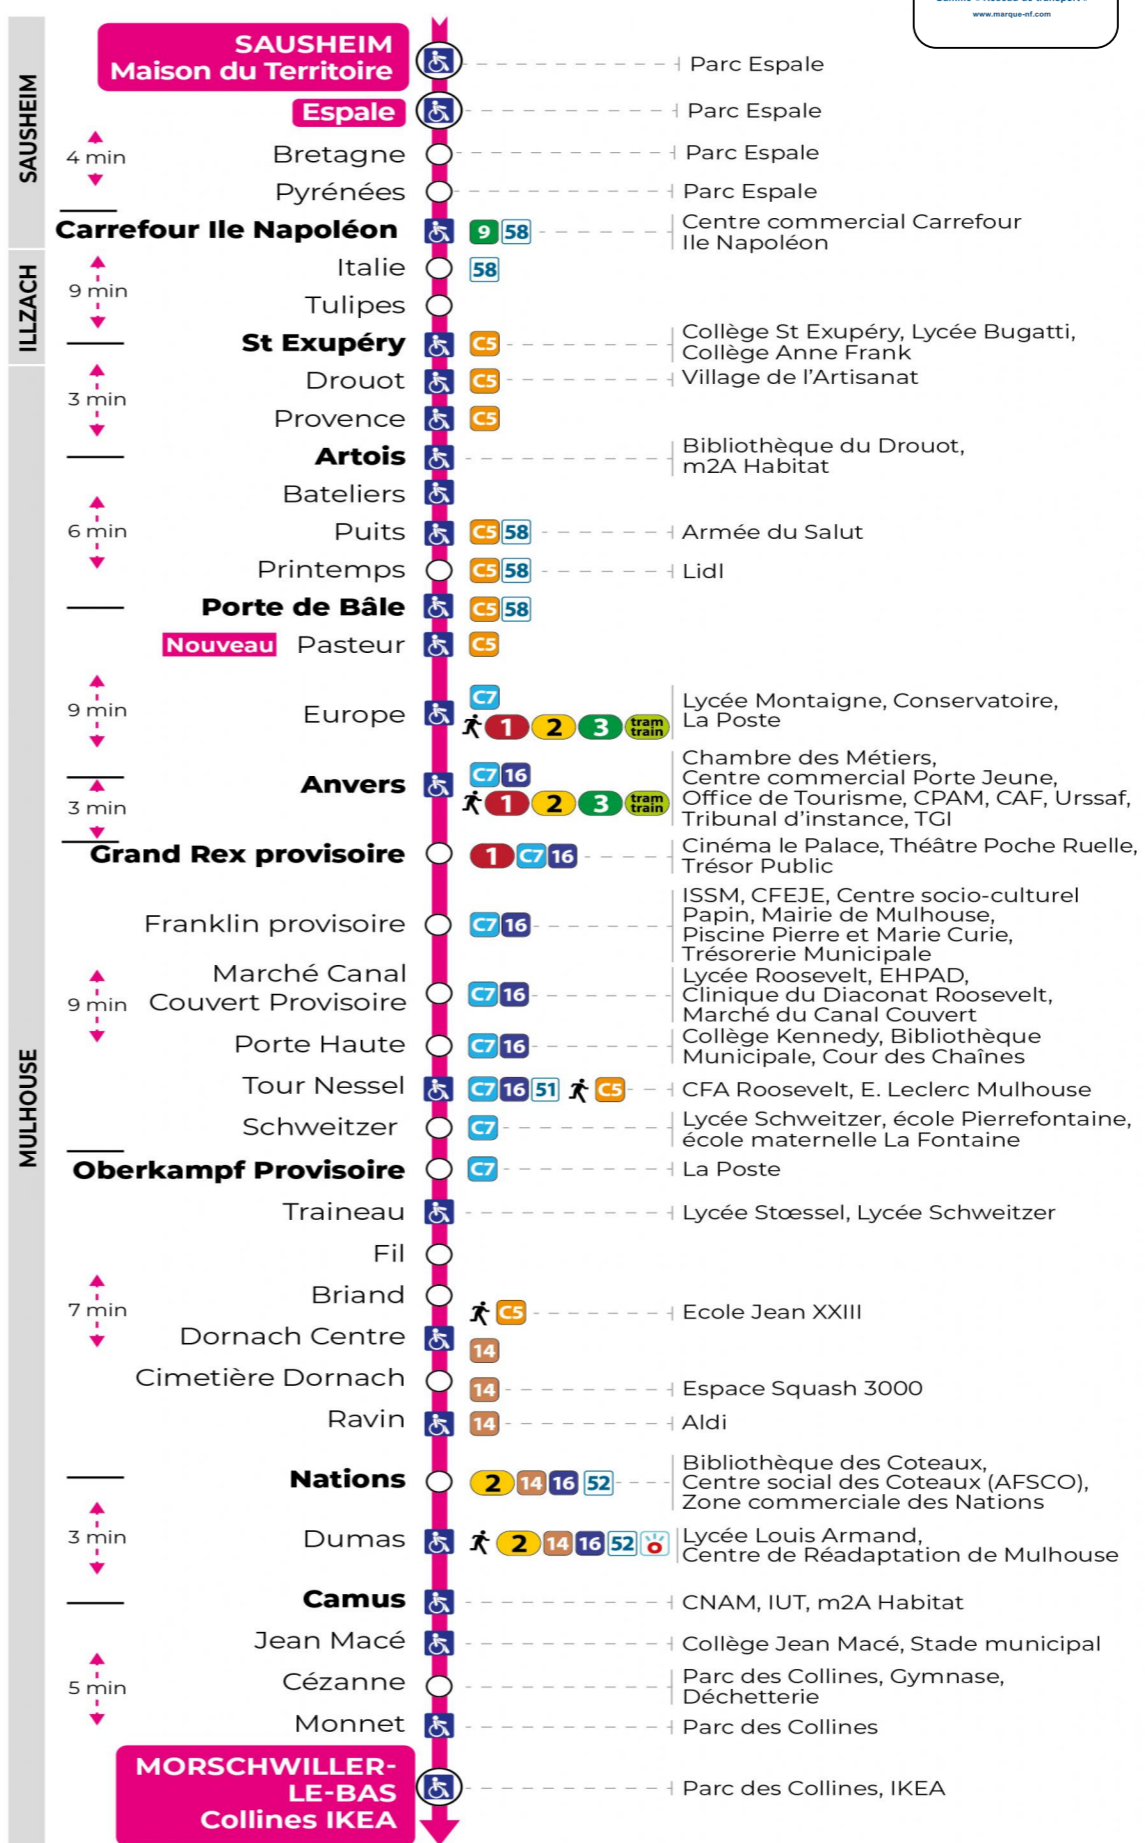

arrêt BATELIERS direction COLLINES IKEA

Valables du 2 septembre 2024 au 27 juin 2025 inclus

Gültig vom 2. September 2024 bis zum 27. Juni 2025
Valid from September 2, 2024 to June 27, 2025

Lundi à vendredi en période scolaire

s : Terminus CEZANNE

Vacances scolaires

Schulferien / school holidays

du 21 Oct 2024 au 02 Nov 2024
du 23 Déc 2024 au 04 Jan 2025
du 10 Fév 2025 au 22 Fév 2025
du 07 Avr 2025 au 19 Avr 2025
du 30 Mai 2025 au 31 Mai 2025

Samedi

Samstag
Saturday

5h	6h	7h	8h	9h	10h	11h	12h	13h	14h	15h	16h	17h	18h	19h	20h
17	17	00	00	14	13	13	13	13	12	12	12	12	12	27	15
55	44	15	15	29	28	28	28	28	27	27	27	27	29		52 ^s
		30	29	44	43	43	43	43	42	42	42	42	50		
		45	44	58	58	58	58	58	57	57	57	57			
			59												

s : Terminus CEZANNE

Le plus proche
Point de vente Soléa
TABAC PRESSE
DROUOT
16 rue de Provence
Mulhouse

Votre bus en direct
Flashez ce QR-Code pour
connaître le prochain
passage en temps réel

Arrêt accessible
 Correspondance bus / tram à proximité