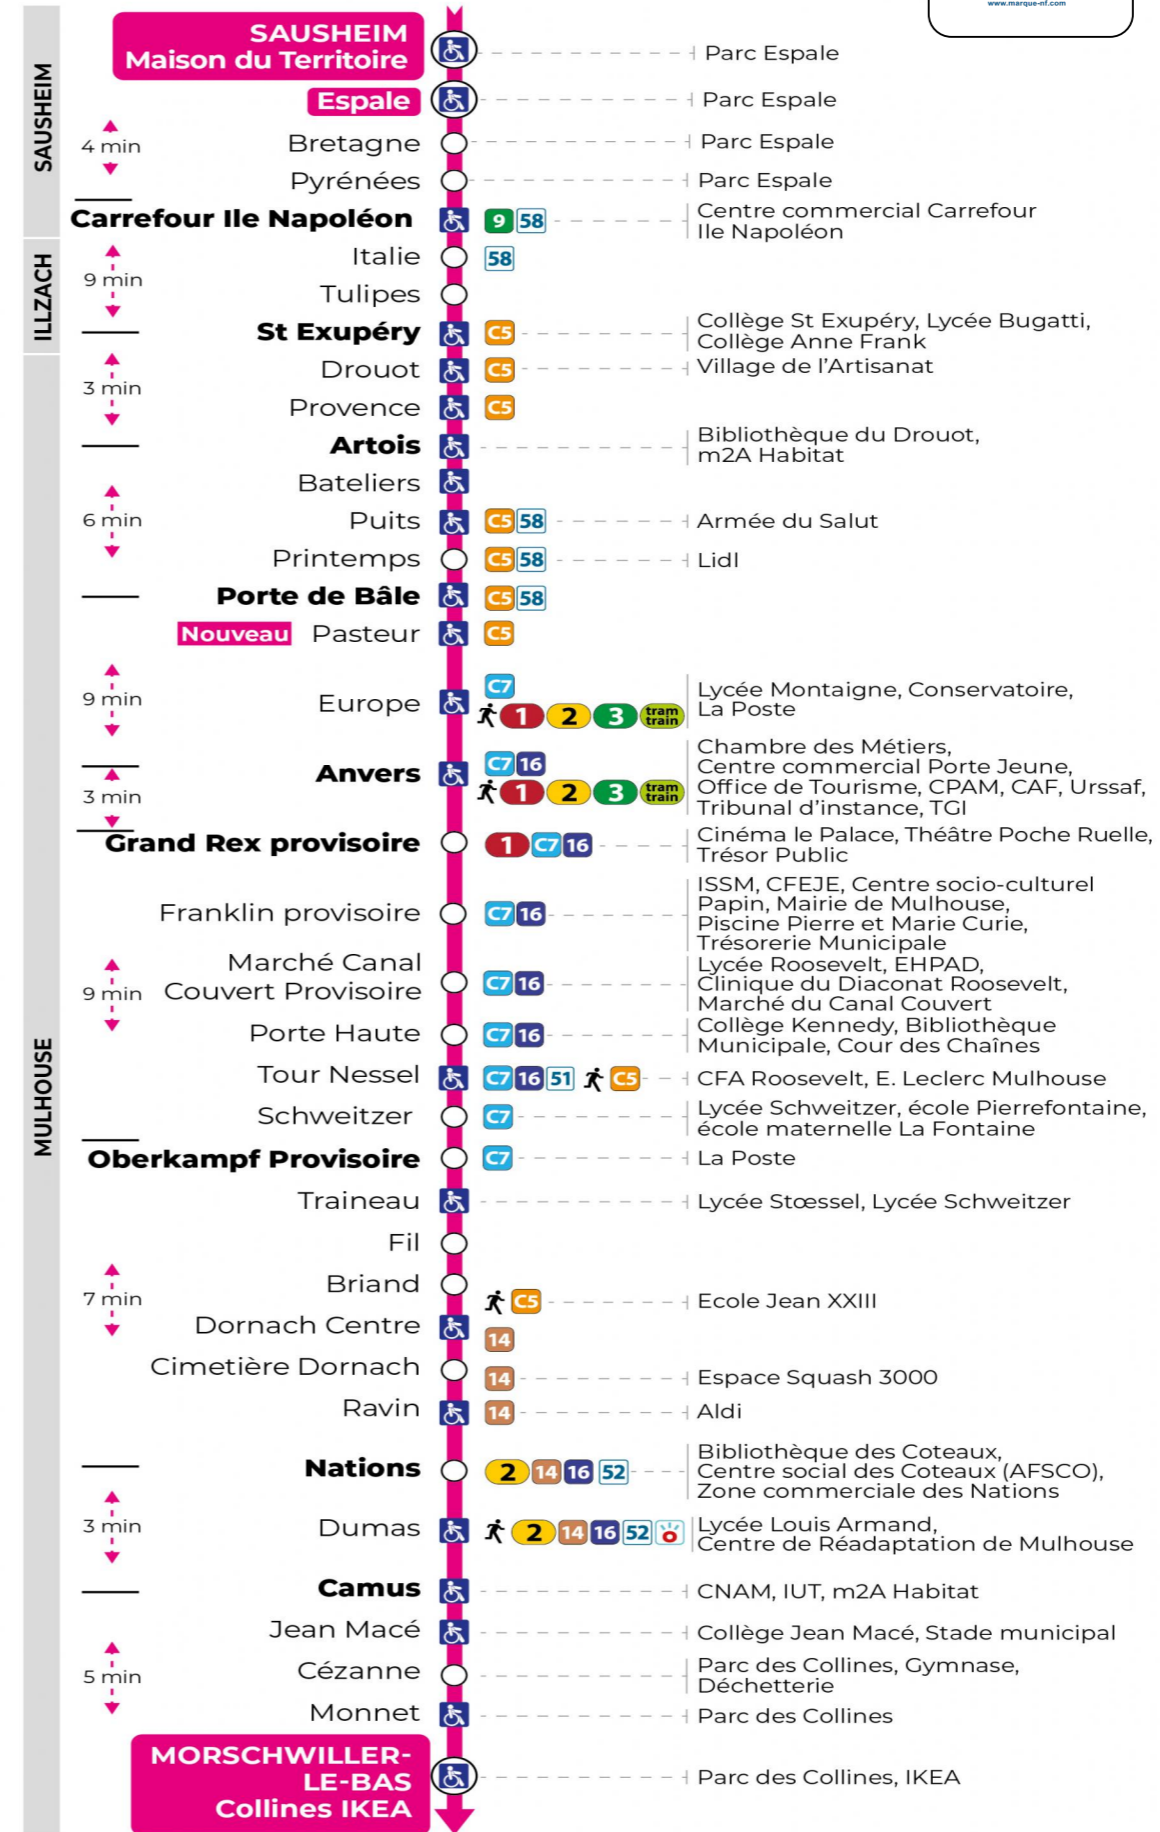

**Valables du 2 septembre 2024 au 27 juin 2025 inclus**

Gültig vom 2. September 2024 bis zum 27. Juni 2025  
Valid from September 2, 2024 to June 27, 2025

**Lundi à vendredi en période scolaire**

Montag bis Freitag während der Schulzeit  
Monday to Friday in school period

s : Terminus CEZANNE

**Vacances scolaires**

Schulferien / school holidays

du 21 Oct 2024 au 02 Nov 2024  
du 23 Déc 2024 au 04 Jan 2025  
du 10 Fév 2025 au 22 Fév 2025  
du 07 Avr 2025 au 19 Avr 2025  
du 30 Mai 2025 au 31 Mai 2025

**Samedi**

Samstag  
Saturday

5h	6h	7h	8h	9h	10h	11h	12h	13h	14h	15h	16h	17h	18h	19h	20h
17	17	00	00	14	13	13	13	13	12	11	11	11	11	27	15
55	44	15	15	29	28	28	28	28	27	26	26	26	28		52 <sup>s</sup>
		30	29	44	43	43	43	43	42	41	41	41	49		
		45	44	58	58	58	58	58	56	56	56	56			
		59													

s : Terminus CEZANNE

**Le plus proche**  
**TABAC PRESSE DROUOT**  
16 rue de Provence  
Mulhouse

**Votre bus en direct**  
Flashez ce QR-Code pour connaître le prochain passage en temps réel

SAE:1796

Arrêt accessible  
 Correspondance bus / tram à proximité