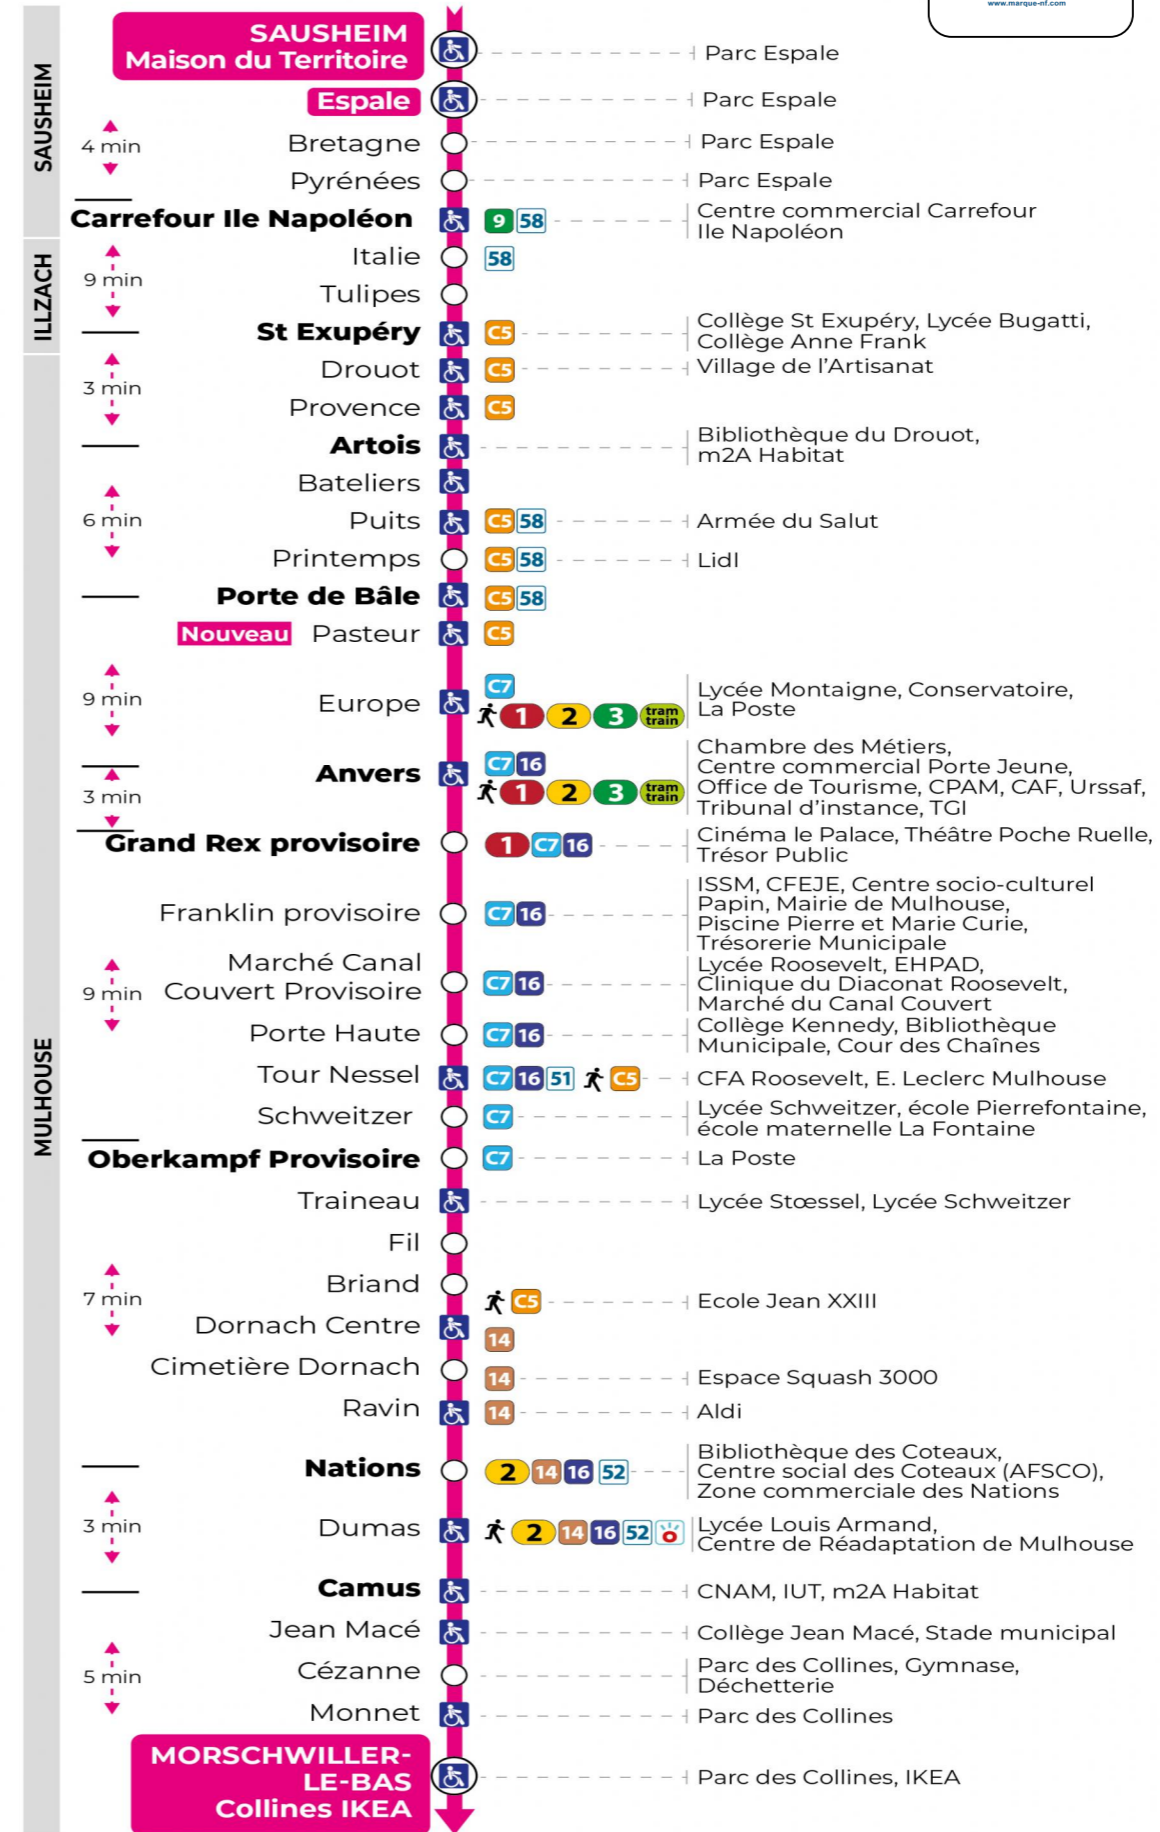

Valables du 2 septembre 2024 au 27 juin 2025 inclus

Gültig vom 2. September 2024 bis zum 27. Juni 2025
Valid from September 2, 2024 to June 27, 2025

Lundi à vendredi en période scolaire

Montag bis Freitag während der Schulzeit
Monday to Friday in school period

s : Terminus CEZANNE

Vacances scolaires

Schulferien / school holidays

du 21 Oct 2024 au 02 Nov 2024
du 23 Déc 2024 au 04 Jan 2025
du 10 Fév 2025 au 22 Fév 2025
du 07 Avr 2025 au 19 Avr 2025
du 30 Mai 2025 au 31 Mai 2025

Samedi

Samstag
Saturday

5h	6h	7h	8h	9h	10h	11h	12h	13h	14h	15h	16h	17h	18h	19h	20h
16	16	14	13	12	11	11	11	11	10	09	09	09	09	26	14
54	43	28	27	27	26	26	26	26	25	24	24	24	26		51 ^s
	59	43	42	42	41	41	41	41	40	39	39	39	48		
		58	57	56	56	56	56	56	54	54	54	54			

s : Terminus CEZANNE

Le plus proche
TABAC PRESSE DROUOT
16 rue de Provence
Mulhouse

Votre bus en direct
Flashez ce QR-Code pour connaître le prochain passage en temps réel

Arrêt accessible
 Correspondance bus / tram à proximité