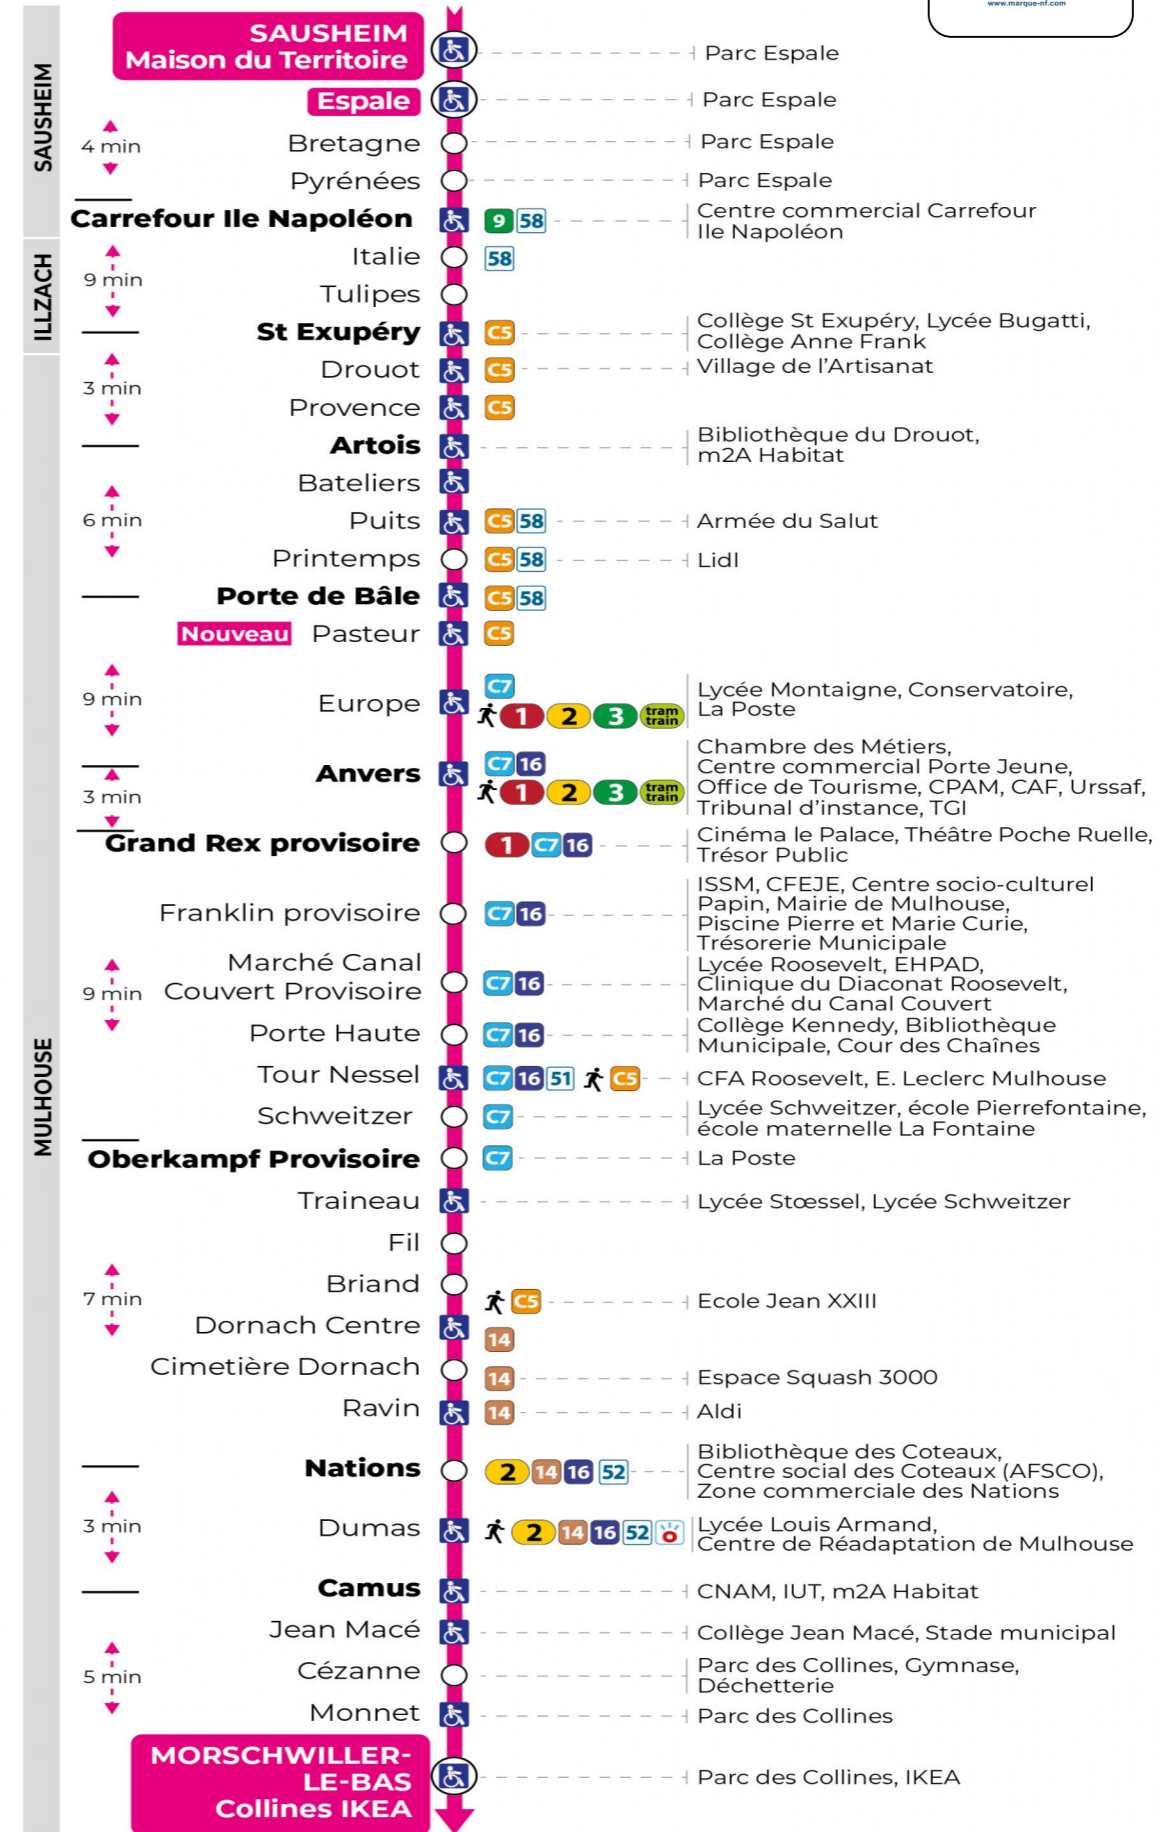

arrêt DROUOT

direction COLLINES IKEA

Valables du 2 septembre 2024 au 27 juin 2025 inclus

Gültig vom 2. September 2024 bis zum 27. Juni 2025
Valid from September 2, 2024 to June 27, 2025

Lundi à vendredi en période scolaire

s : Terminus CEZANNE

Vacances scolaires

Schulferien / school holidays

du 21 Oct 2024 au 02 Nov 2024
du 23 Déc 2024 au 04 Jan 2025
du 10 Fév 2025 au 22 Fév 2025
du 07 Avr 2025 au 19 Avr 2025
du 30 Mai 2025 au 31 Mai 2025

Samedi

Samstag
Saturday

5h	6h	7h	8h	9h	10h	11h	12h	13h	14h	15h	16h	17h	18h	19h	20h
15	15	13	12	11	10	10	10	10	09	08	08	08	08	25	13
53	42	27	26	26	25	25	25	25	24	23	23	23	25		50 ^s
	58	42	41	41	40	40	40	40	39	38	38	38	47		
		57	56	55	55	55	55	55	53	53	53	53			

s : Terminus CEZANNE

Le plus proche
TABAC PRESSE DROUOT
16 rue de Provence
Mulhouse

Votre bus en direct
Flashez ce QR-Code pour connaître le prochain passage en temps réel

Arrêt accessible
 Correspondance bus / tram à proximité