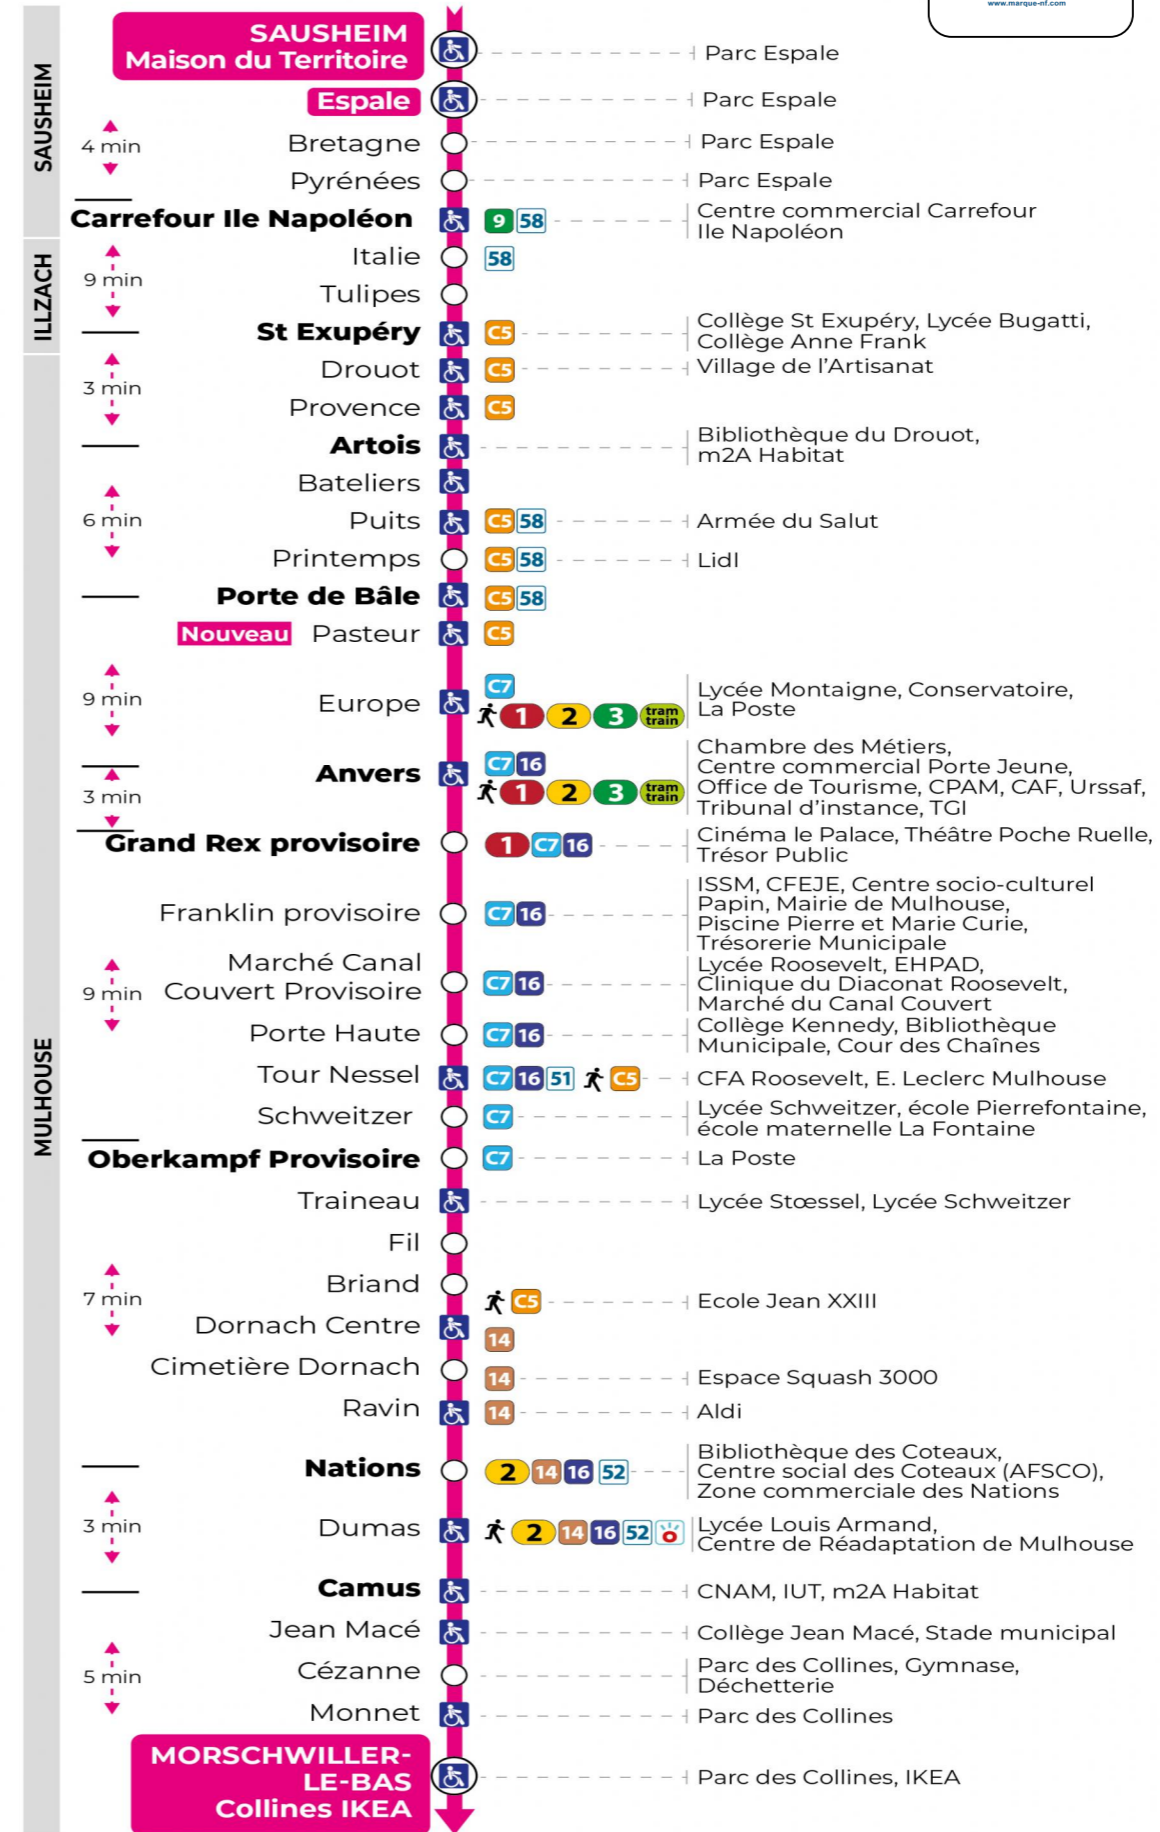

**Valables du 2 septembre 2024 au 27 juin 2025 inclus**

Gültig vom 2. September 2024 bis zum 27. Juni 2025  
Valid from September 2, 2024 to June 27, 2025

**Lundi à vendredi en période scolaire**

Montag bis Freitag während der Schulzeit  
Monday to Friday in school period

s : Terminus CEZANNE

**Vacances scolaires**

Schulferien / school holidays

du 21 Oct 2024 au 02 Nov 2024  
du 23 Déc 2024 au 04 Jan 2025  
du 10 Fév 2025 au 22 Fév 2025  
du 07 Avr 2025 au 19 Avr 2025  
du 30 Mai 2025 au 31 Mai 2025

**Samedi**

Samstag  
Saturday

5h	6h	7h	8h	9h	10h	11h	12h	13h	14h	15h	16h	17h	18h	19h	20h
14	14	12	11	10	09	09	09	09	08	07	07	07	07	24	12
52	41	26	25	25	24	24	24	24	23	22	22	22	24		49 <sup>s</sup>
	57	41	40	40	39	39	39	39	38	37	37	37	46		
		56	55	54	54	54	54	54	52	52	52	52			

s : Terminus CEZANNE

**Le plus proche**  
**TABAC PRESSE DROUOT**  
16 rue de Provence  
Mulhouse

**Votre bus en direct**  
Flashez ce QR-Code pour connaître le prochain passage en temps réel

Arrêt accessible  
 Correspondance bus / tram à proximité