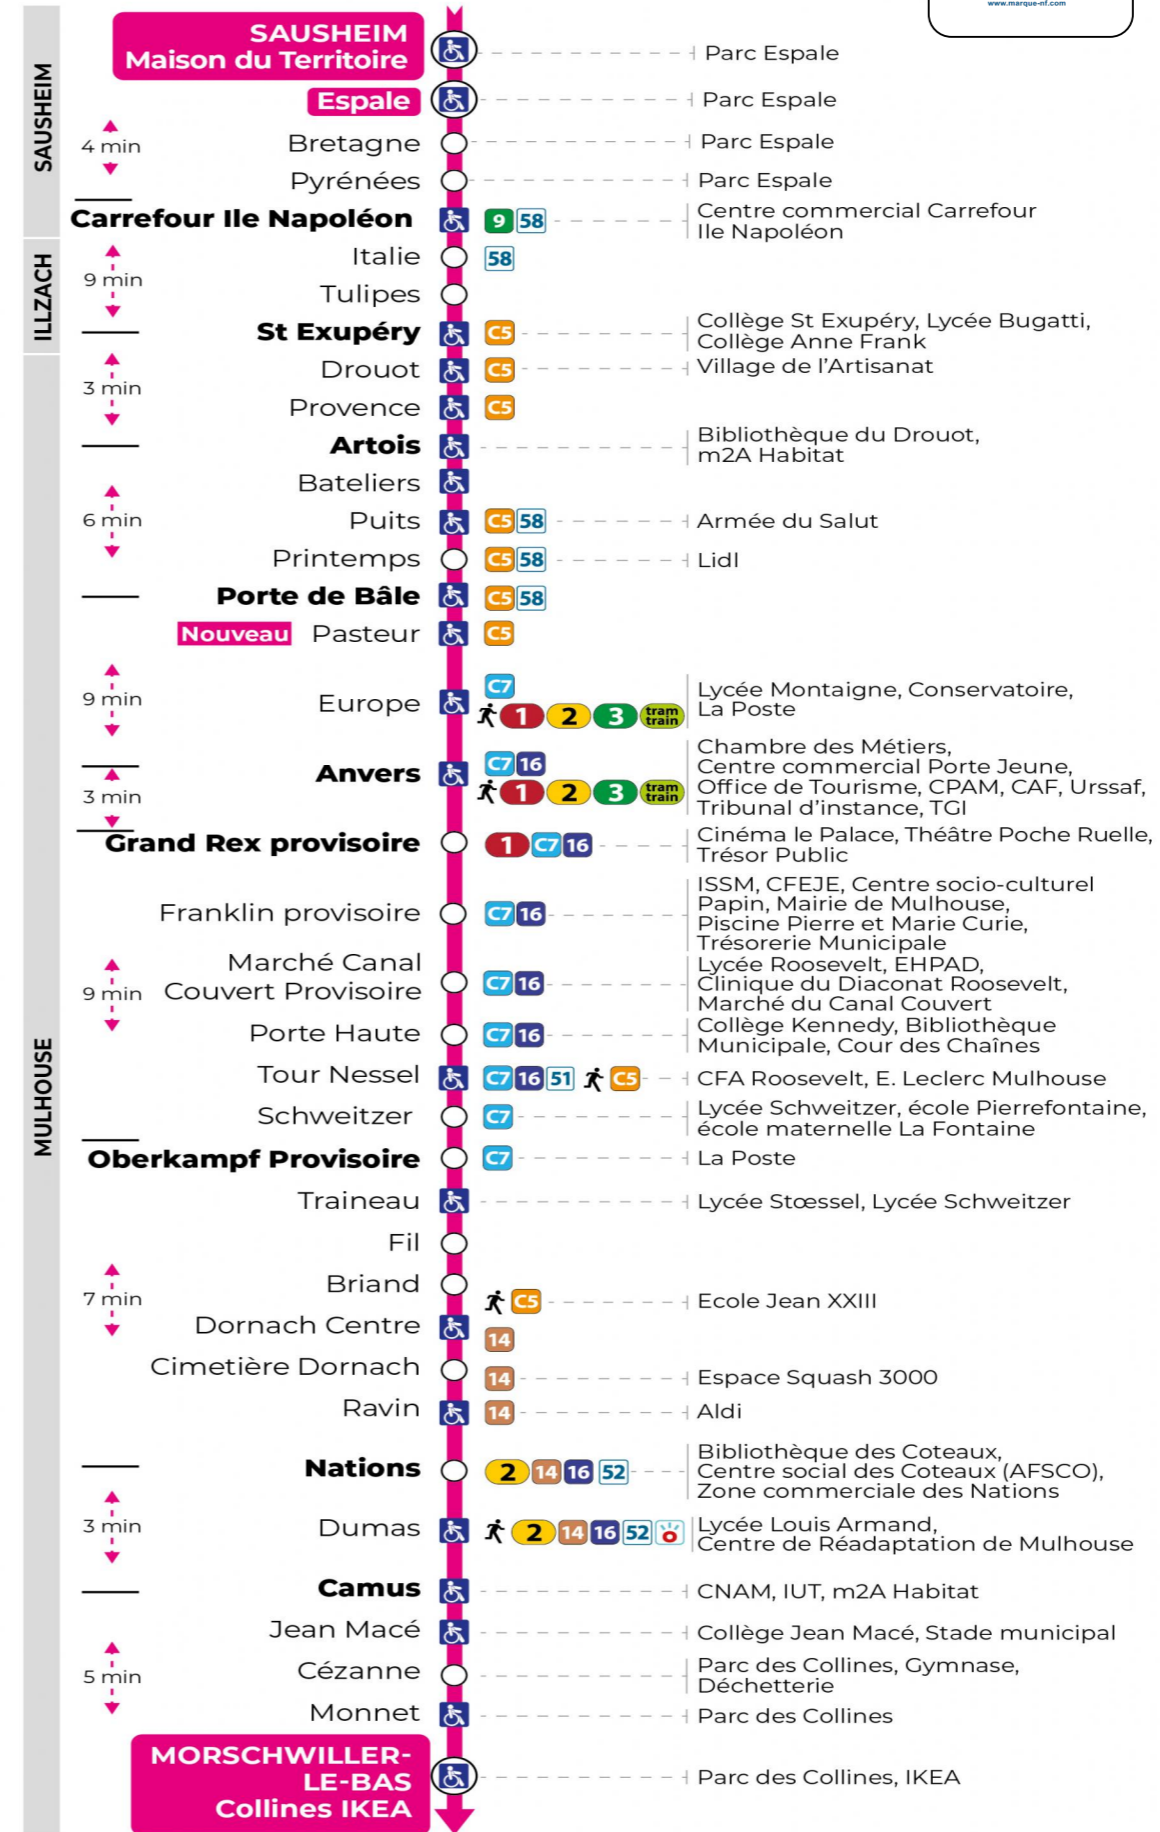

Valables du 2 septembre 2024 au 27 juin 2025 inclus

Gültig vom 2. September 2024 bis zum 27. Juni 2025
Valid from September 2, 2024 to June 27, 2025

Lundi à vendredi en période scolaire

Montag bis Freitag während der Schulzeit
Monday to Friday in school period

s : Terminus CEZANNE

Vacances scolaires

Schulferien / school holidays

du 21 Oct 2024 au 02 Nov 2024
du 23 Déc 2024 au 04 Jan 2025
du 10 Fév 2025 au 22 Fév 2025
du 07 Avr 2025 au 19 Avr 2025
du 30 Mai 2025 au 31 Mai 2025

Samedi

Samstag
Saturday

5h	6h	7h	8h	9h	10h	11h	12h	13h	14h	15h	16h	17h	18h	19h	20h
13	13	11	10	09	08	08	08	08	07	06	06	06	06	23	11
51	40	25	24	24	23	23	23	23	22	21	21	21	23		48 ^s
	56	40	39	39	38	38	38	38	37	36	36	36	45		
		55	54	53	53	53	53	53	51	51	51	51			

s : Terminus CEZANNE

Le plus proche
TABAC PRESSE DROUOT
16 rue de Provence
Mulhouse

Votre bus en direct
Flashez ce QR-Code pour connaître le prochain passage en temps réel

Arrêt accessible
 Correspondance bus / tram à proximité