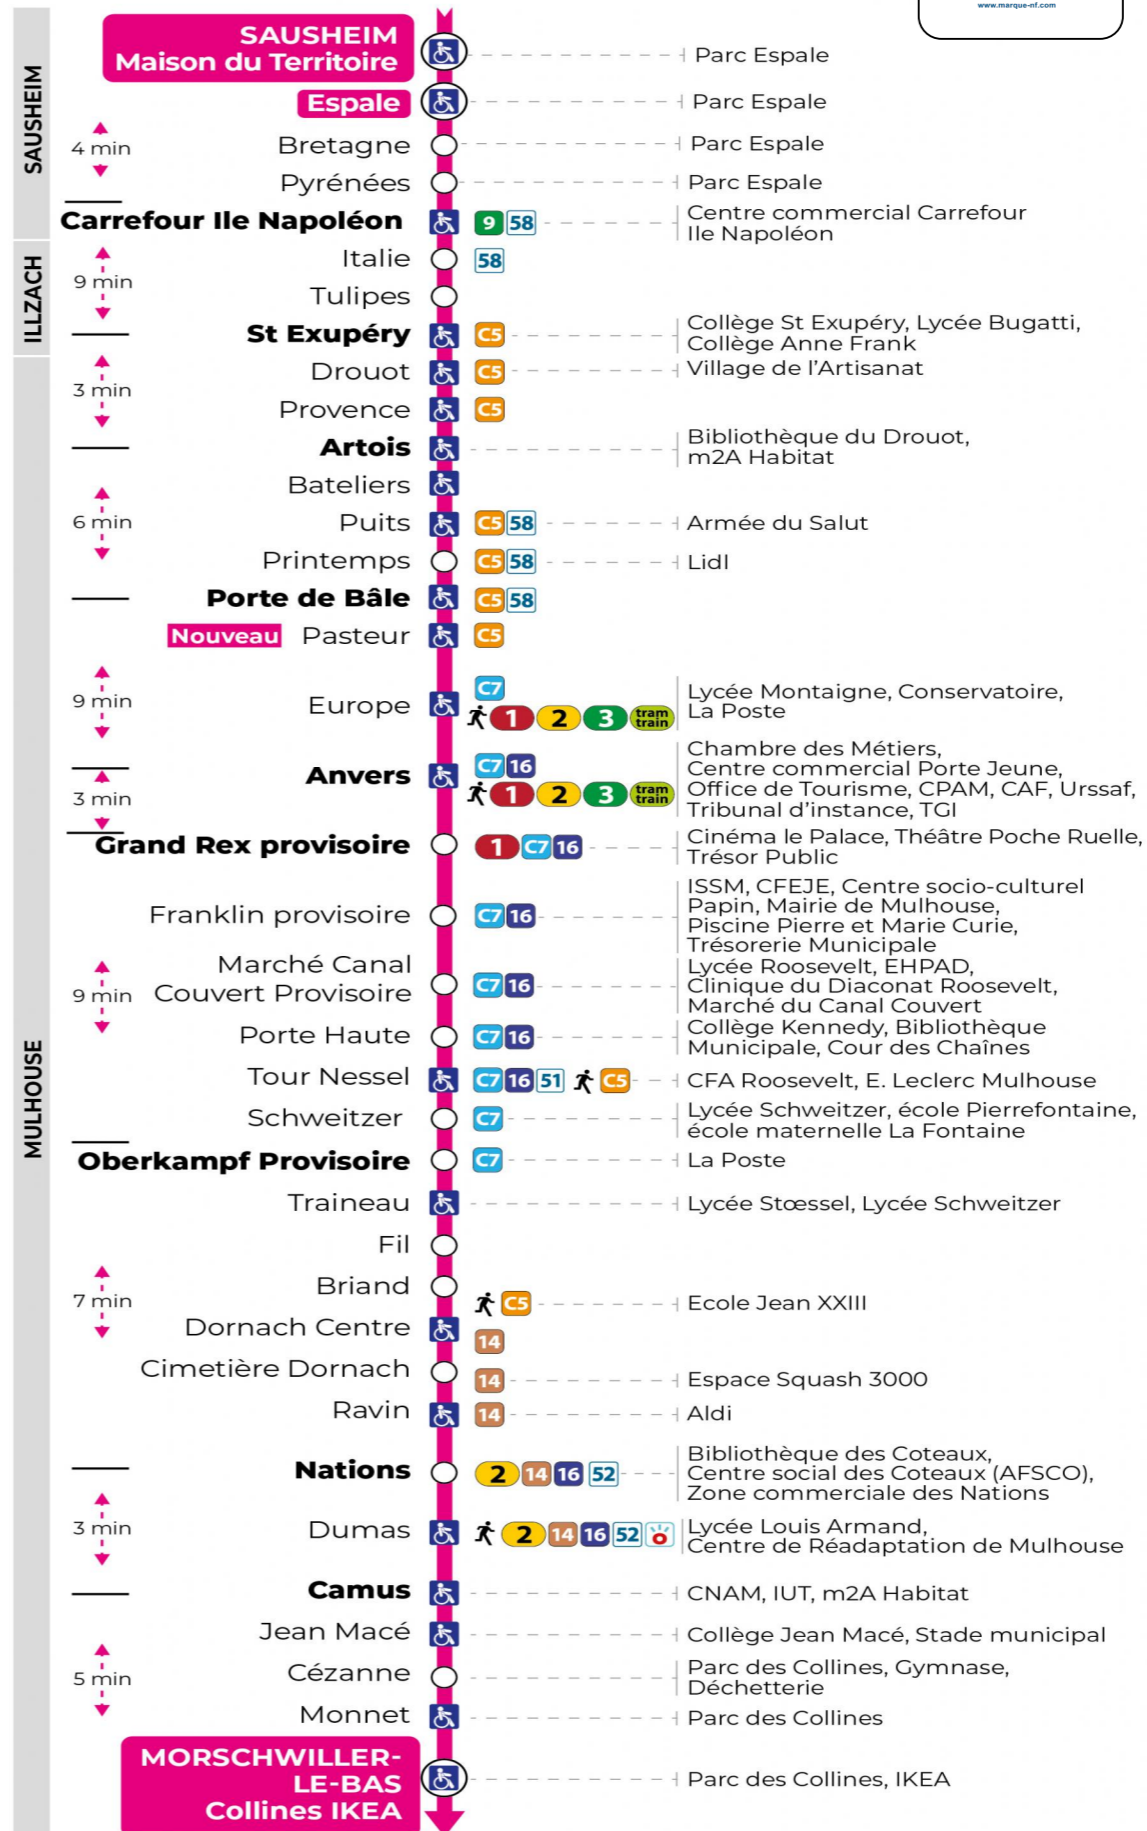

## Vacances scolaires

Schulferien / school holidays

du 21 Oct 2024 au 02 Nov 2024  
du 23 Déc 2024 au 04 Jan 2025  
du 10 Fév 2025 au 22 Fév 2025  
du 07 Avr 2025 au 19 Avr 2025  
du 30 Mai 2025 au 31 Mai 2025

## Samedi

Samstag  
Saturday

5h	6h	7h	8h	9h	10h	11h	12h	13h	14h	15h	16h	17h	18h	19h	20h
11	10	08	07	06	05	05	05	05	04	03	03	03	03	20	08
48	37	22	21	21	20	20	20	20	19	18	18	18	20		45 <sup>s</sup>
	53	37	36	36	35	35	35	35	34	33	33	33	42		
		52	51	50	50	50	50	50	48	48	48	48			

s : Terminus CEZANNE

**Le plus proche**  
**TABAC LE TOTEM**  
14 rue Berne  
Illzach

### Votre bus en direct

Flashez ce QR-Code pour  
connaître le prochain  
passage en temps réel

SAE:105

Arrêt accessible  
 Correspondance bus / tram à proximité

(DCM - SEPT 2024)