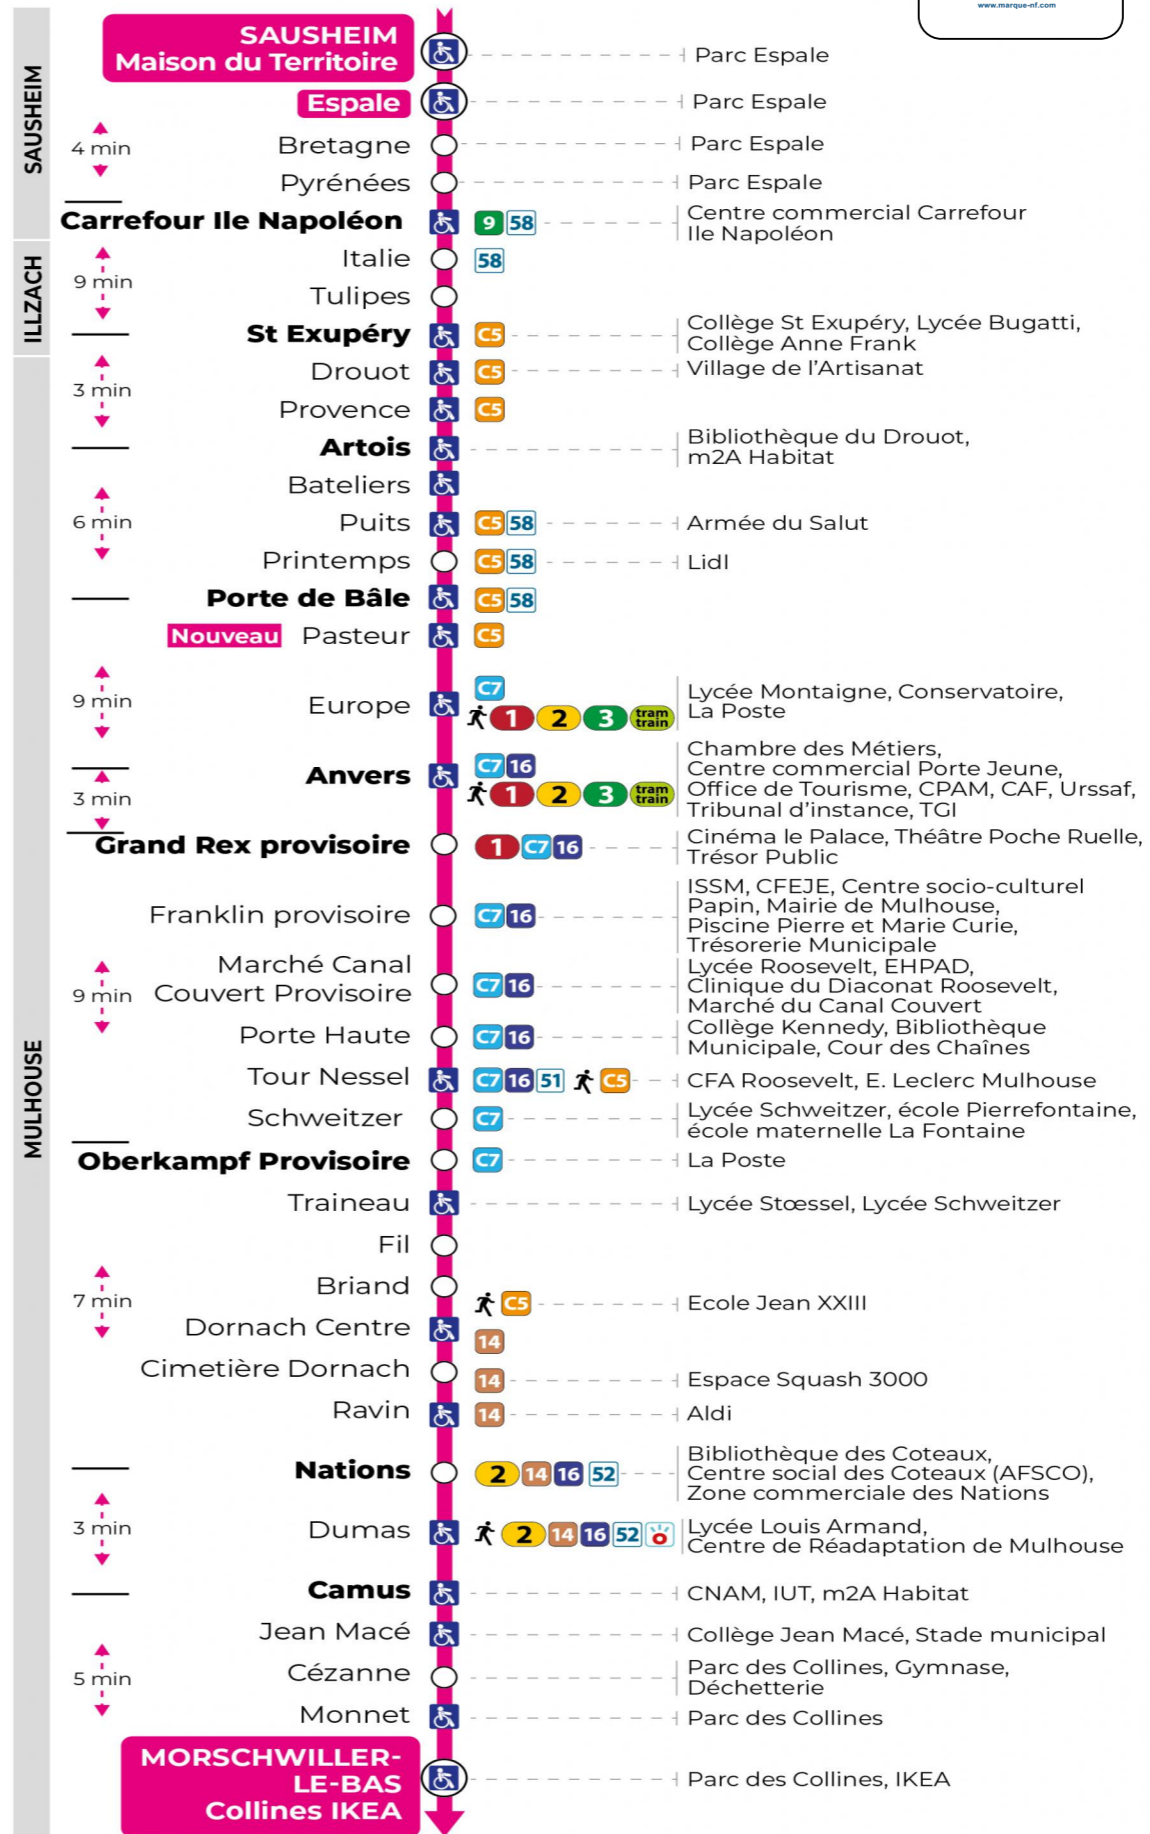

Valables du 2 septembre 2024 au 27 juin 2025 inclus

Gültig vom 2. September 2024 bis zum 27. Juni 2025
Valid from September 2, 2024 to June 27, 2025

Lundi à vendredi en période scolaire

Montag bis Freitag während der Schulzeit
Monday to Friday in school period

s : Terminus CEZANNE

Vacances scolaires

Schulferien / school holidays

du 21 Oct 2024 au 02 Nov 2024
du 23 Déc 2024 au 04 Jan 2025
du 10 Fév 2025 au 22 Fév 2025
du 07 Avr 2025 au 19 Avr 2025
du 30 Mai 2025 au 31 Mai 2025

Samedi

Samstag
Saturday

5h	6h	7h	8h	9h	10h	11h	12h	13h	14h	15h	16h	17h	18h	19h	20h
09	08	06	05	04	03	03	03	03	02	01	01	01	01	18	06
46	35	20	19	19	18	18	18	18	17	16	16	16	18		43 ^s
	51	35	34	34	33	33	33	33	32	31	31	31	40		
		50	49	48	48	48	48	48	46	46	46	46			

s : Terminus CEZANNE

Le plus proche
TABAC LE TOTEM
14 rue Berne
Illzach

Votre bus en direct

Flashez ce QR-Code pour connaître le prochain passage en temps réel

SAE:1263

Arrêt accessible
 Correspondance bus / tram à proximité