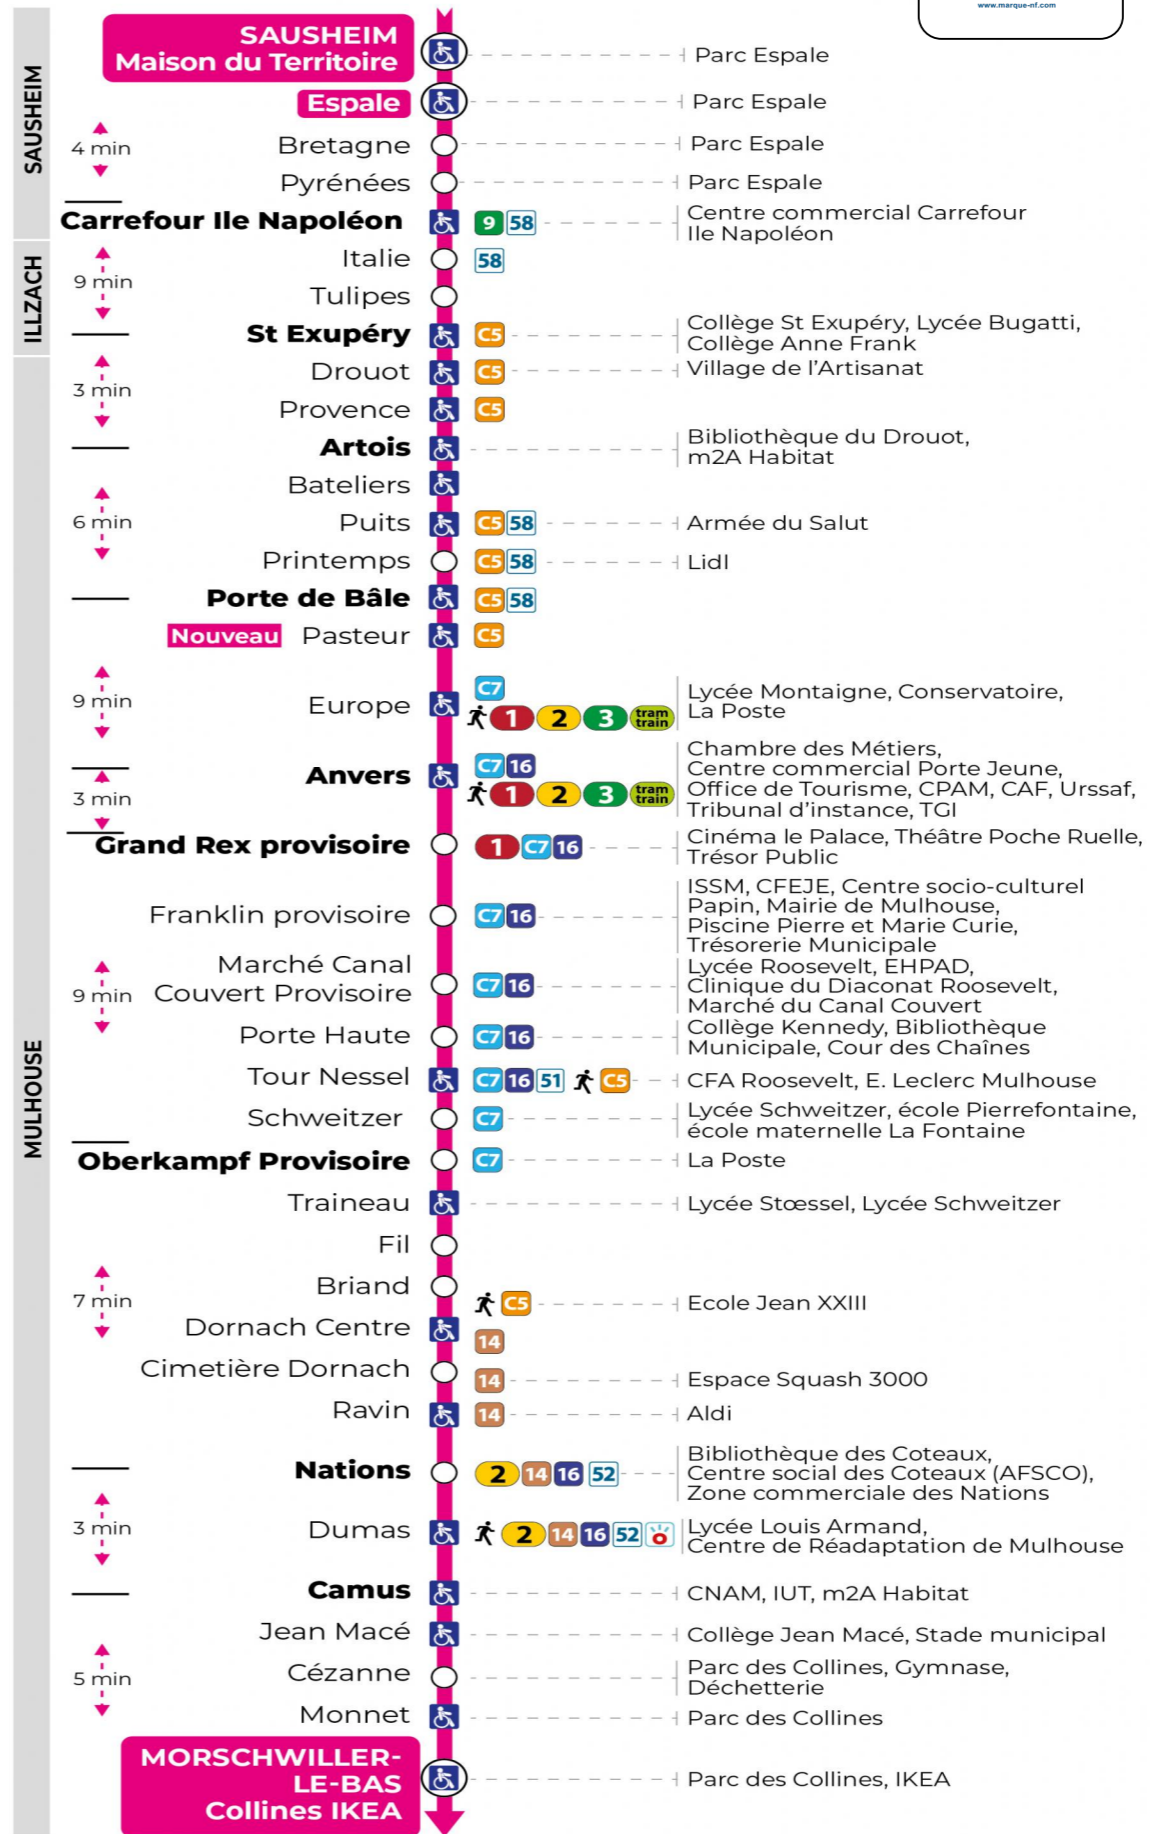

Valables du 2 septembre 2024 au 27 juin 2025 inclus

Gültig vom 2. September 2024 bis zum 27. Juni 2025
Valid from September 2, 2024 to June 27, 2025

Lundi à vendredi en période scolaire

Montag bis Freitag während der Schulzeit
Monday to Friday in school period

s : Terminus CEZANNE

Vacances scolaires

Schulferien / school holidays

du 21 Oct 2024 au 02 Nov 2024
du 23 Déc 2024 au 04 Jan 2025
du 10 Fév 2025 au 22 Fév 2025
du 07 Avr 2025 au 19 Avr 2025
du 30 Mai 2025 au 31 Mai 2025

Samedi

Samstag
Saturday

5h	6h	7h	8h	9h	10h	11h	12h	13h	14h	15h	16h	17h	18h	19h	20h
08	07	05	04	03	02	02	02	02	01	00	00	00	00	17	05
45	34	19	18	18	17	17	17	17	16	15	15	15	17		42 ^s
	50	34	33	33	32	32	32	32	31	30	30	30	39		
		49	48	47	47	47	47	47	45	45	45	45			

s : Terminus CEZANNE

Le plus proche
TABAC LE TOTEM
14 rue Berne
Illzach

Votre bus en direct

Flashez ce QR-Code pour connaître le prochain passage en temps réel

SAE:1265

Arrêt accessible
 Correspondance bus / tram à proximité