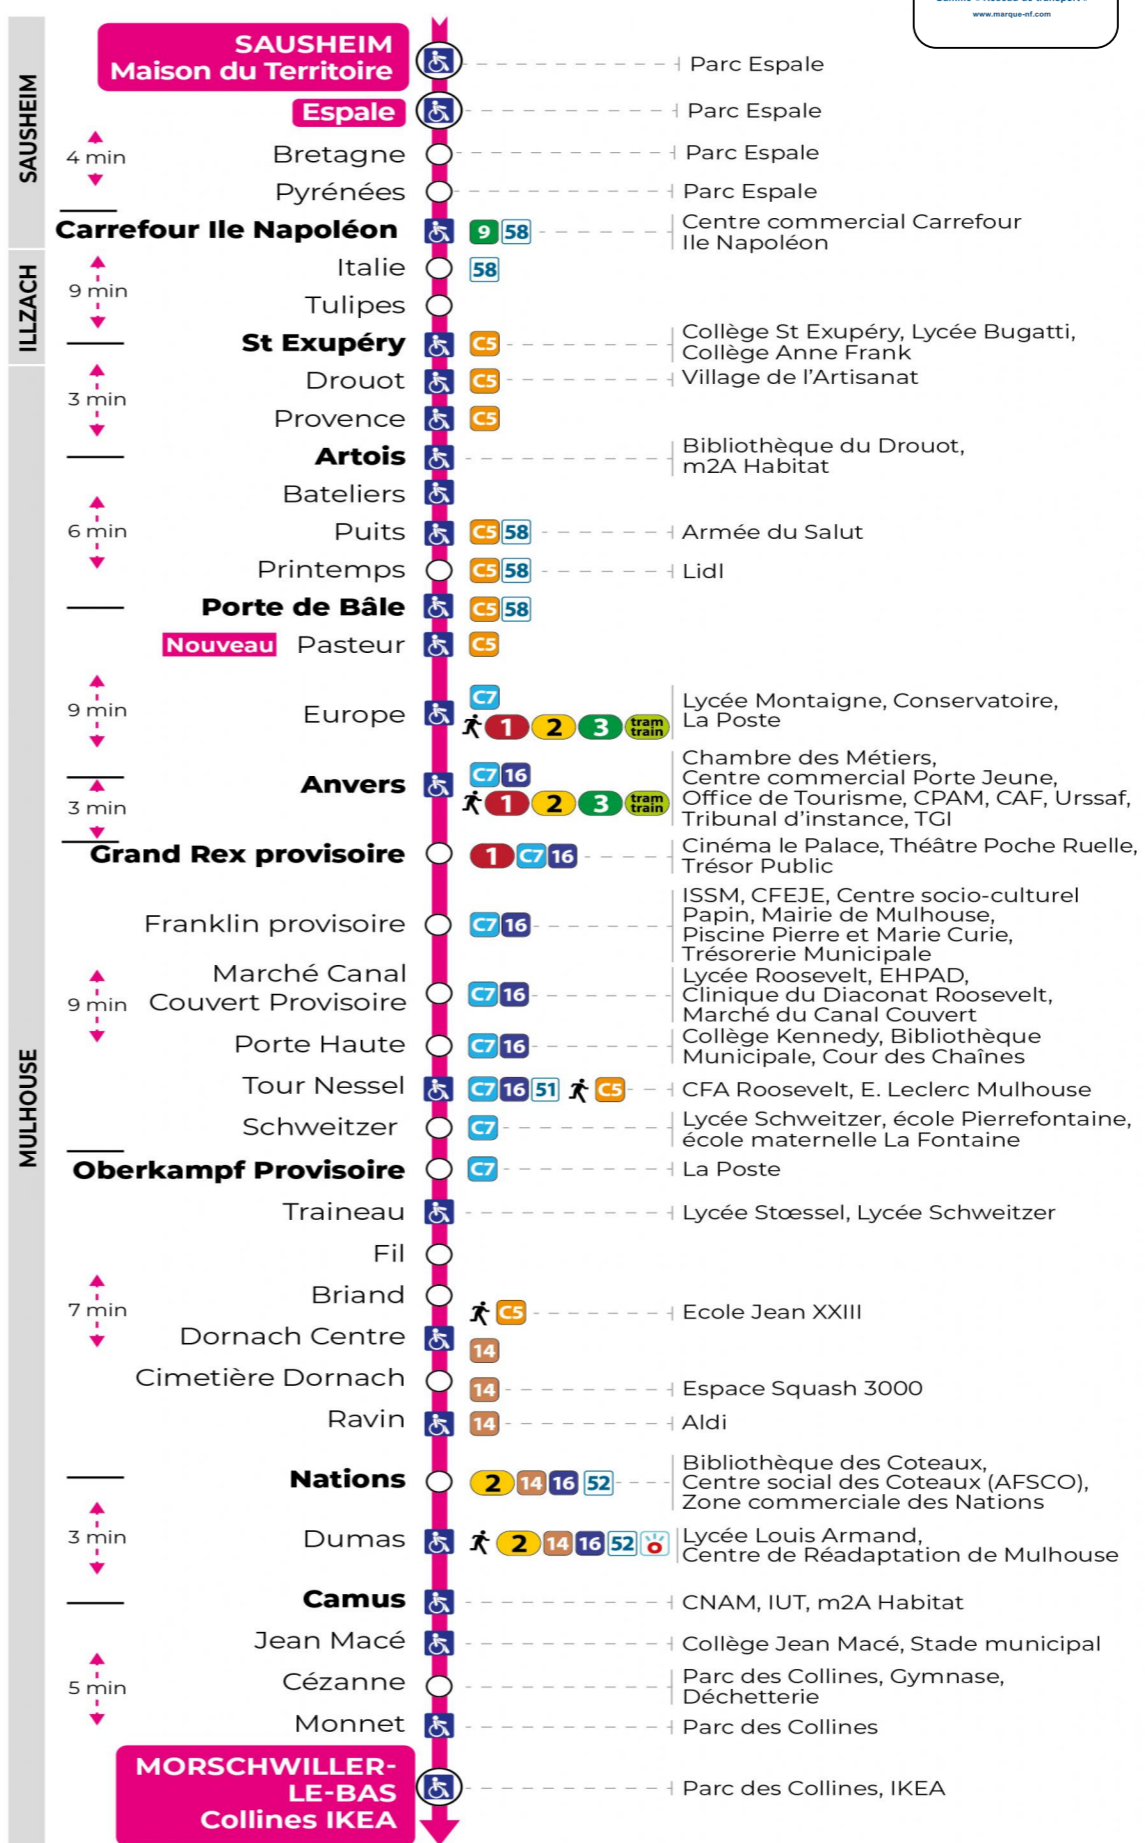

**Valables du 2 septembre 2024 au 27 juin 2025 inclus**

Gültig vom 2. September 2024 bis zum 27. Juni 2025  
Valid from September 2, 2024 to June 27, 2025

**Lundi à vendredi en période scolaire**

Montag bis Freitag während der Schulzeit  
Monday to Friday in school period

s : Terminus CEZANNE

**Vacances scolaires**

Schulferien / school holidays

du 21 Oct 2024 au 02 Nov 2024  
du 23 Déc 2024 au 04 Jan 2025  
du 10 Fév 2025 au 22 Fév 2025  
du 07 Avr 2025 au 19 Avr 2025  
du 30 Mai 2025 au 31 Mai 2025

**Samedi**

Samstag  
Saturday

5h	6h	7h	8h	9h	10h	11h	12h	13h	14h	15h	16h	17h	18h	19h	20h
08	07	05	04	03	02	02	02	02	01	00	00	00	00	17	05
45	34	19	18	18	17	17	17	17	16	15	15	15	17		42 <sup>s</sup>
	50	34	33	33	32	32	32	32	31	30	30	30	39		
		49	48	47	47	47	47	47	45	45	45	45			

s : Terminus CEZANNE

**Le plus proche**  
**TABAC LE TOTEM**  
14 rue Berne  
Illzach

**Votre bus en direct**

Flashez ce QR-Code pour connaître le prochain passage en temps réel

Arrêt accessible  
 Correspondance bus / tram à proximité