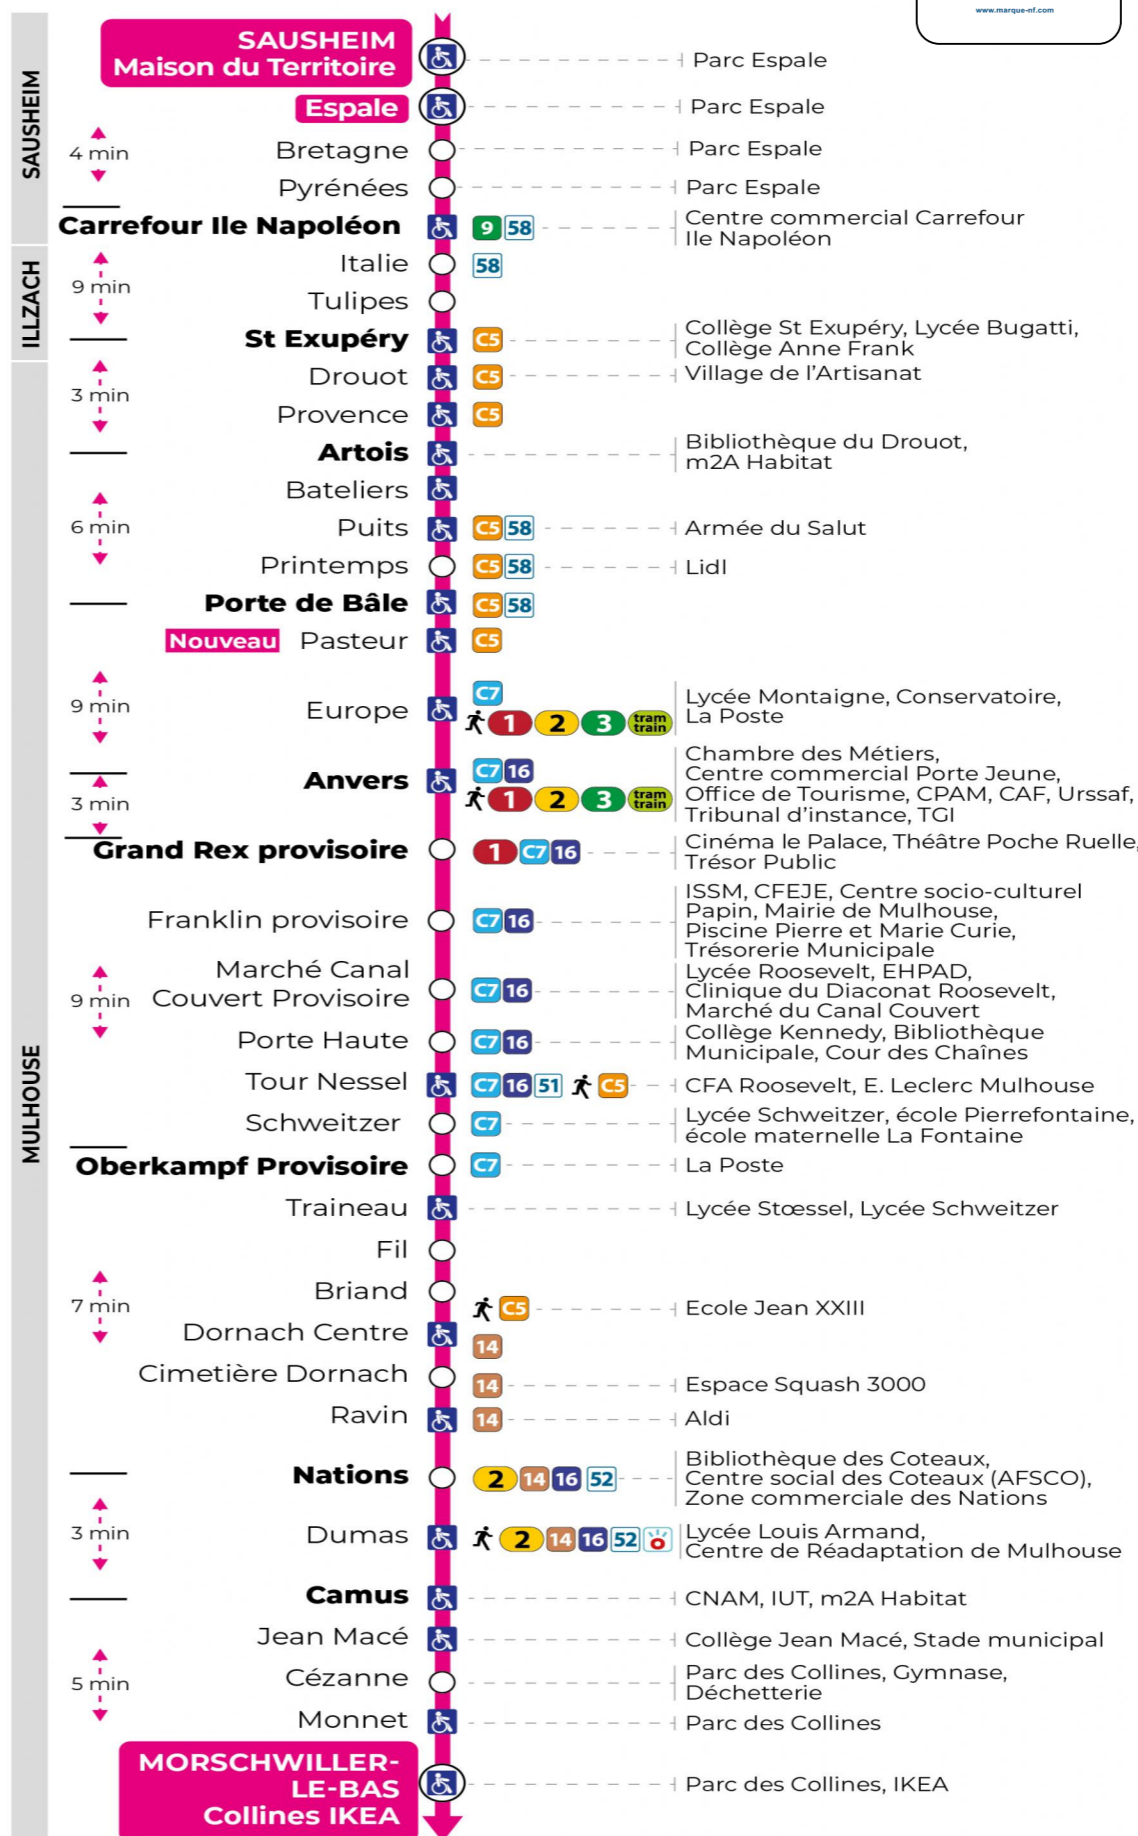

**Valables du 2 septembre 2024 au 27 juin 2025 inclus**

Gültig vom 2. September 2024 bis zum 27. Juni 2025  
Valid from September 2, 2024 to June 27, 2025

**Lundi à vendredi en période scolaire**

Montag bis Freitag während der Schulzeit  
Monday to Friday in school period

**Lundi à vendredi en vacances scolaires**

Montag bis Freitag während der Schulferien  
Monday to Friday during school holidays

7h	8h	9h	10h	11h	12h	13h	14h	15h	16h	17h	18h	19h
04	03	02	01	01	01	01	00	14	14	14	16	16
18	17	17	16	16	16	16	15	29	29	29	38	
33	32	32	31	31	31	31	30	44	44	44		
48	47	46	46	46	46	46	44	59	59	59		

**Vacances scolaires**

Schulferien / school holidays

du 21 Oct 2024 au 02 Nov 2024  
du 23 Déc 2024 au 04 Jan 2025  
du 10 Fév 2025 au 22 Fév 2025  
du 07 Avr 2025 au 19 Avr 2025  
du 30 Mai 2025 au 31 Mai 2025

**Le plus proche**  
**TABAC LE TOTEM**  
14 rue Berne  
Illzach

**Votre bus en direct**

Flashez ce QR-Code pour connaître le prochain passage en temps réel

Arrêt accessible  
 Correspondance bus / tram à proximité