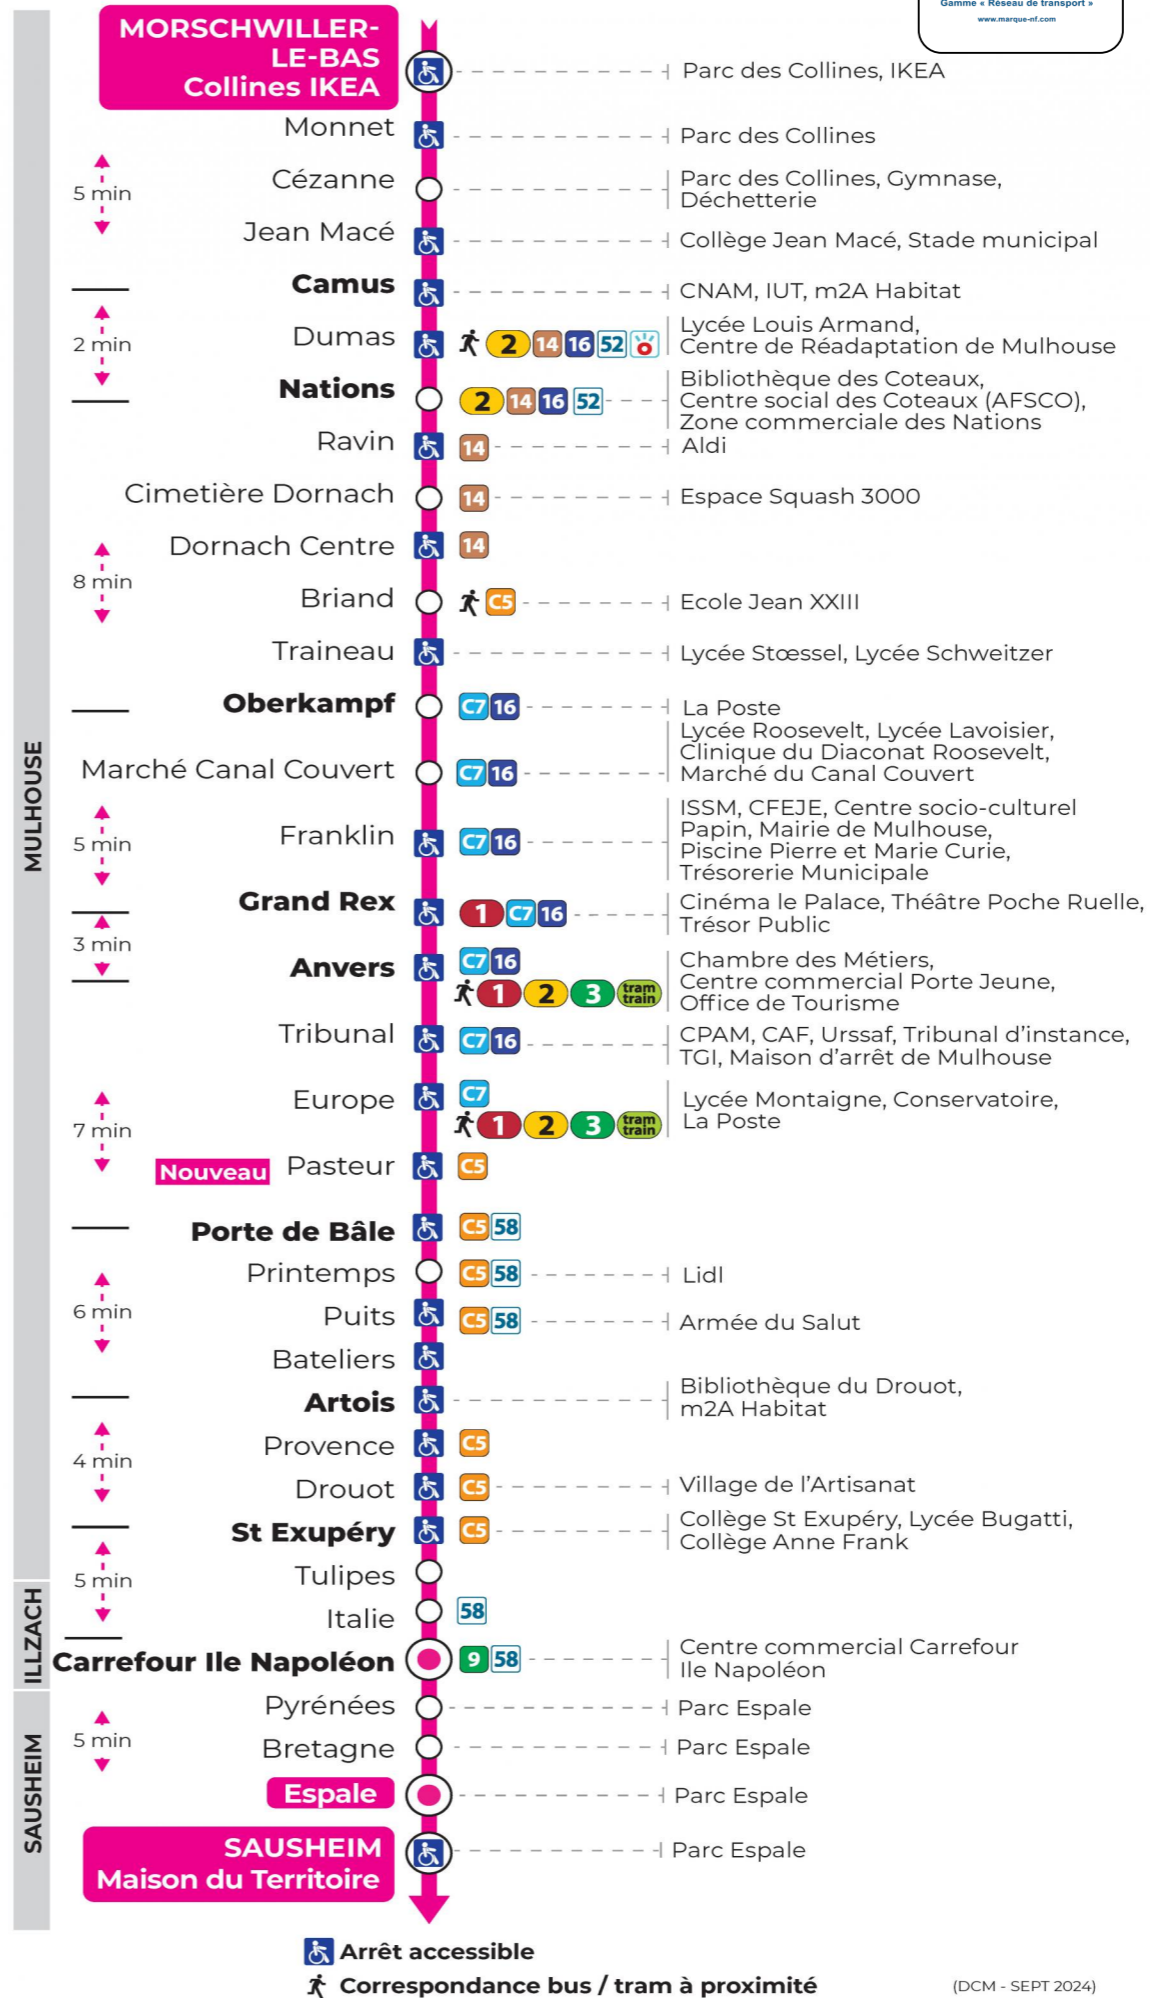

Valables du 2 septembre 2024 au 27 juin 2025 inclus

Gültig vom 2. September 2024 bis zum 27. Juni 2025
Valid from September 2, 2024 to June 27, 2025

Lundi à vendredi en période scolaire

Montag bis Freitag während der Schulzeit
Monday to Friday in school period

6h	7h	8h	9h	10h	11h	12h	13h	14h	15h	16h	17h	18h	19h
48	15	04	00	07	12	15	01	01	02	03	05	05	01
	28	14	12	27	27	26	13	14	14	16	17	15	13
	40	25	27	42	42	37	25	26	26	28	29	27	
	53	35	42	57	58	49	37	38	39	41	41	40	
		53	52				49	50	51	53	53	50	

Vacances scolaires

Schulferien / school holidays

du 21 Oct 2024 au 02 Nov 2024
du 23 Déc 2024 au 04 Jan 2025
du 10 Fév 2025 au 22 Fév 2025
du 07 Avr 2025 au 19 Avr 2025
du 30 Mai 2025 au 31 Mai 2025

Le plus proche
TABAC LE TOTEM
14 rue Berne
Illzach

Votre bus en direct

Flashez ce QR-Code pour connaître le prochain passage en temps réel

SAE:1114

Arrêt accessible
 Correspondance bus / tram à proximité

(DCM - SEPT 2024)