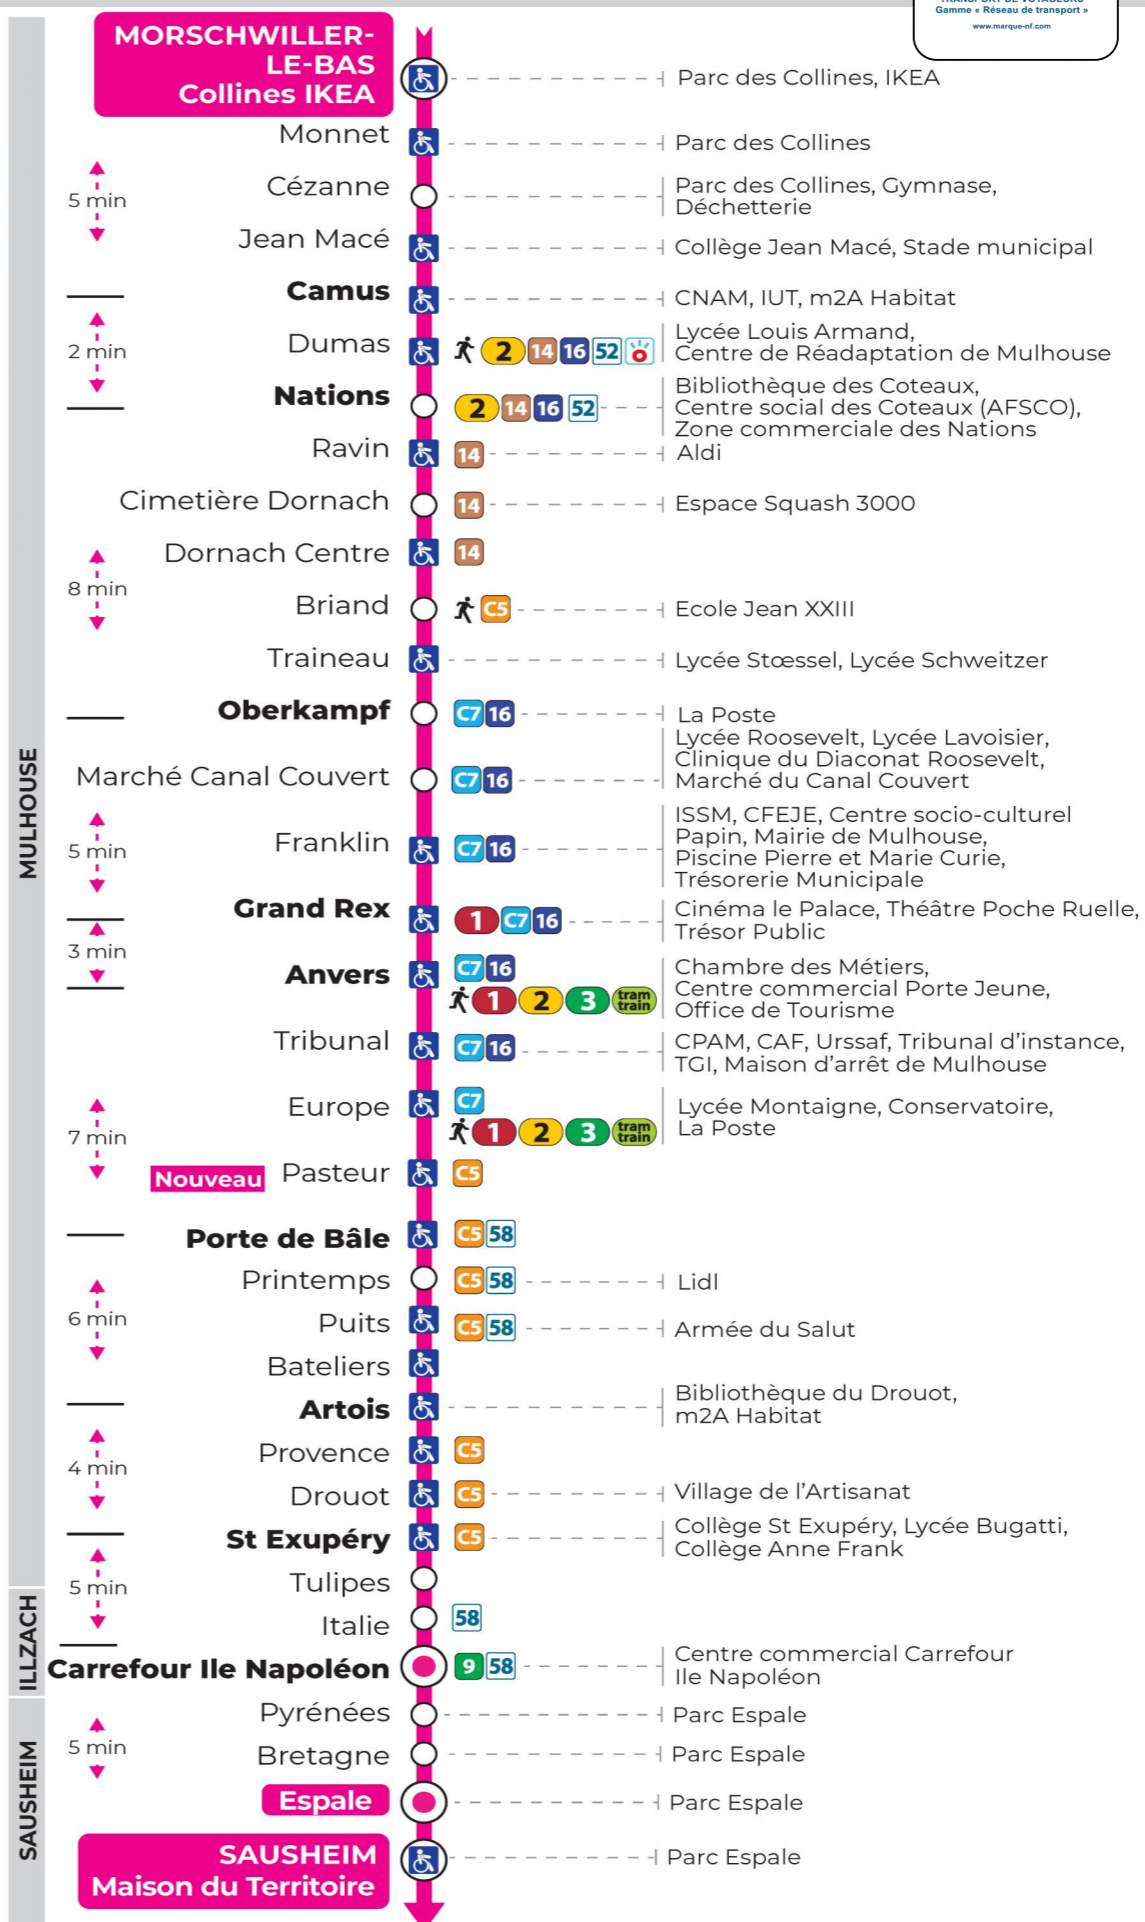

Valables du 2 septembre 2024 au 27 juin 2025 inclus

Gültig vom 2. September 2024 bis zum 27. Juni 2025
Valid from September 2, 2024 to June 27, 2025

Lundi à vendredi en période scolaire

Montag bis Freitag während der Schulzeit
Monday to Friday in school period

s : Terminus ESPALE

Vacances scolaires

Schulferien / school holidays

du 21 Oct 2024 au 02 Nov 2024
du 23 Déc 2024 au 04 Jan 2025
du 10 Fév 2025 au 22 Fév 2025
du 07 Avr 2025 au 19 Avr 2025
du 30 Mai 2025 au 31 Mai 2025

Samedi

Samstag
Saturday

5h	6h	7h	8h	9h	10h	11h	12h	13h	14h	15h	16h	17h	18h	19h	20h	21h
50 ^s	16 ^s	02 ^s	11 ^s	11 ^s	11 ^s	13 ^s	13 ^s	13 ^s	14 ^s	14 ^s	14 ^s	14 ^s	13 ^s	21 ^s	24 ^s	28 ^s
	46 ^s	11 ^s	25 ^s	26 ^s	27 ^s	28 ^s	28 ^s	28 ^s	29 ^s	29 ^s	29 ^s	29 ^s	28 ^s	55 ^s	54 ^s	
		25 ^s	40 ^s	41 ^s	43 ^s	43 ^s	43 ^s	43 ^s	44 ^s	44 ^s	44 ^s	44 ^s	51 ^s			
		41 ^s	56 ^s	56 ^s	58 ^s	58 ^s	58 ^s	59 ^s	59 ^s	59 ^s	59 ^s	59 ^s				
		56 ^s														

s : Terminus ESPALE

Le plus proche
TABAC LE TOTEM
14 rue Berne
Illzach

Votre bus en direct

Flashez ce QR-Code pour connaître le prochain passage en temps réel

SAE:1264

Arrêt accessible
 Correspondance bus / tram à proximité