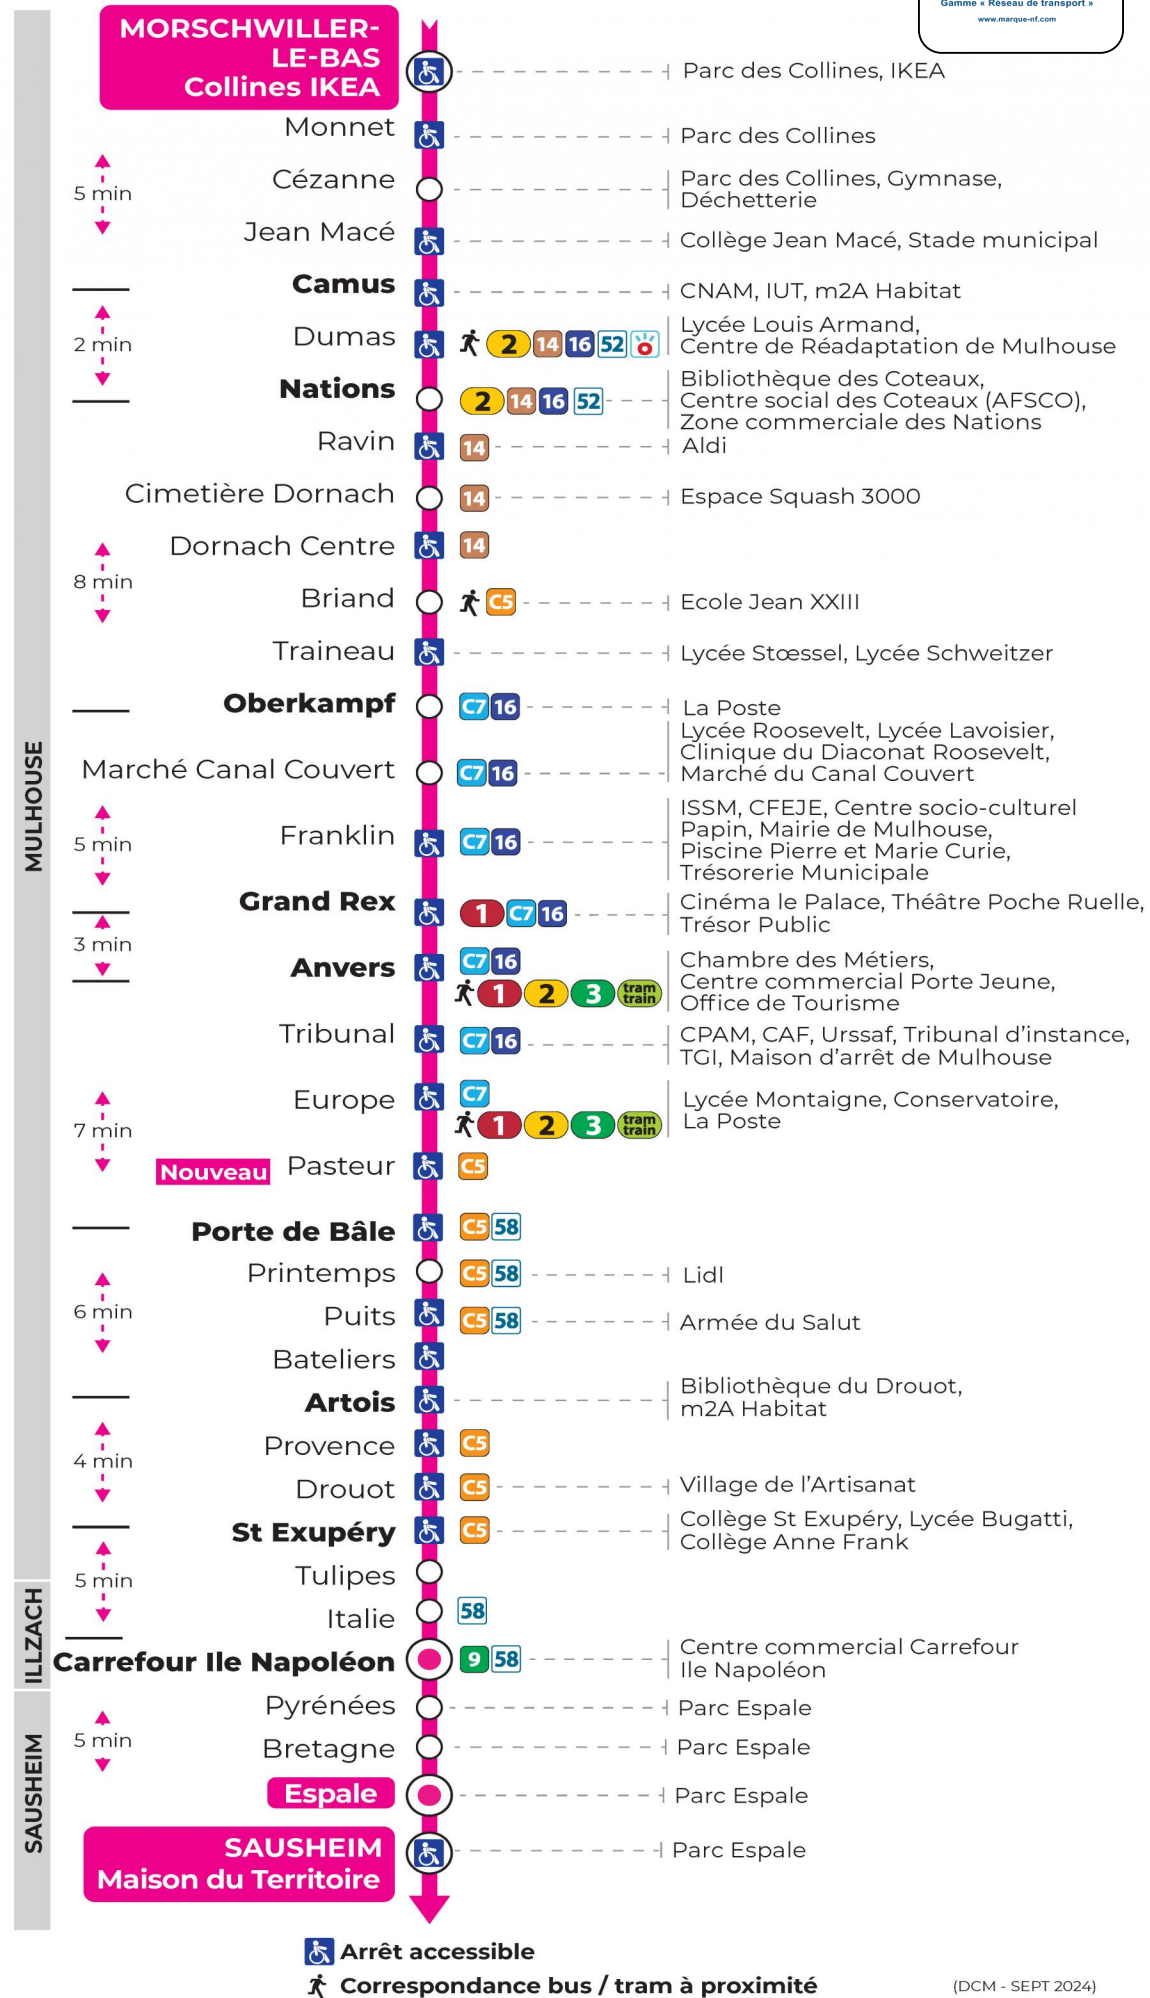

**Valables du 2 septembre 2024 au 27 juin 2025 inclus**

Gültig vom 2. September 2024 bis zum 27. Juni 2025  
Valid from September 2, 2024 to June 27, 2025

**Lundi à vendredi en période scolaire**

Montag bis Freitag während der Schulzeit  
Monday to Friday in school period

s : Terminus ESPALE

**Vacances scolaires**

Schulferien / school holidays

du 21 Oct 2024 au 02 Nov 2024  
du 23 Déc 2024 au 04 Jan 2025  
du 10 Fév 2025 au 22 Fév 2025  
du 07 Avr 2025 au 19 Avr 2025  
du 30 Mai 2025 au 31 Mai 2025

**Samedi**

Samstag  
Saturday

5h	6h	7h	8h	9h	10h	11h	12h	13h	14h	15h	16h	17h	18h	19h	20h	21h
49 <sup>s</sup>	15 <sup>s</sup>	01 <sup>s</sup>	10 <sup>s</sup>	10 <sup>s</sup>	10 <sup>s</sup>	12 <sup>s</sup>	12 <sup>s</sup>	12 <sup>s</sup>	13 <sup>s</sup>	13 <sup>s</sup>	13 <sup>s</sup>	13 <sup>s</sup>	12 <sup>s</sup>	20 <sup>s</sup>	23 <sup>s</sup>	27 <sup>s</sup>
	45 <sup>s</sup>	10 <sup>s</sup>	24 <sup>s</sup>	25 <sup>s</sup>	26 <sup>s</sup>	27 <sup>s</sup>	27 <sup>s</sup>	27 <sup>s</sup>	28 <sup>s</sup>	28 <sup>s</sup>	28 <sup>s</sup>	28 <sup>s</sup>	27 <sup>s</sup>	54 <sup>s</sup>	53 <sup>s</sup>	
		24 <sup>s</sup>	39 <sup>s</sup>	40 <sup>s</sup>	42 <sup>s</sup>	42 <sup>s</sup>	42 <sup>s</sup>	42 <sup>s</sup>	43 <sup>s</sup>	43 <sup>s</sup>	43 <sup>s</sup>	43 <sup>s</sup>	50 <sup>s</sup>			
		40 <sup>s</sup>	55 <sup>s</sup>	55 <sup>s</sup>	57 <sup>s</sup>	57 <sup>s</sup>	57 <sup>s</sup>	58 <sup>s</sup>	58 <sup>s</sup>	58 <sup>s</sup>	58 <sup>s</sup>	58 <sup>s</sup>				
		55 <sup>s</sup>														

s : Terminus ESPALE

**Le plus proche**  
**TABAC LE TOTEM**  
14 rue Berne  
Illzach

**Votre bus en direct**

Flashez ce QR-Code pour connaître le prochain passage en temps réel

SAE:1262

Arrêt accessible  
 Correspondance bus / tram à proximité