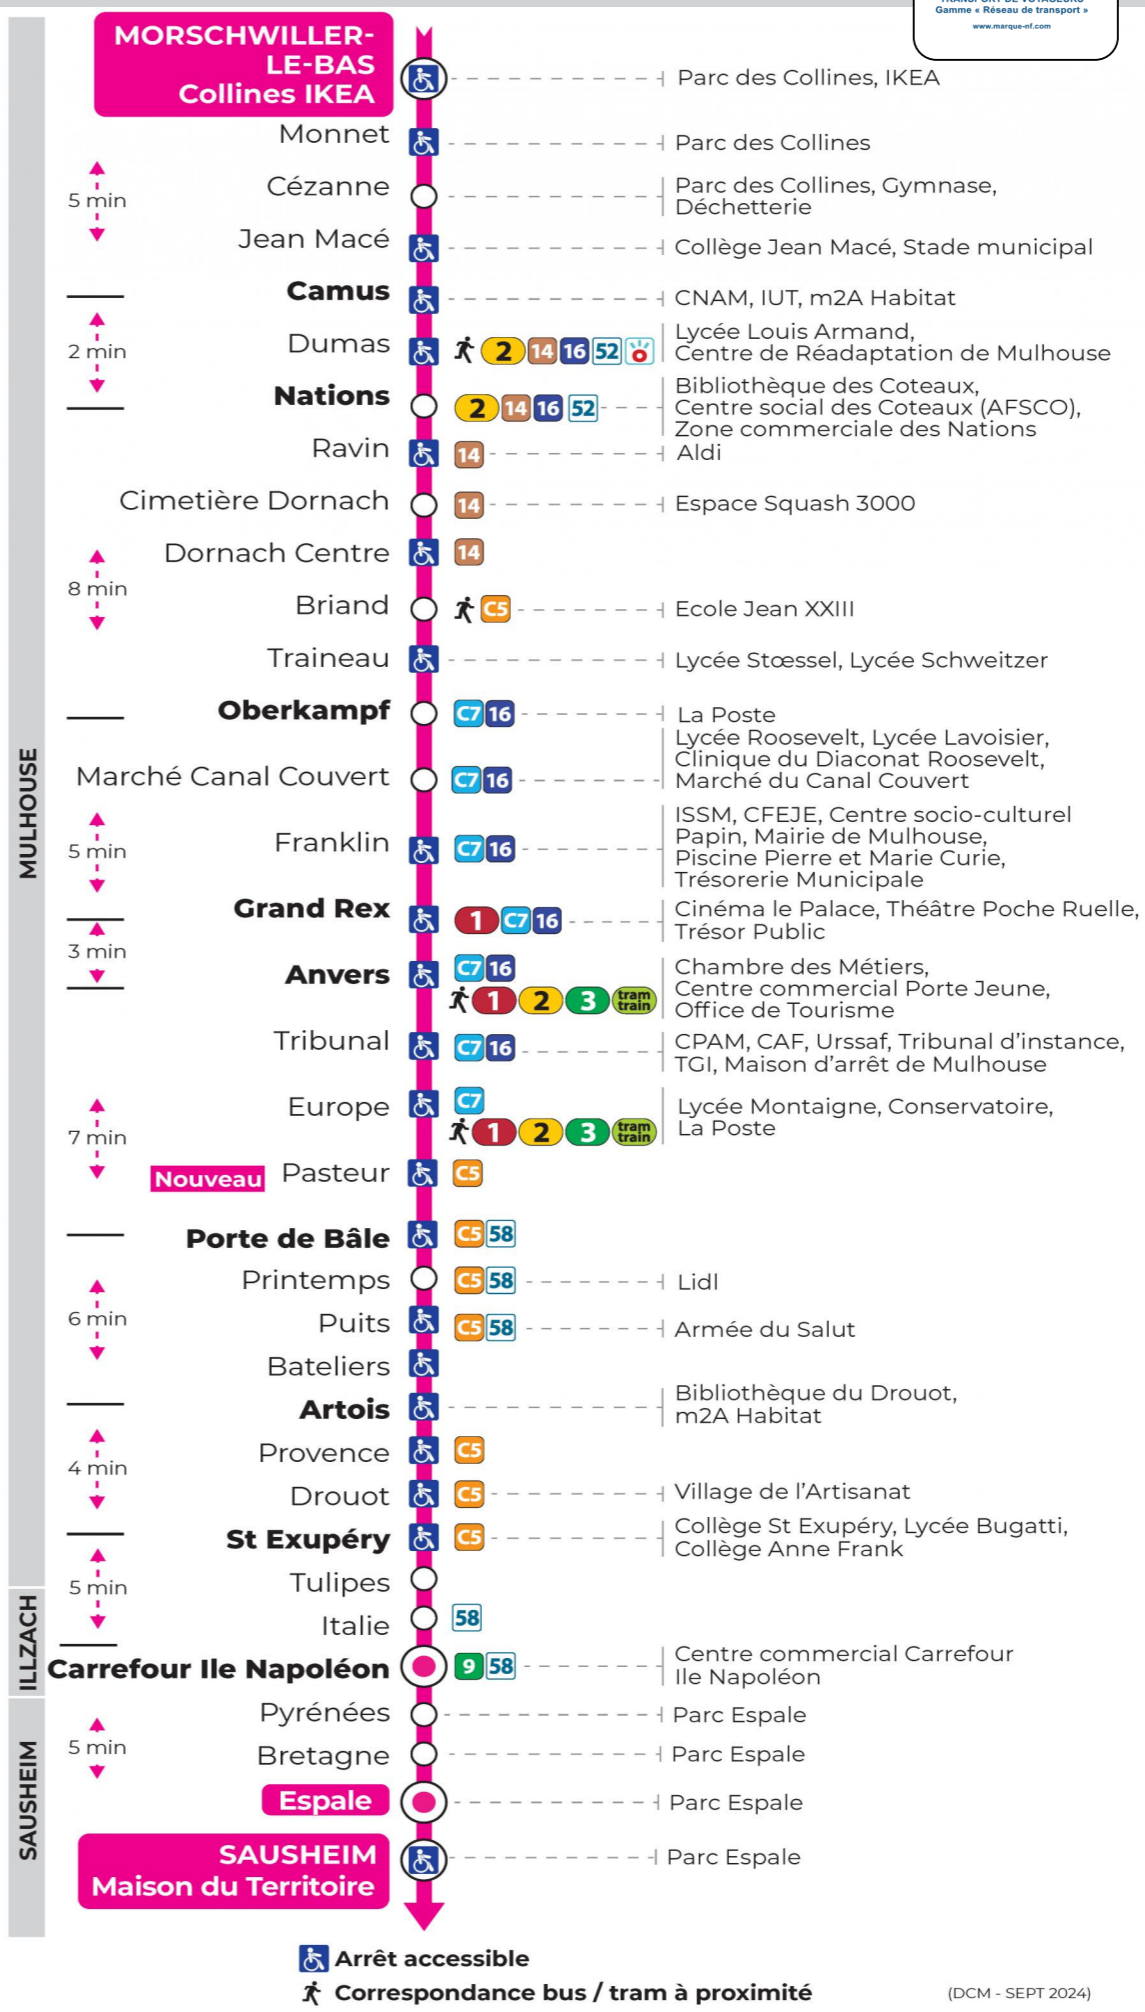

arrêt **CARREFOUR ILE NAPOLEON** direction **ESPALE / MAISON DU TERRITOIRE**

Valables du 2 septembre 2024 au 27 juin 2025 inclus

Gültig vom 2. September 2024 bis zum 27. Juni 2025
Valid from September 2, 2024 to June 27, 2025

Lundi à vendredi en période scolaire

Montag bis Freitag während der Schulzeit
Monday to Friday in school period

5h	6h	7h	8h	9h	10h	11h	12h	13h	14h	15h	16h	17h	18h	19h	20h	21h
45 ^s	13 ^s	11	00	09	04	09	11	10	11	11	00	01	01	10	21 ^s	20 ^s
	44	24	10	24	24	24	23	22	23	23	12	13	12	26 ^s	47 ^s	43 ^s
		36	21	39	39	39	34	34	35	36	24	25	24	56 ^s		
		49	31	49	54	54	46	46	47	48	37	37	37			
			49				58	58	59		49	49	47			
			56										58			

s : Terminus ESPALE

Vacances scolaires

Schulferien / school holidays

du 21 Oct 2024 au 02 Nov 2024
du 23 Déc 2024 au 04 Jan 2025
du 10 Fév 2025 au 22 Fév 2025
du 07 Avr 2025 au 19 Avr 2025
du 30 Mai 2025 au 31 Mai 2025

s : Terminus ESPALE

Le plus proche
TABAC LE TOTEM
14 rue Berne
Illzach

Votre bus en direct

Flashez ce QR-Code pour connaître le prochain passage en temps réel

SAE:1150

(DCM - SEPT 2024)