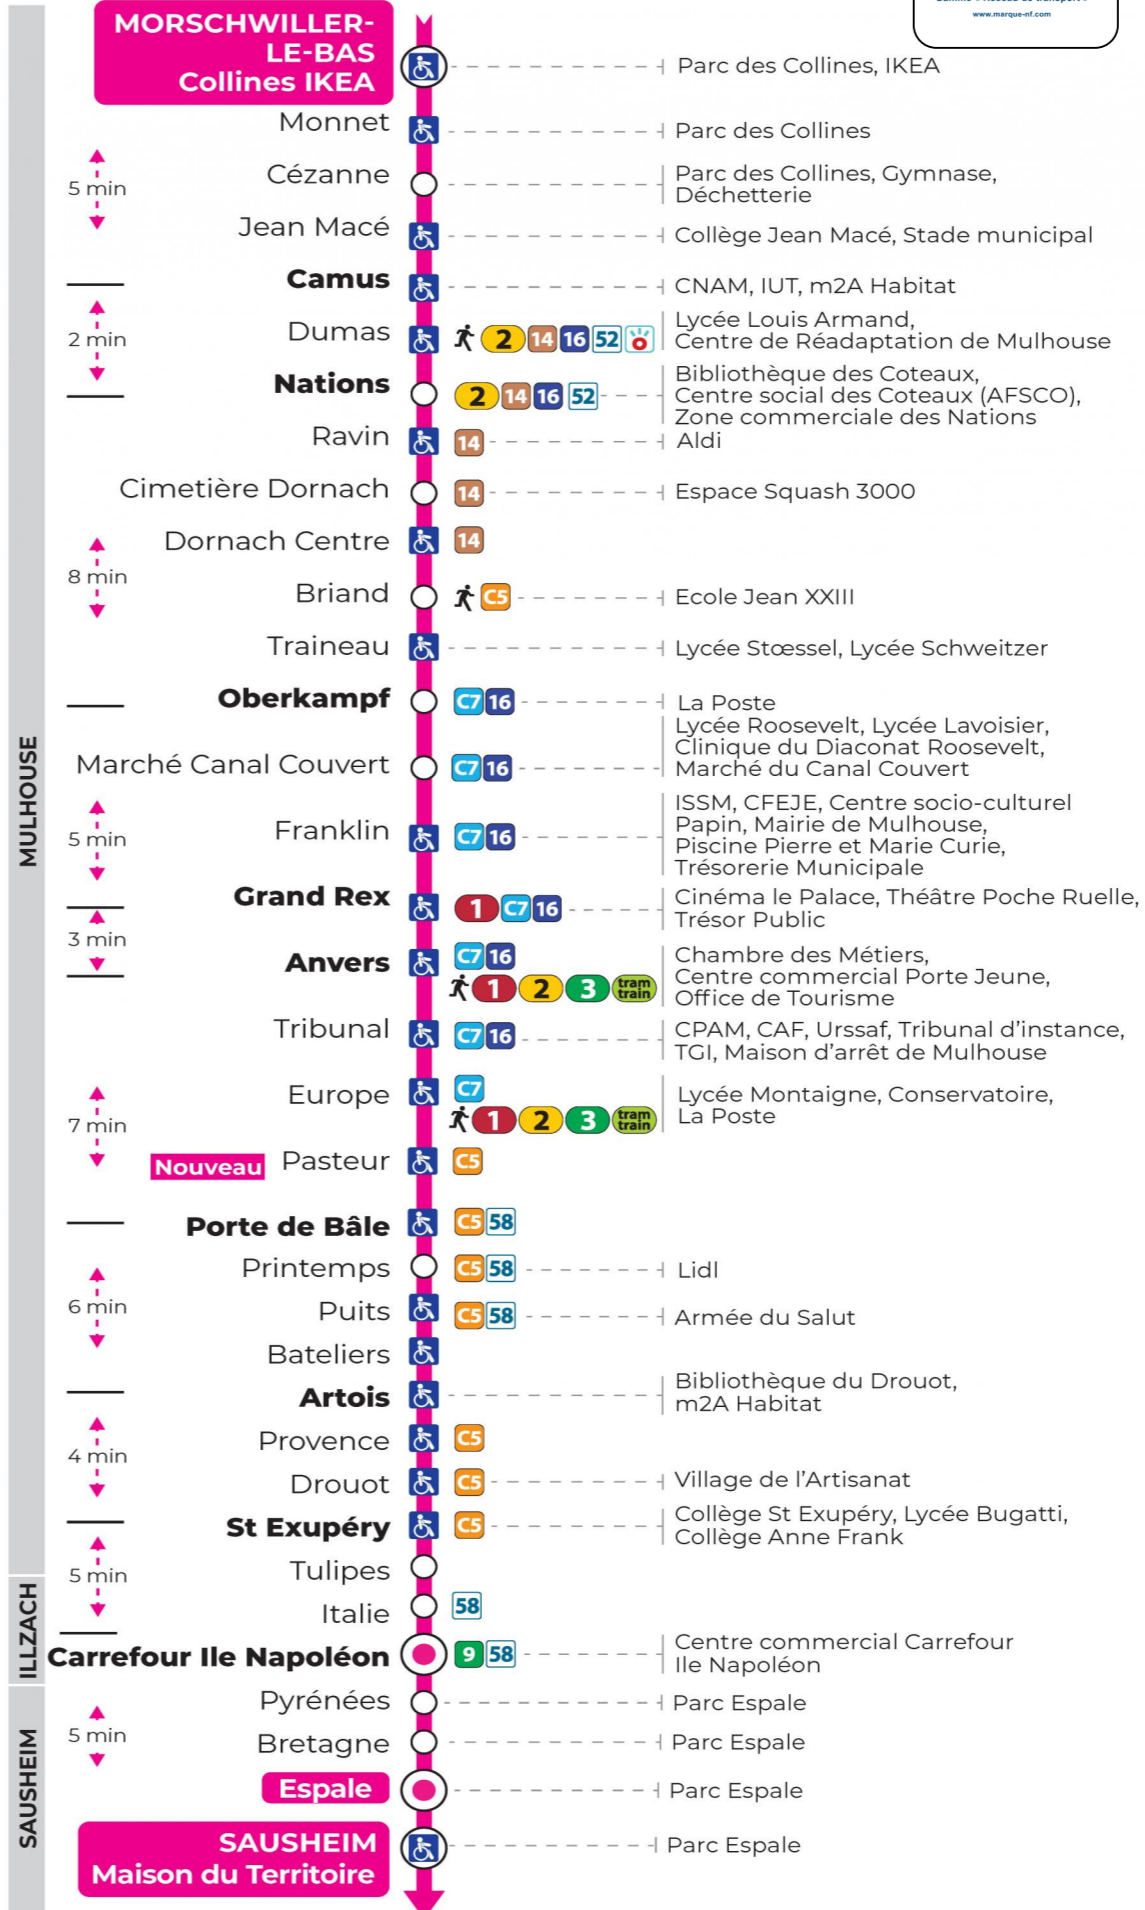

Valables du 2 septembre 2024 au 27 juin 2025 inclus

Gültig vom 2. September 2024 bis zum 27. Juni 2025
Valid from September 2, 2024 to June 27, 2025

Lundi à vendredi en période scolaire

Montag bis Freitag während der Schulzeit
Monday to Friday in school period

s : Terminus ESPALE

Lundi à vendredi en vacances scolaires

Montag bis Freitag während der Schulferien
Monday to Friday during school holidays

5h	6h	7h	8h	9h	10h	11h	12h	13h	14h	15h	16h	17h	18h	19h	20h	21h
42 ^s	08 ^s	03	03	03	03	05	05	05	05	05	05	05	04	12 ^s	16 ^s	17 ^s
	38	17	17	18	19	20	20	20	20	20	20	20	19	47 ^s	46 ^s	40 ^s
	54	33	32	33	35	35	35	35	35	35	35	35	42			
		48	48	48	50	50	50	50	50	50	50	50				

s : Terminus ESPALE

Vacances scolaires

Schulferien / school holidays

du 21 Oct 2024 au 02 Nov 2024
du 23 Déc 2024 au 04 Jan 2025
du 10 Fév 2025 au 22 Fév 2025
du 07 Avr 2025 au 19 Avr 2025
du 30 Mai 2025 au 31 Mai 2025

s : Terminus ESPALE

Le plus proche
TABAC PRESSE DROUOT
16 rue de Provence
Mulhouse

Votre bus en direct
Flashez ce QR-Code pour connaître le prochain passage en temps réel

Arrêt accessible
 Correspondance bus / tram à proximité