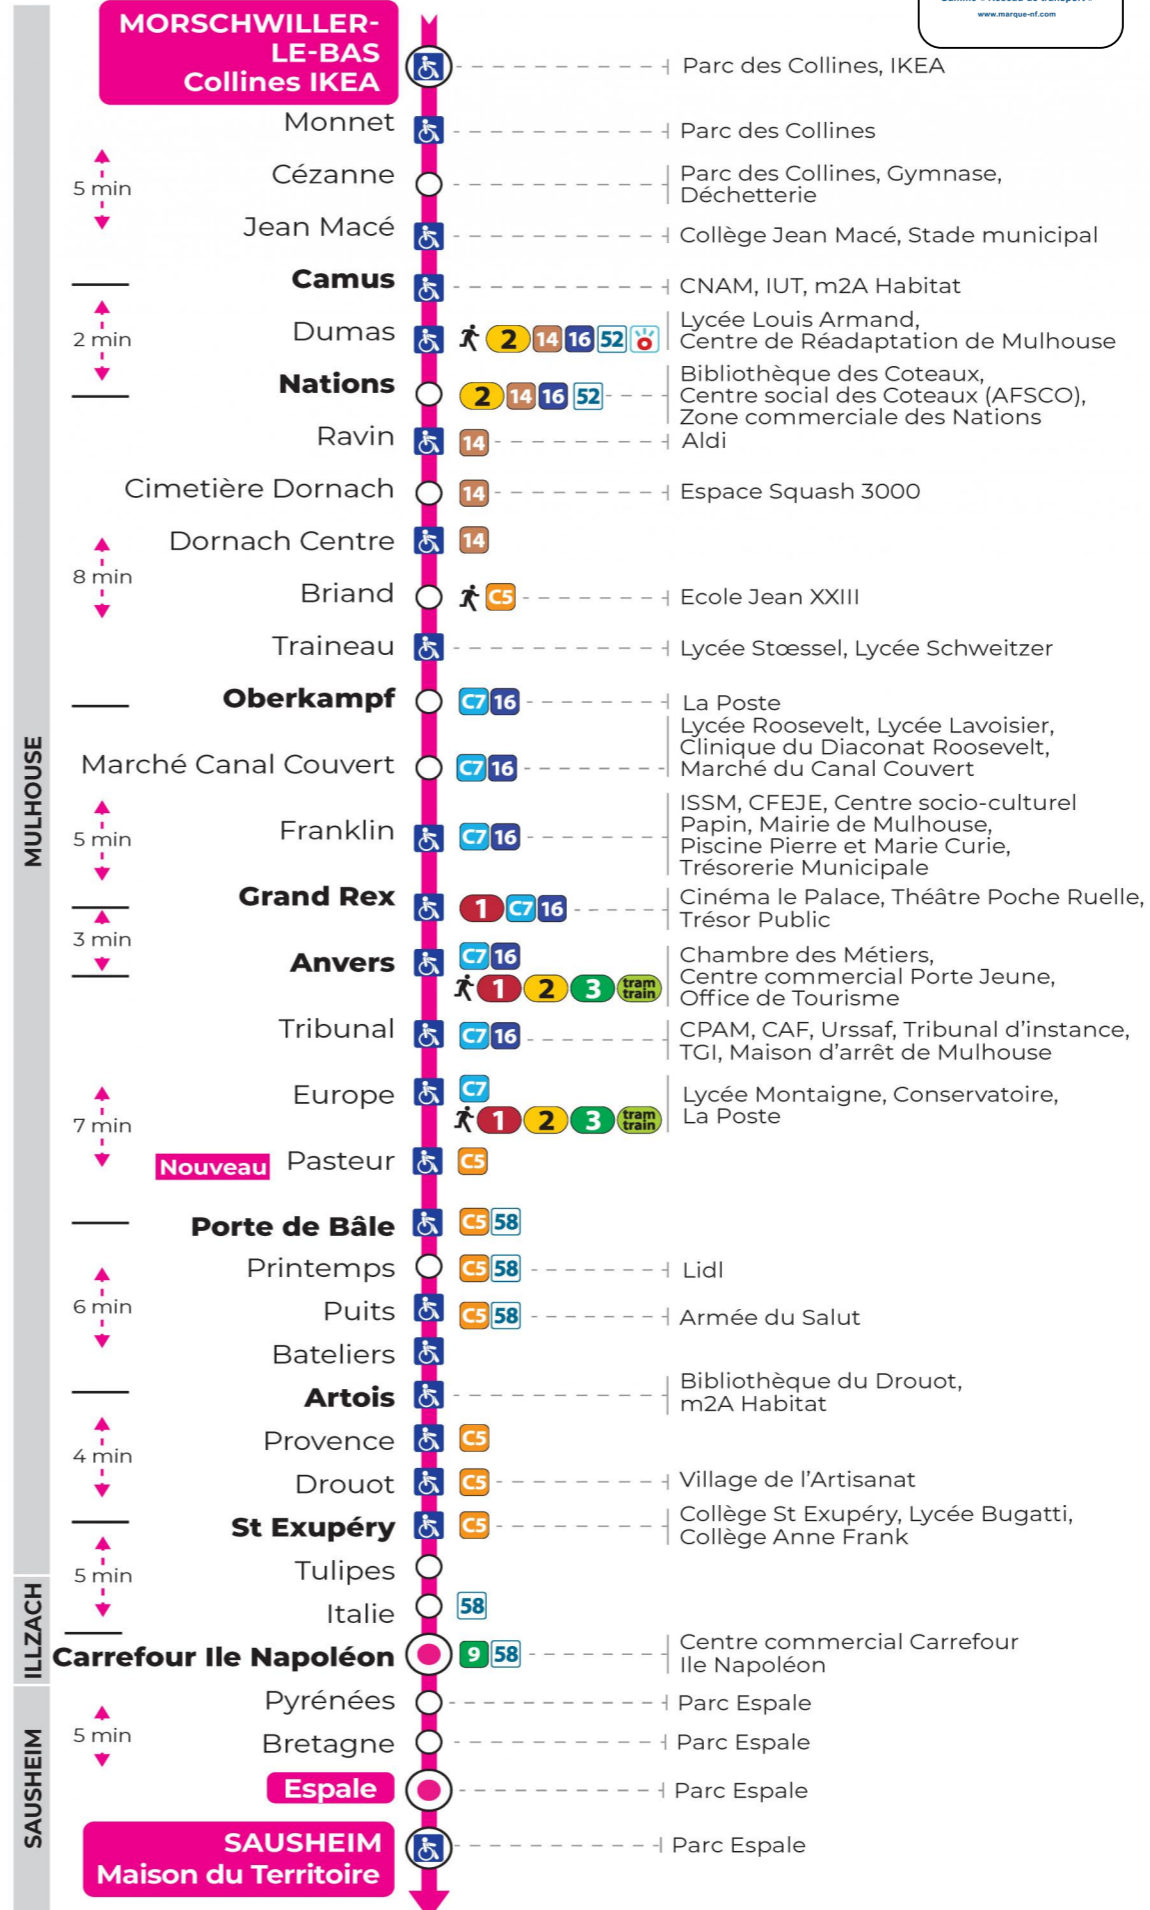

Valables du 2 septembre 2024 au 27 juin 2025 inclus

Gültig vom 2. September 2024 bis zum 27. Juni 2025
Valid from September 2, 2024 to June 27, 2025

Lundi à vendredi en période scolaire

Montag bis Freitag während der Schulzeit
Monday to Friday in school period

s : Terminus ESPALE

Lundi à vendredi en vacances scolaires

Montag bis Freitag während der Schulferien
Monday to Friday during school holidays

5h	6h	7h	8h	9h	10h	11h	12h	13h	14h	15h	16h	17h	18h	19h	20h	21h
40 ^s	06 ^s	01	01	01	01	03	03	03	03	03	03	03	02	10 ^s	14 ^s	15 ^s
	36	15	15	16	17	18	18	18	18	18	18	18	17	45 ^s	44 ^s	38 ^s
	52	31	30	31	33	33	33	33	33	33	33	33	40			
		46	46	46	48	48	48	48	48	48	48	48				

s : Terminus ESPALE

Vacances scolaires

Schulferien / school holidays

du 21 Oct 2024 au 02 Nov 2024
du 23 Déc 2024 au 04 Jan 2025
du 10 Fév 2025 au 22 Fév 2025
du 07 Avr 2025 au 19 Avr 2025
du 30 Mai 2025 au 31 Mai 2025

s : Terminus ESPALE

Le plus proche
TABAC PRESSE DROUOT
16 rue de Provence
Mulhouse

Votre bus en direct
Flashez ce QR-Code pour connaître le prochain passage en temps réel

Arrêt accessible
 Correspondance bus / tram à proximité