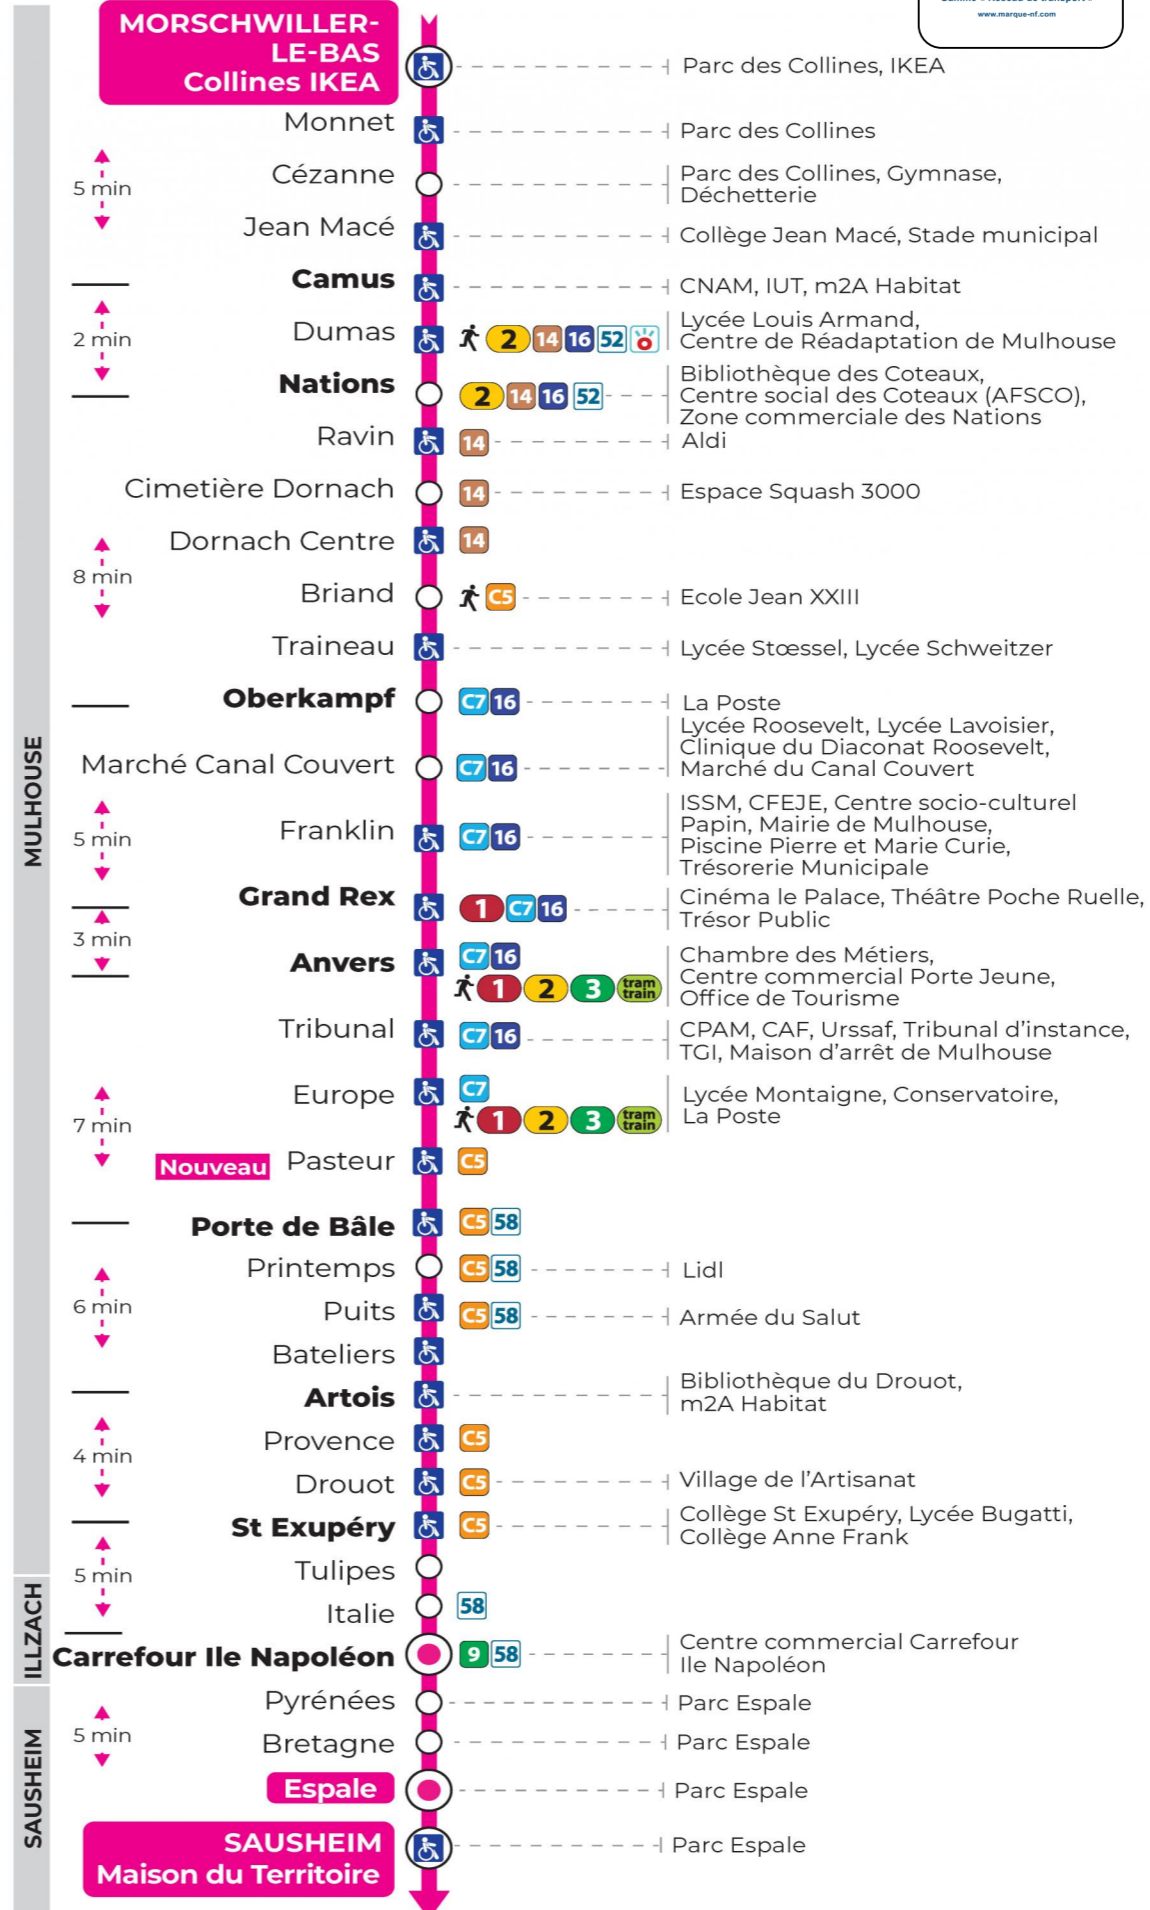

**Valables du 2 septembre 2024 au 27 juin 2025 inclus**

Gültig vom 2. September 2024 bis zum 27. Juni 2025  
Valid from September 2, 2024 to June 27, 2025

**Lundi à vendredi en période scolaire**

Montag bis Freitag während der Schulzeit  
Monday to Friday in school period

s : Terminus ESPALE

**Vacances scolaires**

Schulferien / school holidays

du 21 Oct 2024 au 02 Nov 2024  
du 23 Déc 2024 au 04 Jan 2025  
du 10 Fév 2025 au 22 Fév 2025  
du 07 Avr 2025 au 19 Avr 2025  
du 30 Mai 2025 au 31 Mai 2025

**Samedi**

Samstag  
Saturday

5h	6h	7h	8h	9h	10h	11h	12h	13h	14h	15h	16h	17h	18h	19h	20h	21h
37 <sup>s</sup>	03 <sup>s</sup>	12 <sup>s</sup>	12 <sup>s</sup>	12 <sup>s</sup>	13 <sup>s</sup>	14 <sup>s</sup>	14 <sup>s</sup>	14 <sup>s</sup>	14 <sup>s</sup>	14 <sup>s</sup>	14 <sup>s</sup>	14 <sup>s</sup>	13 <sup>s</sup>	06 <sup>s</sup>	11 <sup>s</sup>	15 <sup>s</sup>
	33 <sup>s</sup>	28 <sup>s</sup>	27 <sup>s</sup>	27 <sup>s</sup>	29 <sup>s</sup>	29 <sup>s</sup>	29 <sup>s</sup>	29 <sup>s</sup>	29 <sup>s</sup>	29 <sup>s</sup>	29 <sup>s</sup>	29 <sup>s</sup>	36 <sup>s</sup>	41 <sup>s</sup>	41 <sup>s</sup>	
	49 <sup>s</sup>	43 <sup>s</sup>	42 <sup>s</sup>	42 <sup>s</sup>	44 <sup>s</sup>	44 <sup>s</sup>	44 <sup>s</sup>	44 <sup>s</sup>	44 <sup>s</sup>	44 <sup>s</sup>	44 <sup>s</sup>	44 <sup>s</sup>				
	58 <sup>s</sup>	58 <sup>s</sup>	57 <sup>s</sup>	57 <sup>s</sup>	59 <sup>s</sup>	59 <sup>s</sup>	59 <sup>s</sup>	59 <sup>s</sup>	59 <sup>s</sup>	59 <sup>s</sup>	59 <sup>s</sup>	58 <sup>s</sup>				

s : Terminus ESPALE

**Le plus proche**  
**TABAC LE CADRE NOIR**  
2 rue de Mulhouse  
Riedisheim

**Votre bus en direct**

Flashez ce QR-Code pour connaître le prochain passage en temps réel

SAE:632

Arrêt accessible  
 Correspondance bus / tram à proximité