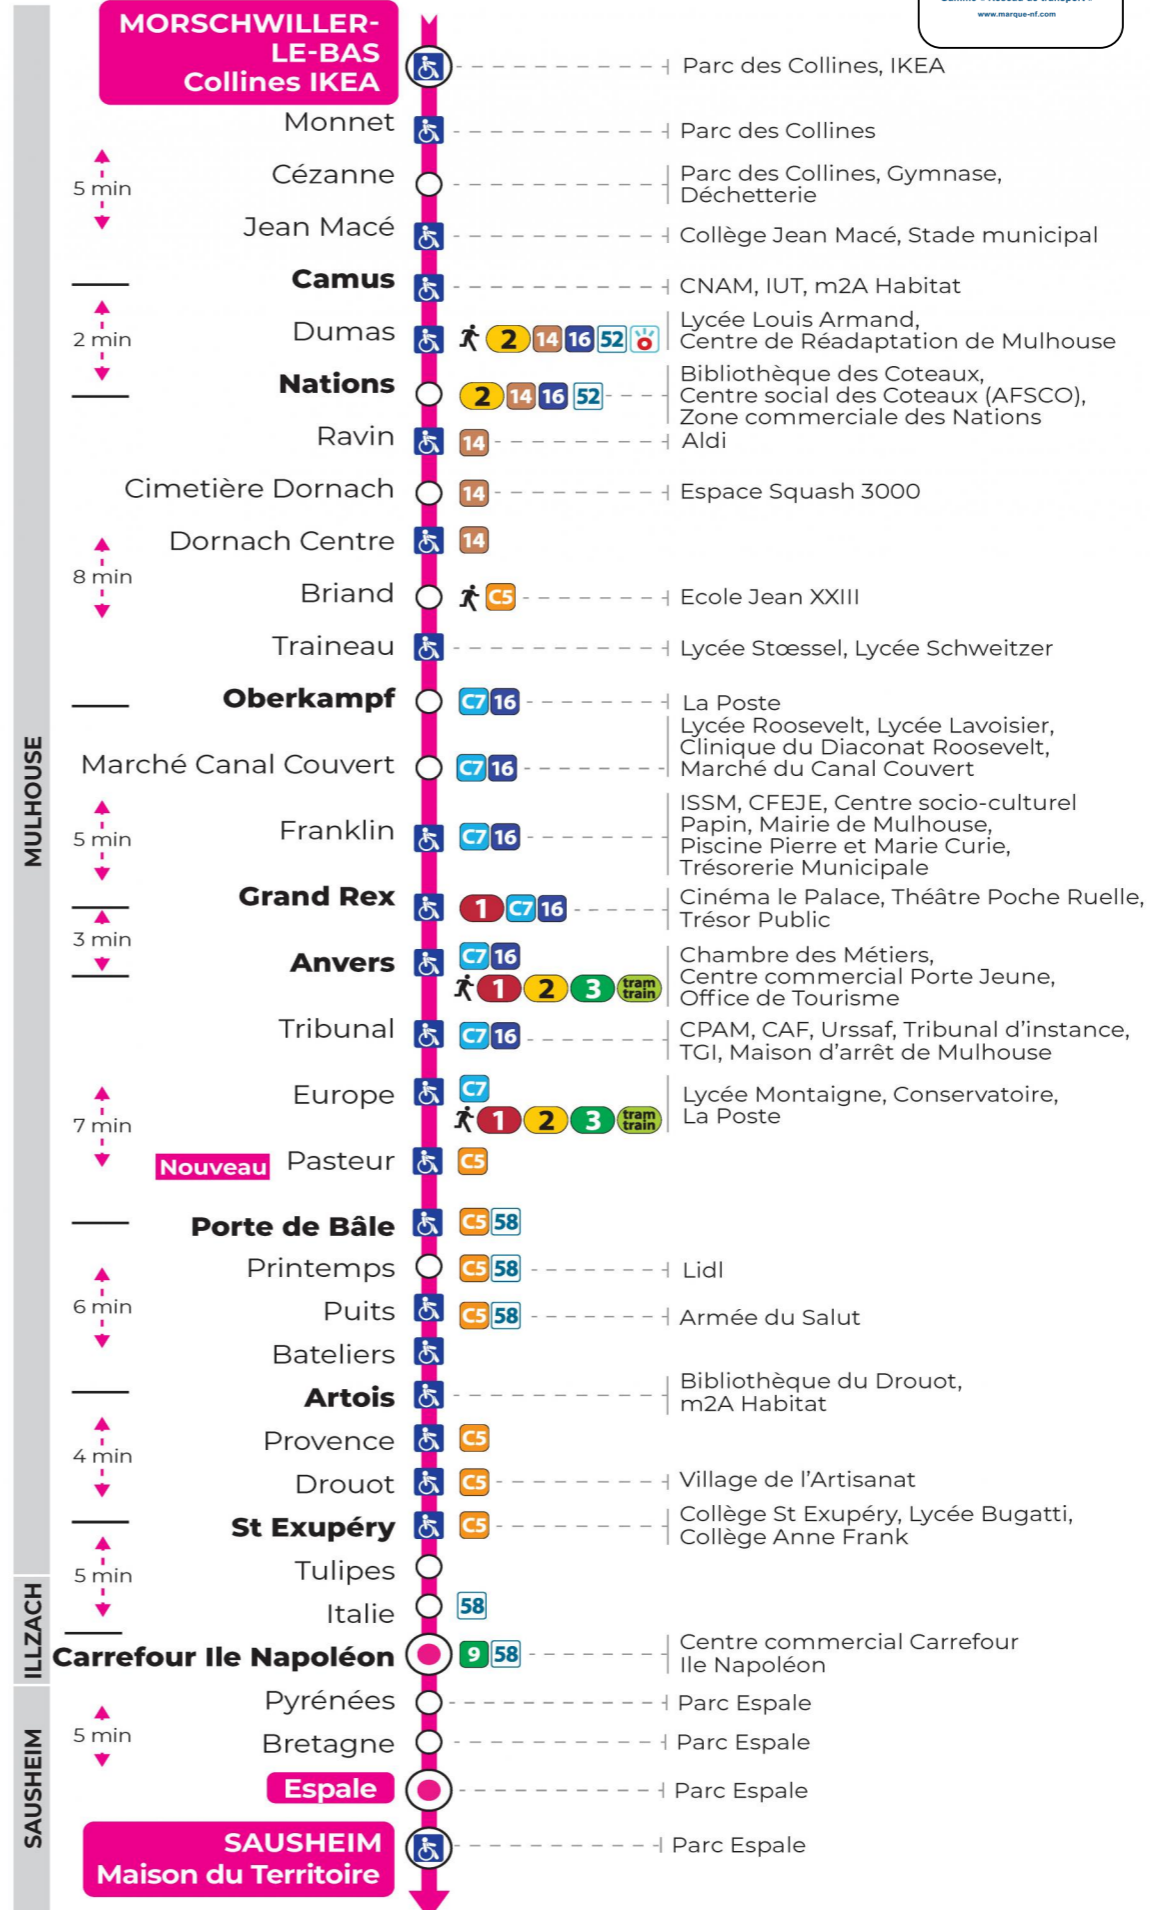

arrêt PORTE DE BALE

direction ESPALE / MAISON DU TERRITOIRE

Valables du 2 septembre 2024 au 27 juin 2025 inclus

Gültig vom 2. September 2024 bis zum 27. Juni 2025
Valid from September 2, 2024 to June 27, 2025

s : Terminus ESPALE

Vacances scolaires

Schulferien / school holidays

du 21 Oct 2024 au 02 Nov 2024
du 23 Déc 2024 au 04 Jan 2025
du 10 Fév 2025 au 22 Fév 2025
du 07 Avr 2025 au 19 Avr 2025
du 30 Mai 2025 au 31 Mai 2025

Samedi

Samstag
Saturday

5h	6h	7h	8h	9h	10h	11h	12h	13h	14h	15h	16h	17h	18h	19h	20h	21h
36 ^s	02 ^s	11 ^s	11 ^s	11 ^s	12 ^s	13 ^s	13 ^s	13 ^s	13 ^s	13 ^s	13 ^s	13 ^s	12 ^s	05 ^s	10 ^s	14 ^s
	32 ^s	27 ^s	26 ^s	26 ^s	28 ^s	28 ^s	28 ^s	28 ^s	28 ^s	28 ^s	28 ^s	28 ^s	35 ^s	40 ^s	40 ^s	
	48 ^s	42 ^s	41 ^s	41 ^s	43 ^s	43 ^s	43 ^s	43 ^s	43 ^s	43 ^s	43 ^s	43 ^s				
	57 ^s	57 ^s	56 ^s	56 ^s	58 ^s	58 ^s	58 ^s	58 ^s	58 ^s	58 ^s	58 ^s	57 ^s				

s : Terminus ESPALE

Le plus proche
Point de vente Soléa
Agence Soléa Porte Jeune

Votre bus en direct
Flashez ce QR-Code pour connaître le prochain passage en temps réel

SAE:497

Arrêt accessible
 Correspondance bus / tram à proximité