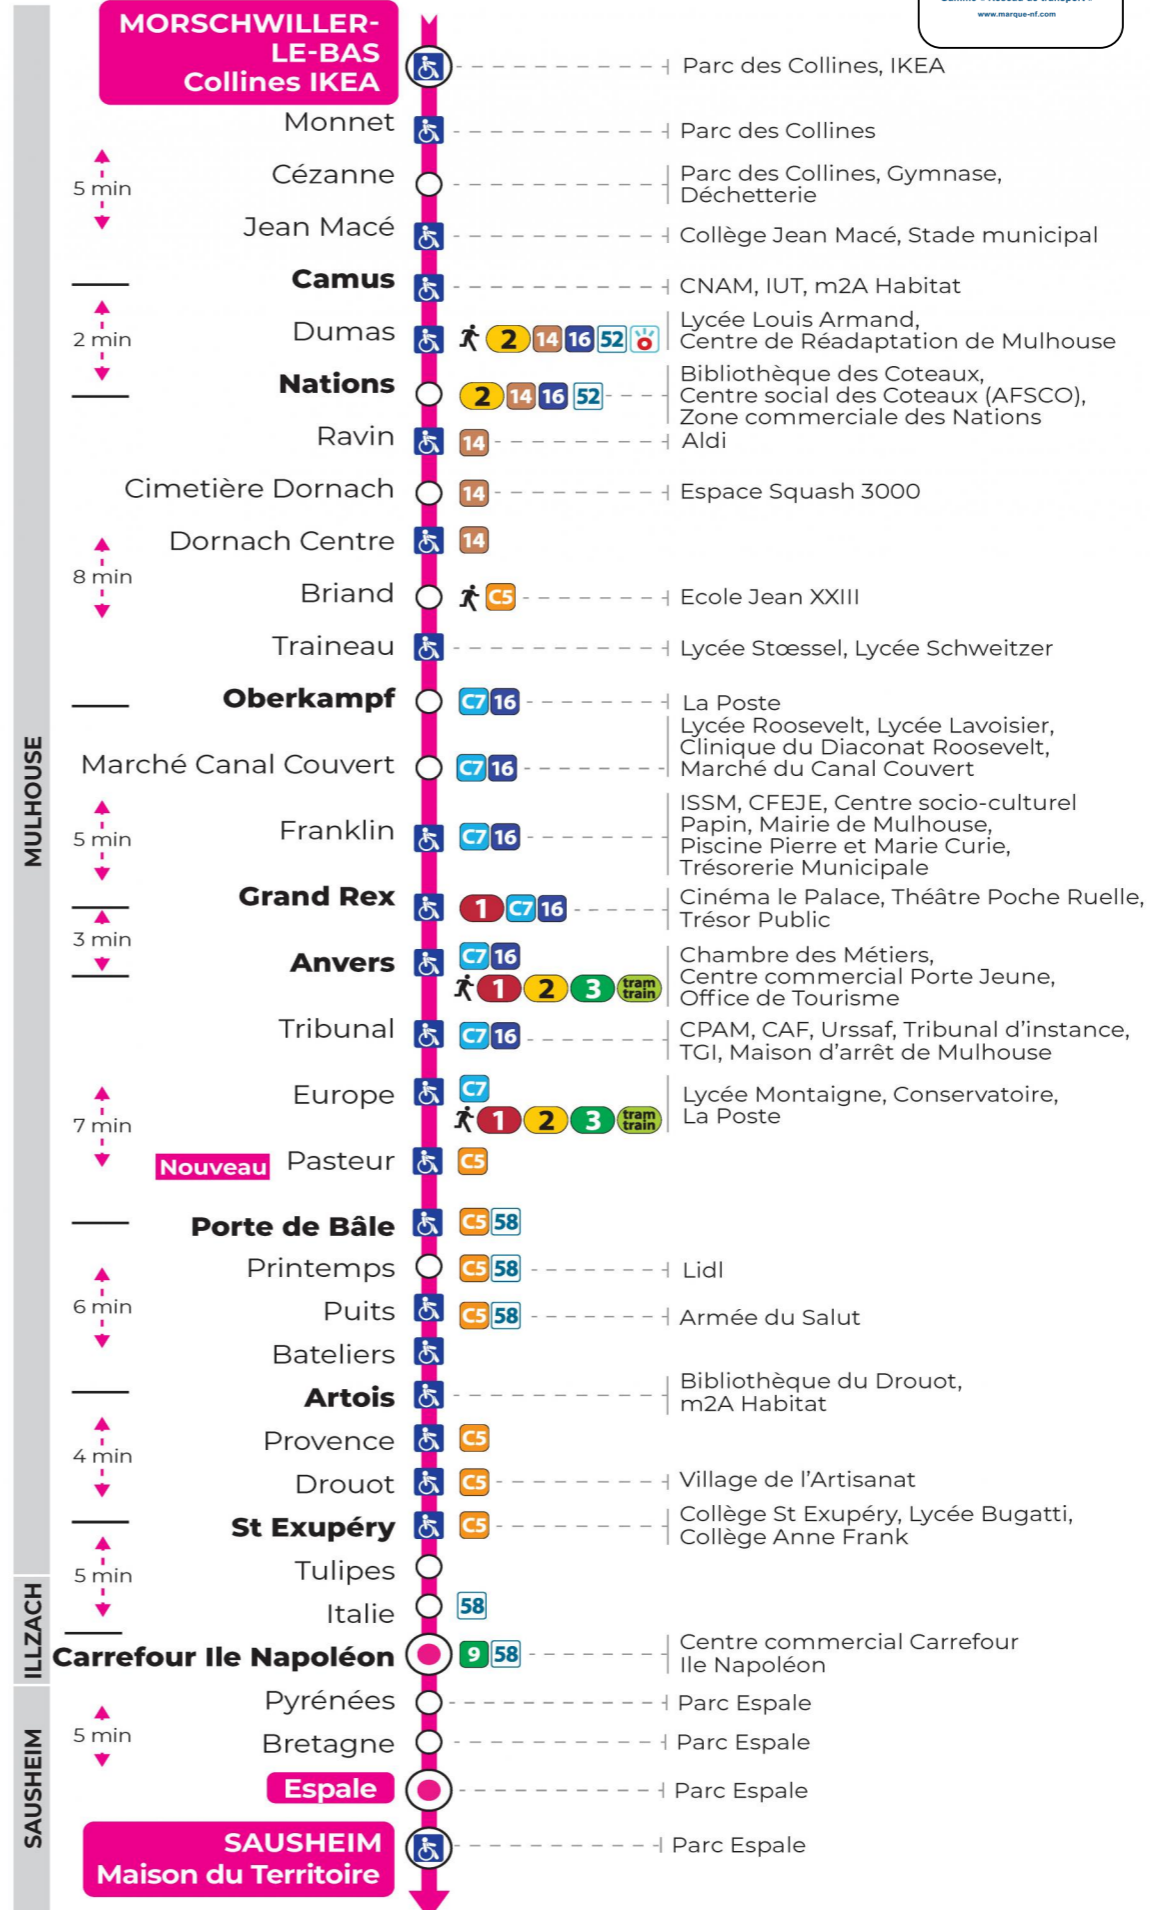

Valables du 2 septembre 2024 au 27 juin 2025 inclus

Gültig vom 2. September 2024 bis zum 27. Juni 2025
Valid from September 2, 2024 to June 27, 2025

Lundi à vendredi en période scolaire

Montag bis Freitag während der Schulzeit
Monday to Friday in school period

s : Terminus ESPALE

Vacances scolaires

Schulferien / school holidays

du 21 Oct 2024 au 02 Nov 2024
du 23 Déc 2024 au 04 Jan 2025
du 10 Fév 2025 au 22 Fév 2025
du 07 Avr 2025 au 19 Avr 2025
du 30 Mai 2025 au 31 Mai 2025

Samedi

Samstag
Saturday

5h	6h	7h	8h	9h	10h	11h	12h	13h	14h	15h	16h	17h	18h	19h	20h	21h
55 ^s	24 ^s	03 ^s	03 ^s	03 ^s	03 ^s	03 ^s	03 ^s	03 ^s	03 ^s	03 ^s	03 ^s	03 ^s	03 ^s	32 ^s	02 ^s	07 ^s
	40 ^s	18 ^s	18 ^s	18 ^s	18 ^s	18 ^s	18 ^s	18 ^s	18 ^s	18 ^s	18 ^s	18 ^s	26 ^s		33 ^s	
	49 ^s	33 ^s	33 ^s	33 ^s	33 ^s	33 ^s	33 ^s	33 ^s	33 ^s	33 ^s	33 ^s	33 ^s	56 ^s			
		48 ^s	48 ^s	48 ^s	48 ^s	48 ^s	48 ^s	48 ^s	48 ^s	48 ^s	48 ^s	48 ^s				

s : Terminus ESPALE

Le plus proche
TABAC FRANKLIN
29, rue Franklin
Mulhouse

Votre bus en direct

Flashez ce QR-Code pour connaître le prochain passage en temps réel

SAE:5122

Arrêt accessible
 Correspondance bus / tram à proximité