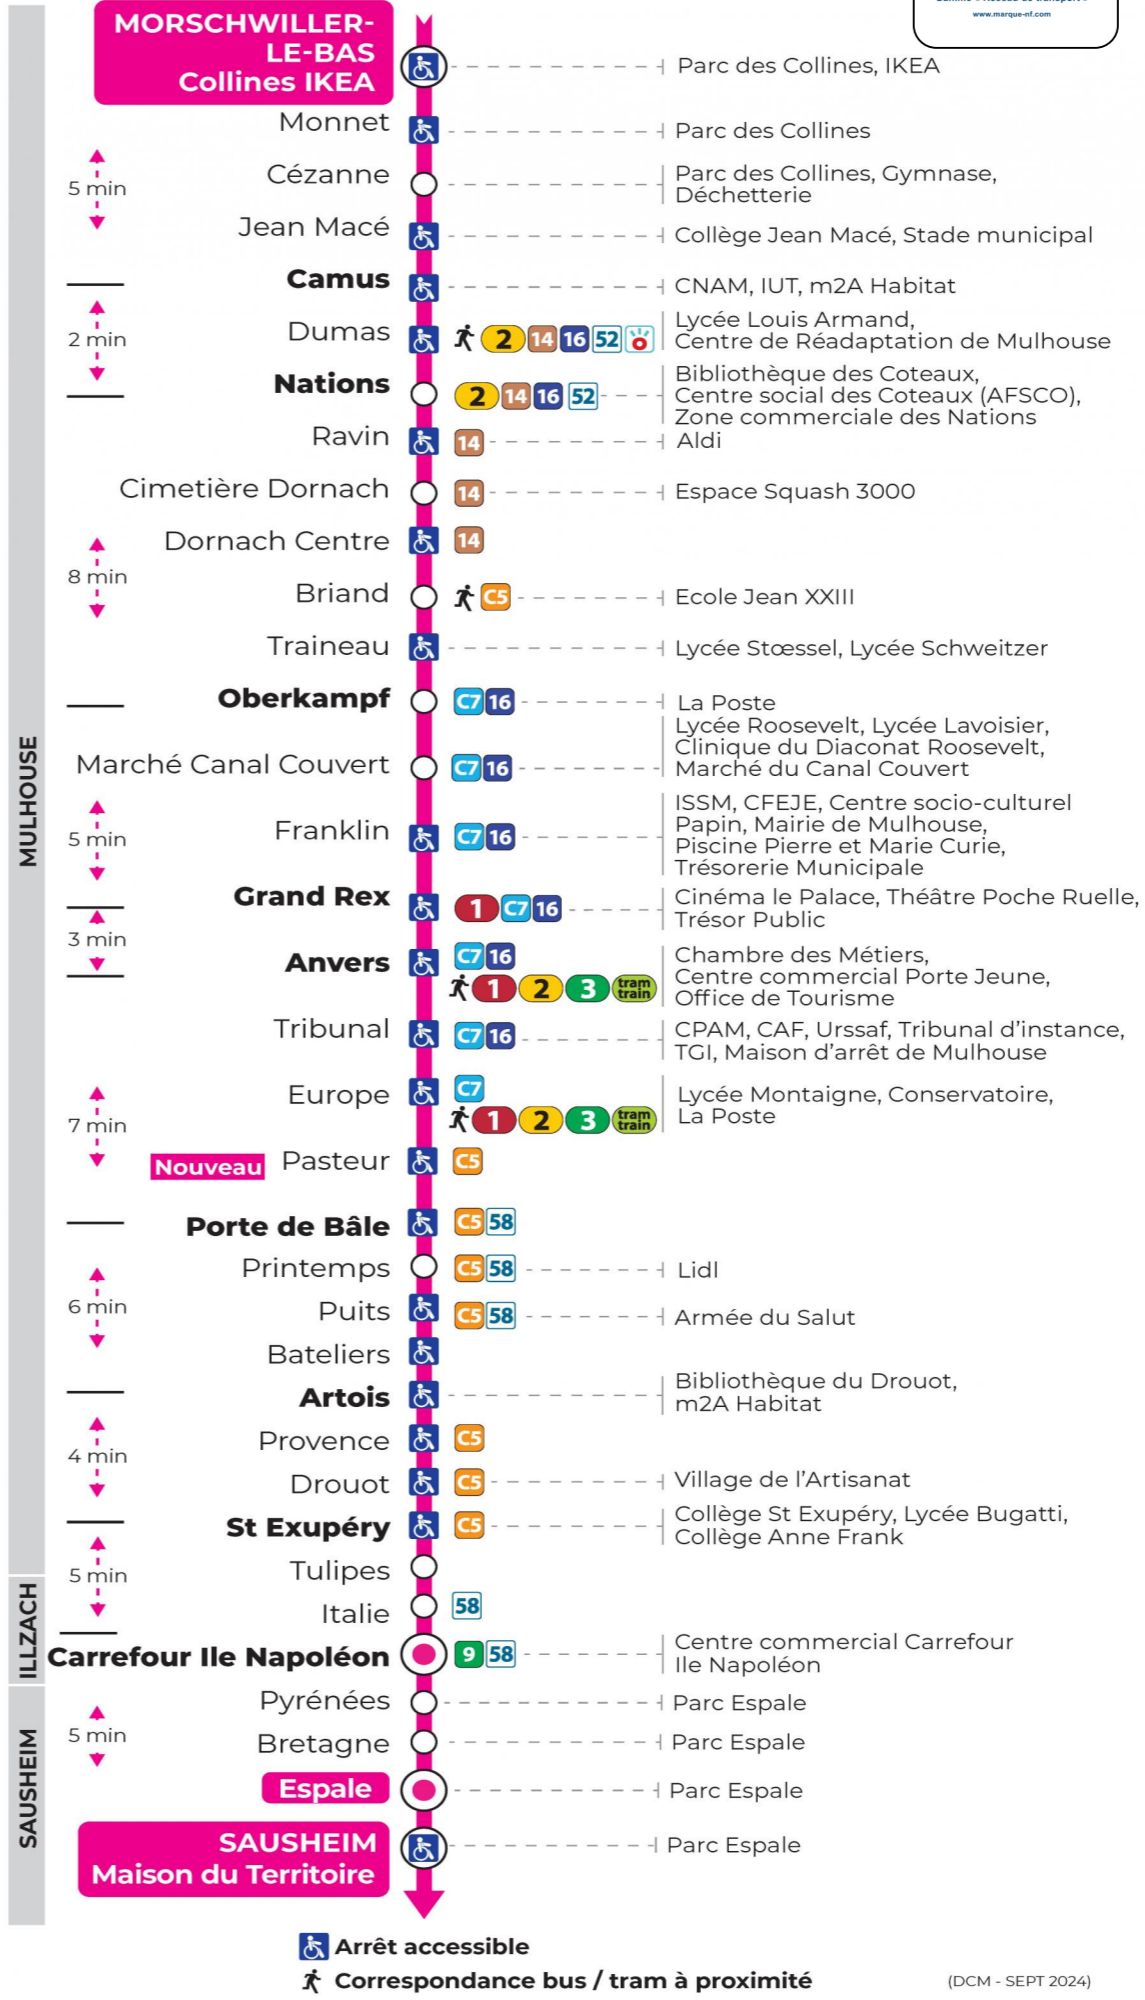

arrêt **TRAINEAU** direction **ESPALE / MAISON DU TERRITOIRE**

Valables du 2 septembre 2024 au 27 juin 2025 inclus

Gültig vom 2. September 2024 bis zum 27. Juni 2025
Valid from September 2, 2024 to June 27, 2025

Lundi à vendredi en période scolaire

Montag bis Freitag während der Schulzeit
Monday to Friday in school period

5h	6h	7h	8h	9h	10h	11h	12h	13h	14h	15h	16h	17h	18h	19h	20h	21h
50 ^s	18	06	02	09	09	09	02	03	04	05	05	04	06	28 ^s	22 ^s	20 ^s
	44	18	20	19	24	24	14	15	16	17	17	16	18	56 ^s	57 ^s	
	56	30	27	34	39	39	27	27	28	29	29	28	30			
		40	39	54	54	52	39	40	40	41	41	40	42			
		51	54				51	52	52	53	53	53	58 ^s			

s : Terminus ESPALE

Vacances scolaires

Schulferien / school holidays

du 21 Oct 2024 au 02 Nov 2024
du 23 Déc 2024 au 04 Jan 2025
du 10 Fév 2025 au 22 Fév 2025
du 07 Avr 2025 au 19 Avr 2025
du 30 Mai 2025 au 31 Mai 2025

s : Terminus ESPALE

Le plus proche
TABAC MICHEL
58, avenue Aristide Briand
Mulhouse

Votre bus en direct
Flashez ce QR-Code pour connaître le prochain passage en temps réel

SAE:663

(DCM - SEPT 2024)