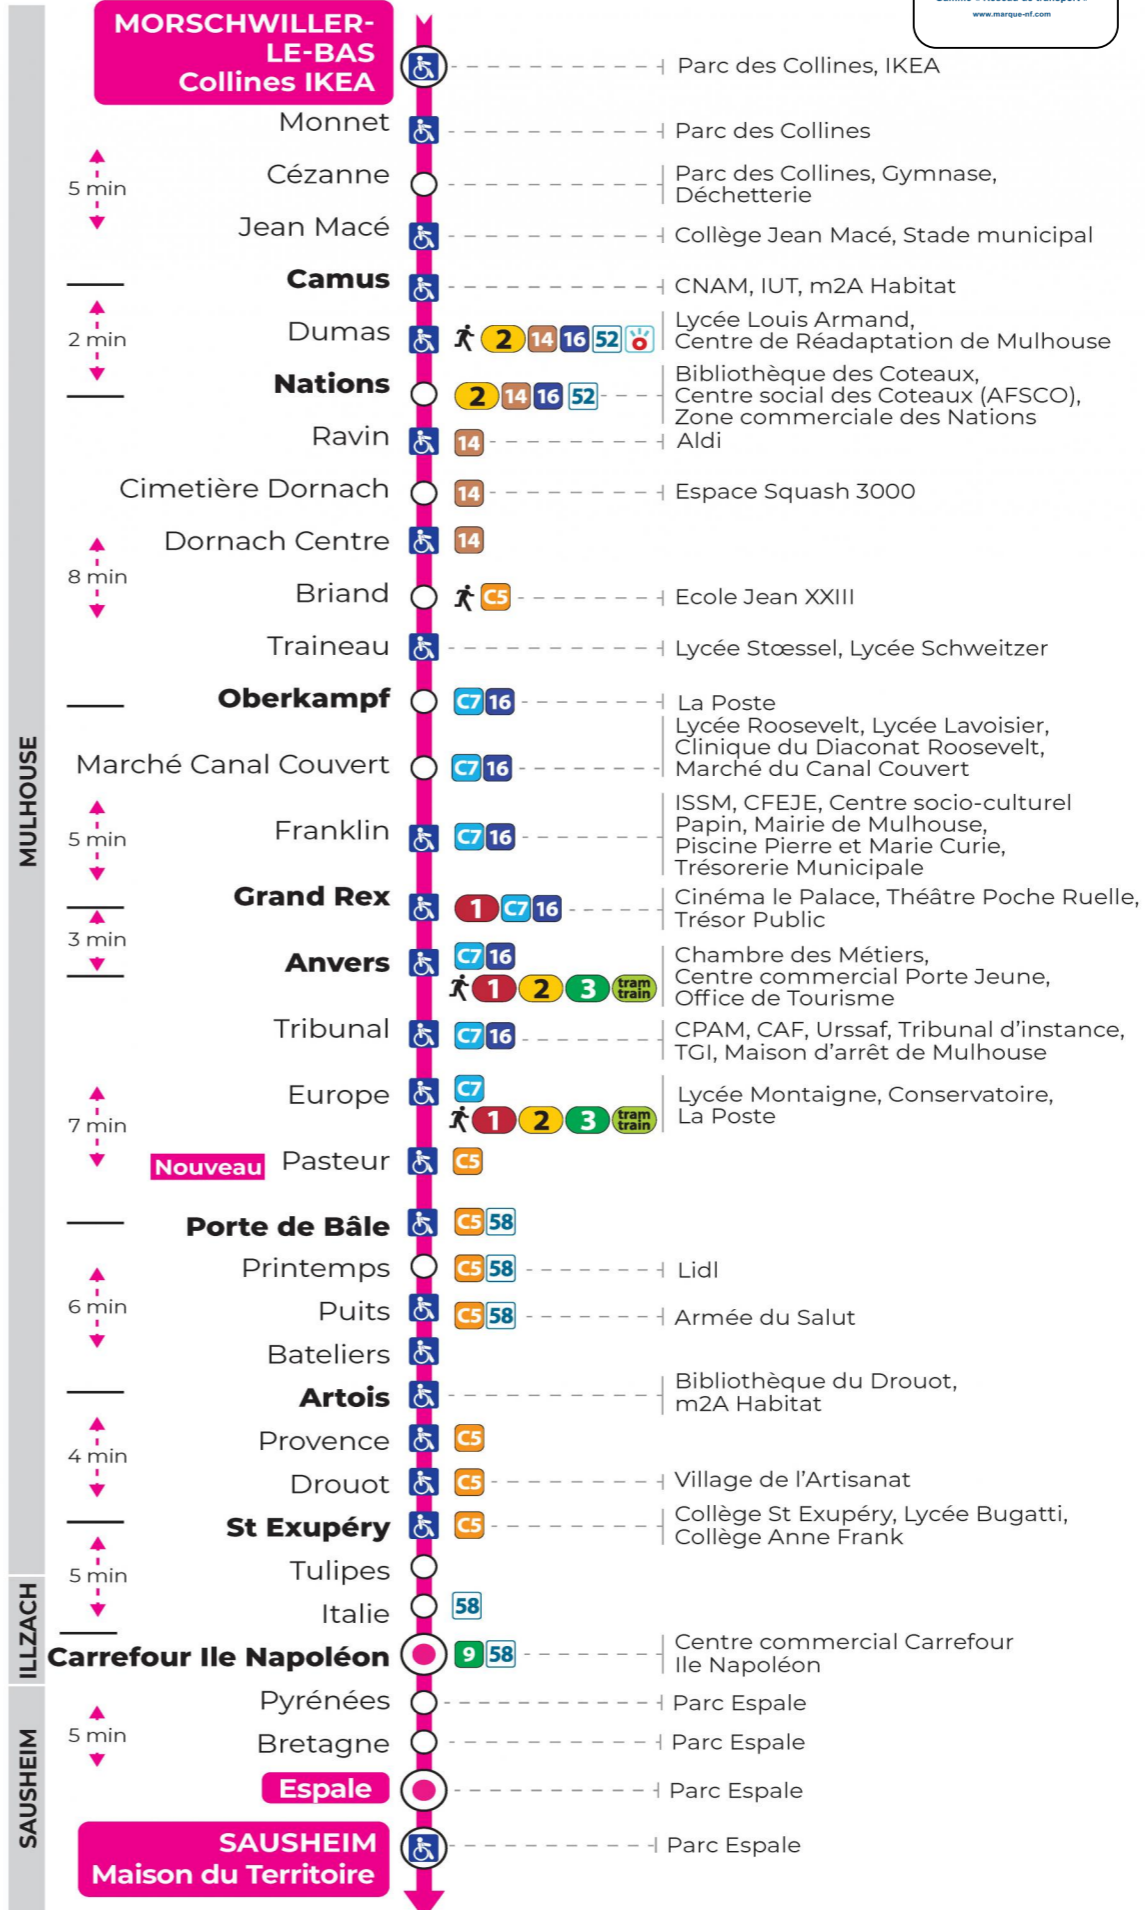

# arrêt DORNACH CENTRE direction ESPALE / MAISON DU TERRITOIRE

## Valables du 2 septembre 2024 au 27 juin 2025 inclus

Gültig vom 2. September 2024 bis zum 27. Juni 2025  
Valid from September 2, 2024 to June 27, 2025

## Vacances scolaires

Schulferien / school holidays

du 21 Oct 2024 au 02 Nov 2024  
du 23 Déc 2024 au 04 Jan 2025  
du 10 Fév 2025 au 22 Fév 2025  
du 07 Avr 2025 au 19 Avr 2025  
du 30 Mai 2025 au 31 Mai 2025

s : Terminus ESPALE

**Le plus proche**  
**TABAC DE L'ILLBERG**  
41 rue de l'illberg  
Mulhouse

**Votre bus en direct**

Flashez ce QR-Code pour connaître le prochain passage en temps réel

SAE:5160

(DCM - SEPT 2024)