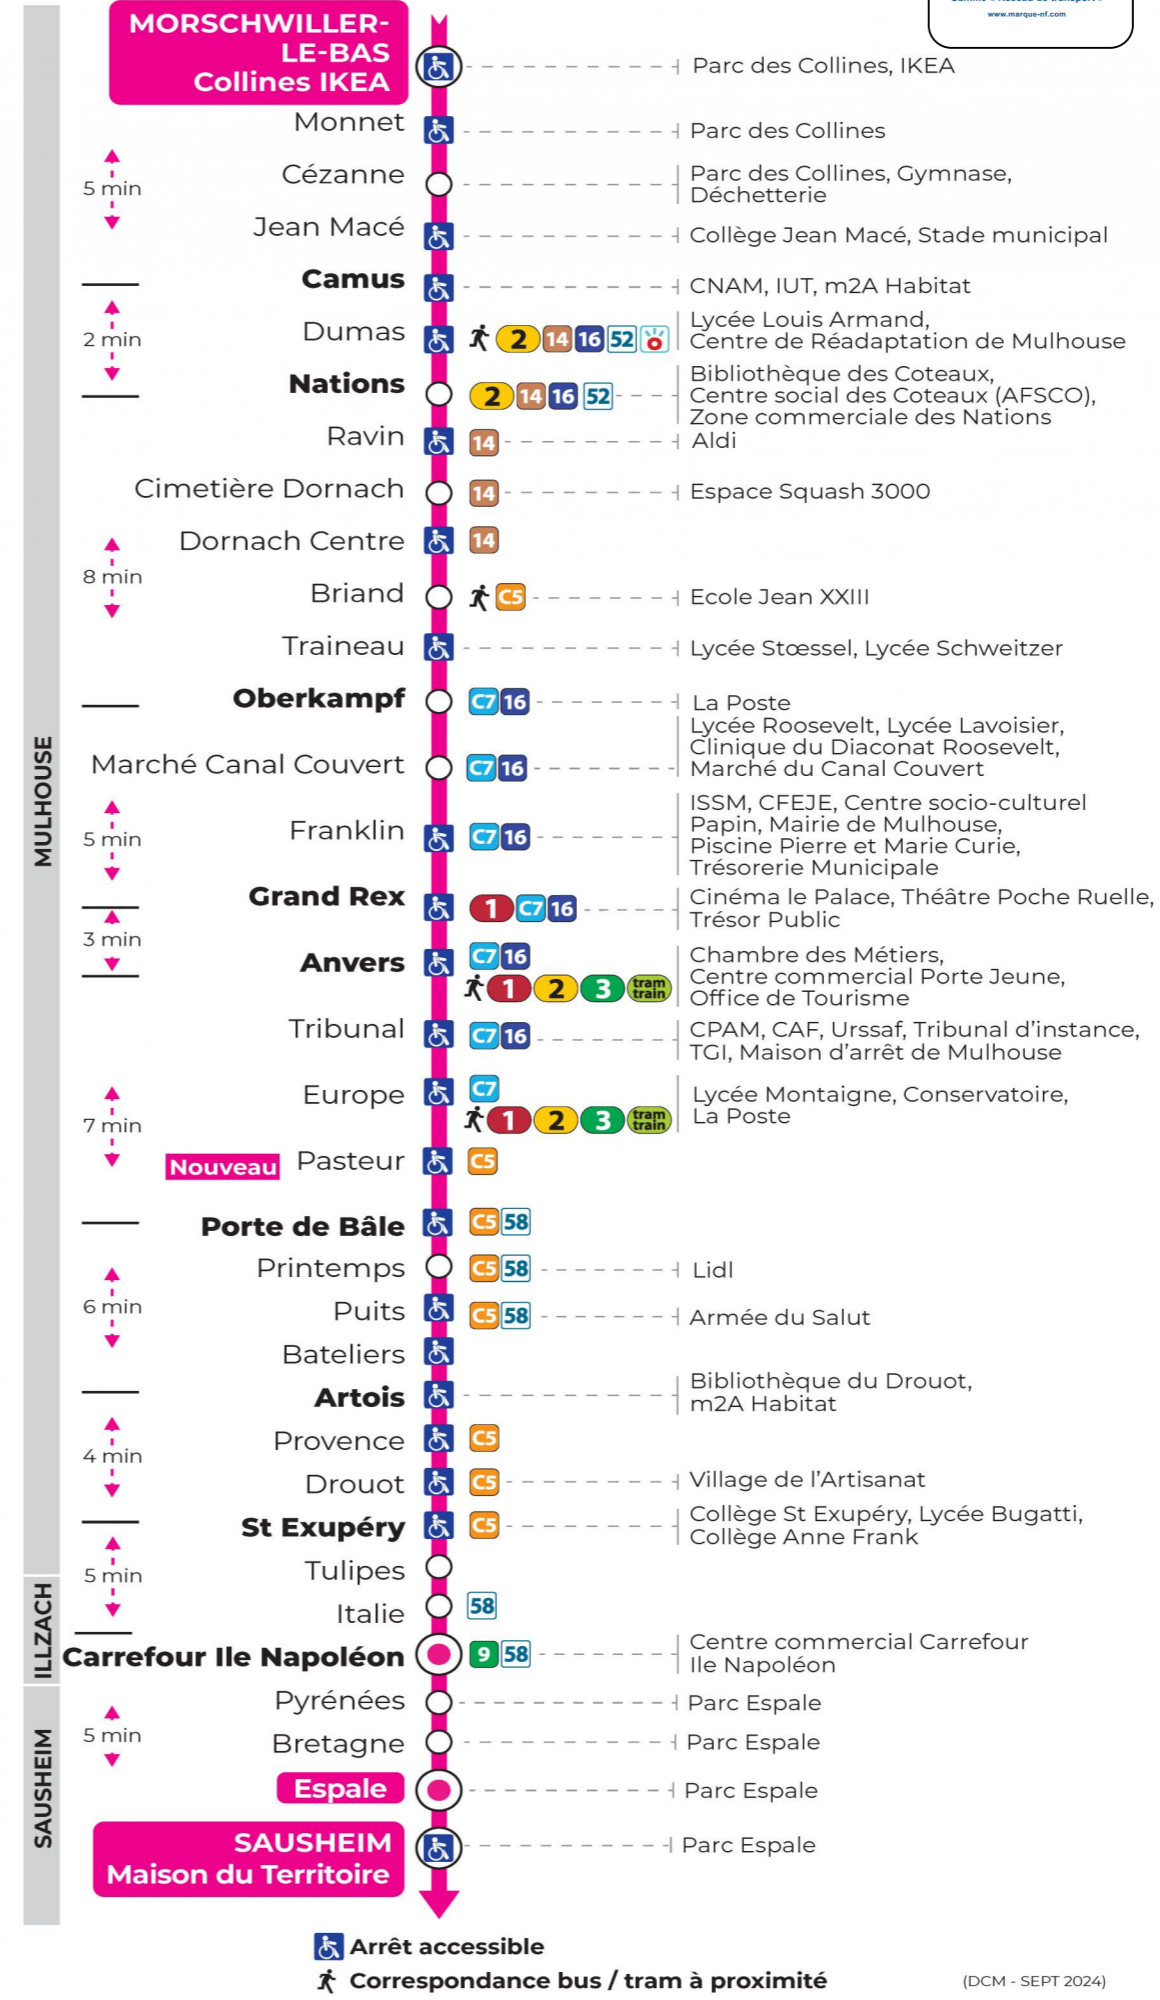

Valables du 2 septembre 2024 au 27 juin 2025 inclus

Gültig vom 2. September 2024 bis zum 27. Juni 2025
Valid from September 2, 2024 to June 27, 2025

Lundi à vendredi en période scolaire

Montag bis Freitag während der Schulzeit
Monday to Friday in school period

s : Terminus ESPALE

Vacances scolaires

Schulferien / school holidays

du 21 Oct 2024 au 02 Nov 2024
du 23 Déc 2024 au 04 Jan 2025
du 10 Fév 2025 au 22 Fév 2025
du 07 Avr 2025 au 19 Avr 2025
du 30 Mai 2025 au 31 Mai 2025

Samedi

Samstag
Saturday

5h	6h	7h	8h	9h	10h	11h	12h	13h	14h	15h	16h	17h	18h	19h	20h
43 ^s	12 ^s	06 ^s	05 ^s	03 ^s	03 ^s	03 ^s	03 ^s	03 ^s	03 ^s	03 ^s	03 ^s	03 ^s	11 ^s	18 ^s	20 ^s
	28 ^s	21 ^s	19 ^s	18 ^s	18 ^s	18 ^s	18 ^s	18 ^s	18 ^s	18 ^s	18 ^s	18 ^s	42 ^s	49 ^s	55 ^s
	37 ^s	36 ^s	34 ^s	33 ^s	33 ^s	33 ^s	33 ^s	33 ^s	33 ^s	33 ^s	33 ^s	33 ^s			
	51 ^s	51 ^s	48 ^s	48 ^s	48 ^s	48 ^s	48 ^s	48 ^s	48 ^s	48 ^s	48 ^s	48 ^s			

s : Terminus ESPALE

Le plus proche
TABAC BURG
25 Bd des Nations
Mulhouse

Votre bus en direct

Flashez ce QR-Code pour connaître le prochain passage en temps réel

SAE:114

(DCM - SEPT 2024)