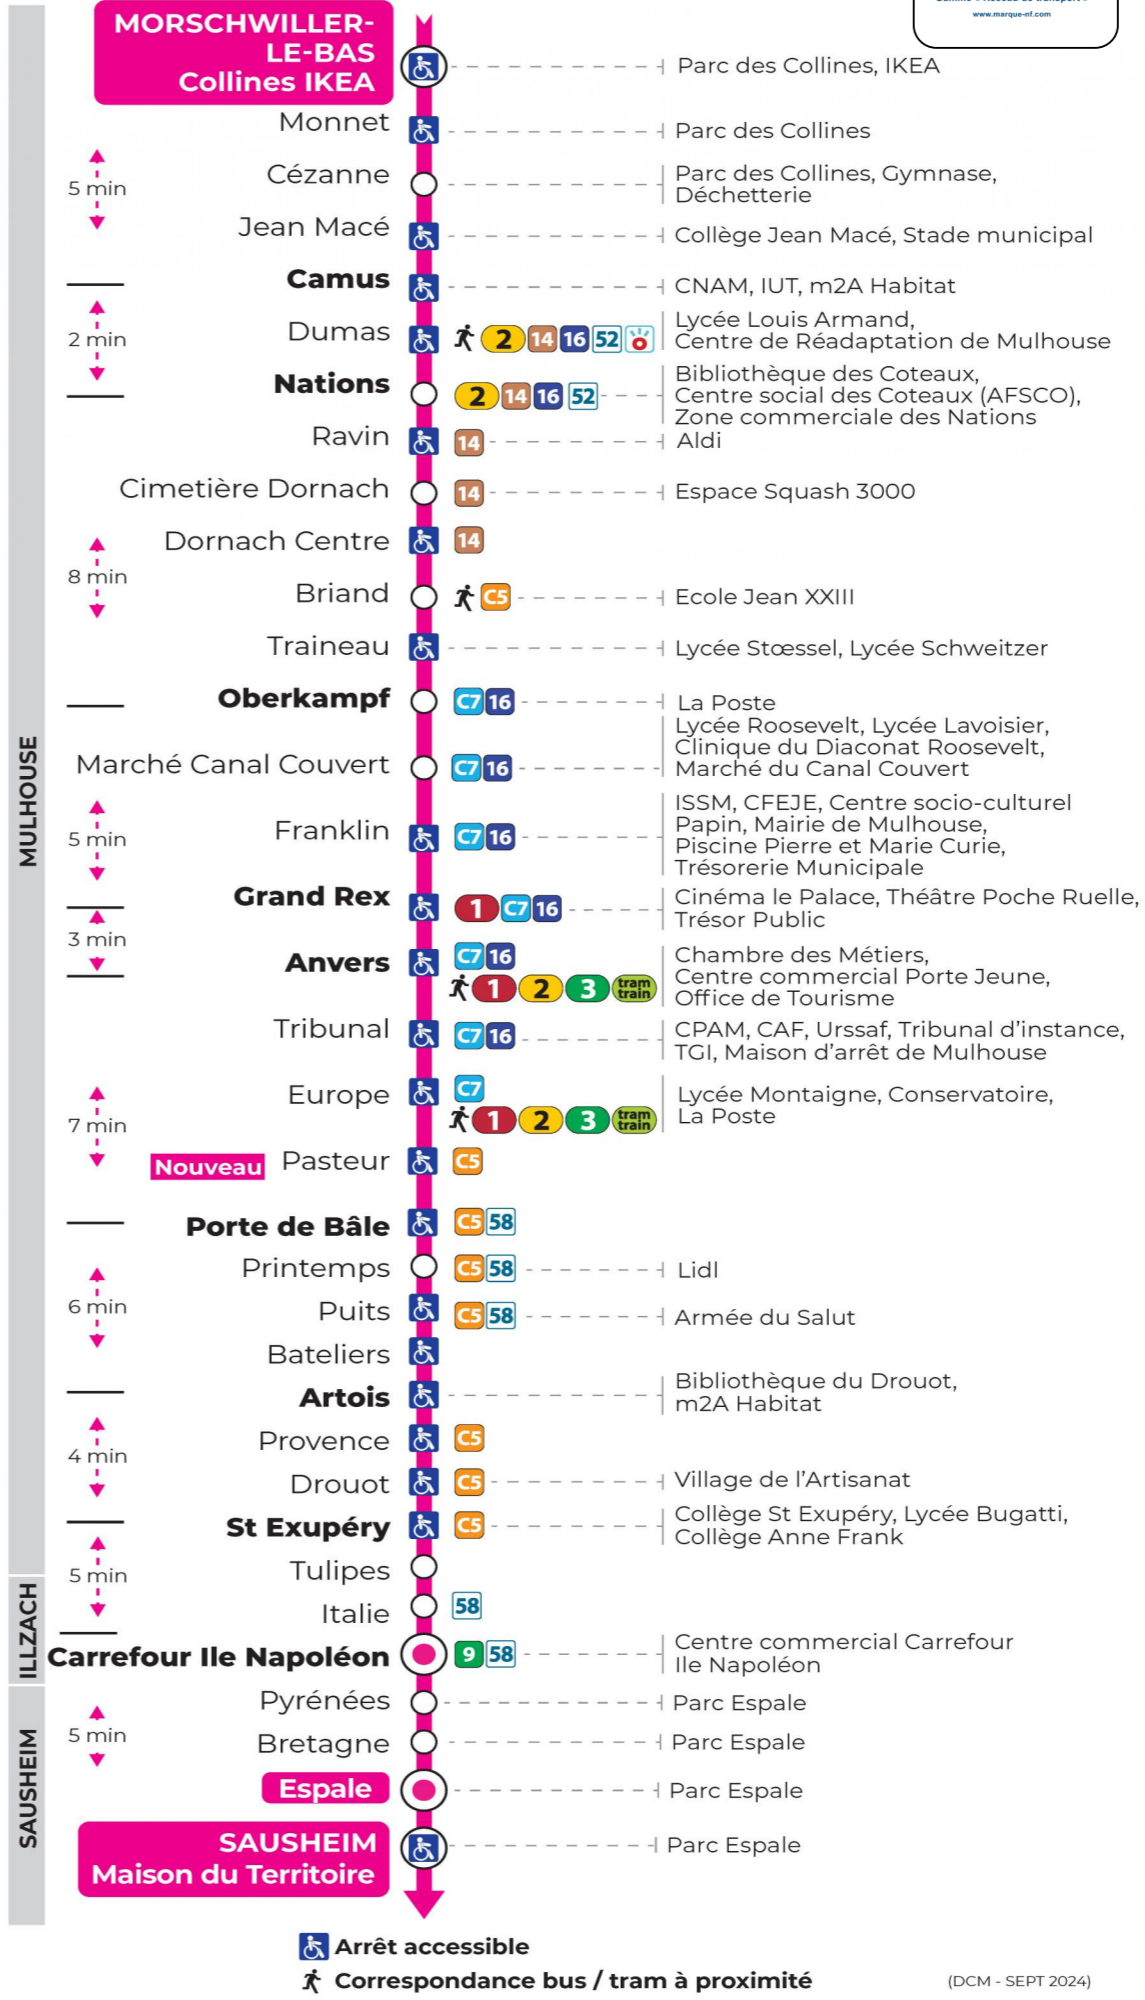

Valables du 2 septembre 2024 au 27 juin 2025 inclus

Gültig vom 2. September 2024 bis zum 27. Juni 2025
Valid from September 2, 2024 to June 27, 2025

Lundi à vendredi en période scolaire

Montag bis Freitag während der Schulzeit
Monday to Friday in school period

s : Terminus ESPALE

Vacances scolaires

Schulferien / school holidays

du 21 Oct 2024 au 02 Nov 2024
du 23 Déc 2024 au 04 Jan 2025
du 10 Fév 2025 au 22 Fév 2025
du 07 Avr 2025 au 19 Avr 2025
du 30 Mai 2025 au 31 Mai 2025

Samedi

Samstag
Saturday

5h	6h	7h	8h	9h	10h	11h	12h	13h	14h	15h	16h	17h	18h	19h	20h	
41 ^s	10 ^s	04 ^s	03 ^s	01 ^s	01 ^s	01 ^s	01 ^s	01 ^s	01 ^s	01 ^s	01 ^s	01 ^s	01 ^s	09 ^s	16 ^s	18 ^s
	26 ^s	19 ^s	17 ^s	16 ^s	16 ^s	16 ^s	16 ^s	16 ^s	16 ^s	16 ^s	16 ^s	16 ^s	16 ^s	40 ^s	47 ^s	53 ^s
	35 ^s	34 ^s	32 ^s	31 ^s	31 ^s	31 ^s	31 ^s	31 ^s	31 ^s	31 ^s	31 ^s	31 ^s	31 ^s			
	49 ^s	49 ^s	46 ^s	46 ^s	46 ^s	46 ^s	46 ^s	46 ^s	46 ^s	46 ^s	46 ^s	46 ^s	46 ^s			

s : Terminus ESPALE

Le plus proche
Point de vente Soléa
CYBERPHONE DES COTEAUX
31 rue Alphonse Kienzler
Mulhouse

Votre bus en direct
Flashez ce QR-Code pour connaître le prochain passage en temps réel

SAE:386