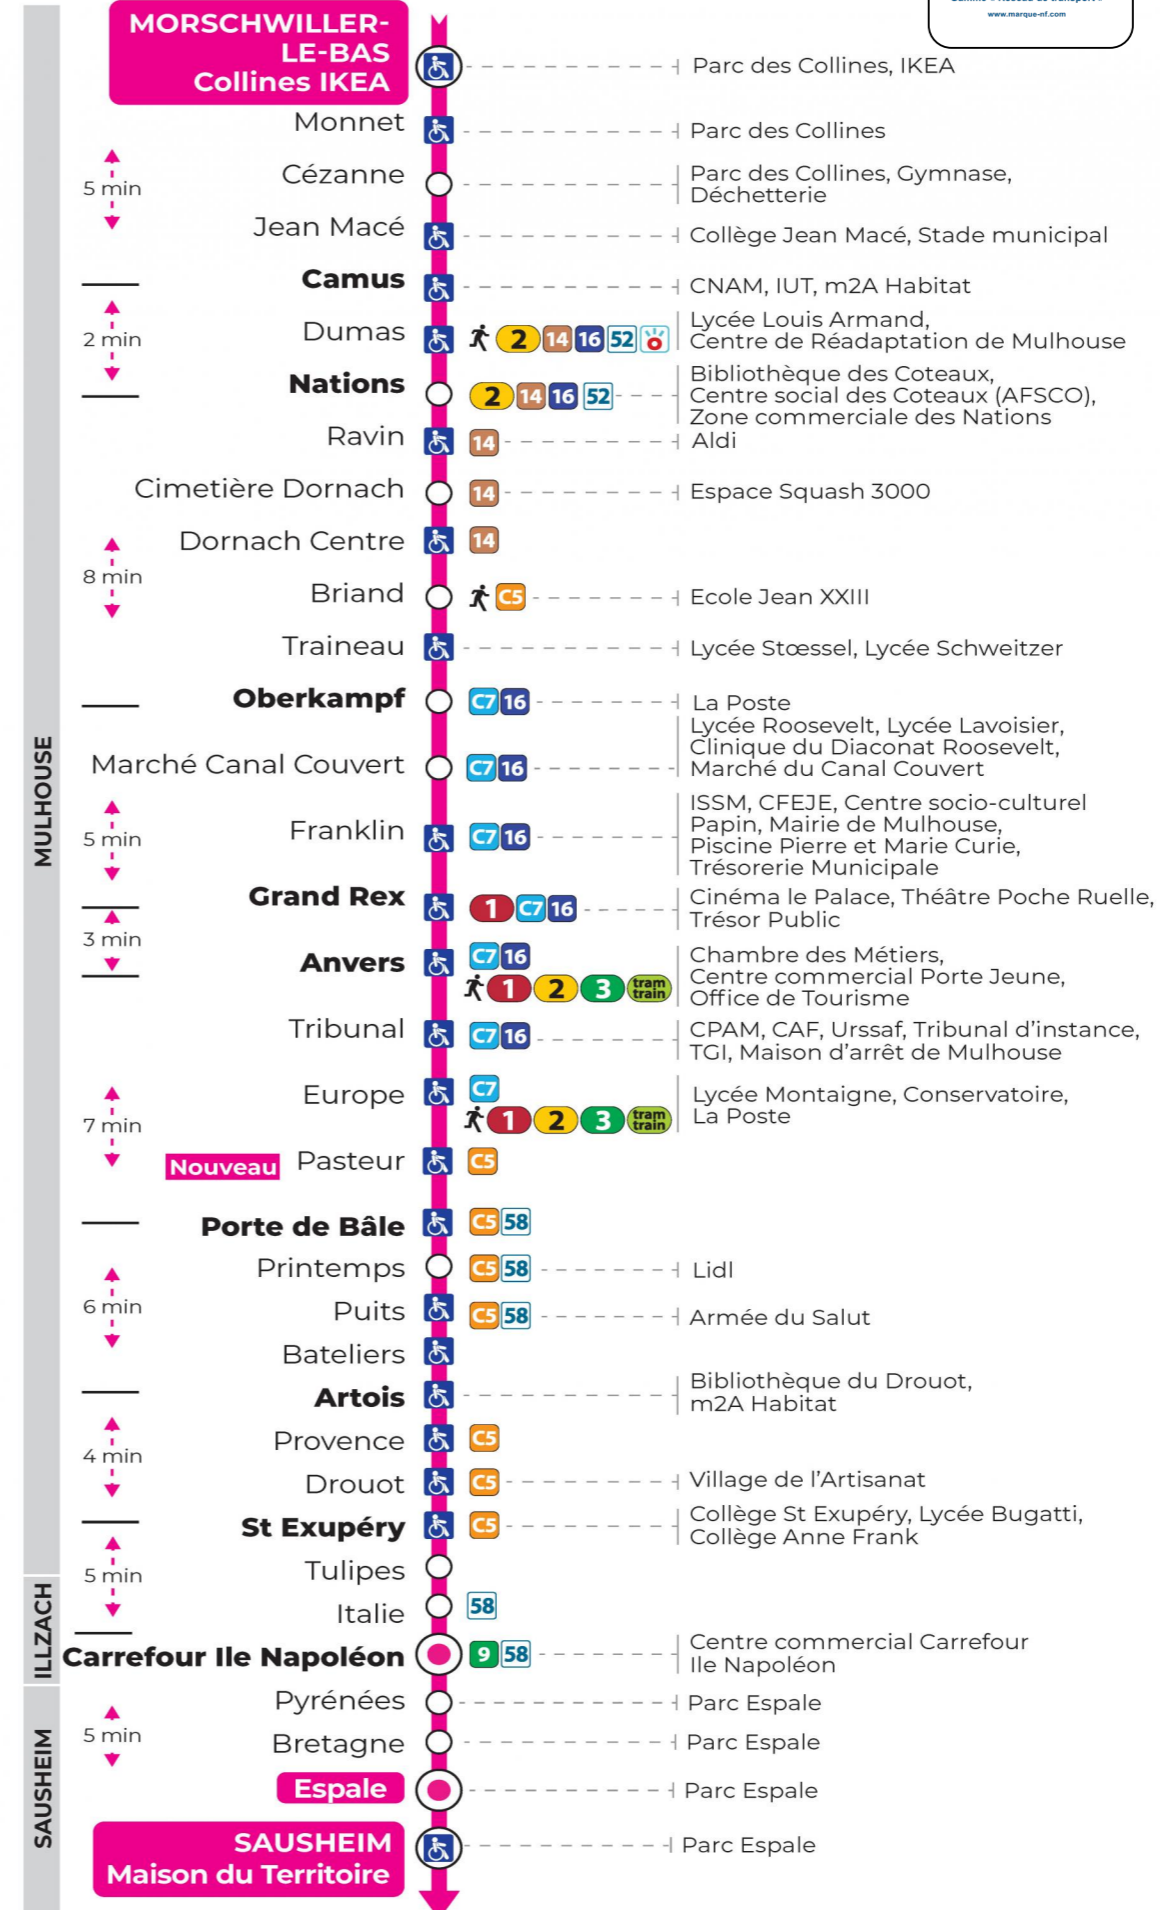

Valables du 2 septembre 2024 au 27 juin 2025 inclus

Gültig vom 2. September 2024 bis zum 27. Juni 2025
Valid from September 2, 2024 to June 27, 2025

Lundi à vendredi en période scolaire

Montag bis Freitag während der Schulzeit
Monday to Friday in school period

s : Terminus ESPALE

Lundi à vendredi en vacances scolaires

Montag bis Freitag während der Schulferien
Monday to Friday during school holidays

5h	6h	7h	8h	9h	10h	11h	12h	13h	14h	15h	16h	17h	18h	19h	20h
39 ^s	08	02	01	14	14	14	14	14	14	14	14	14	07	14 ^s	16 ^s
	24	17	15	29	29	29	29	29	29	29	29	29	38 ^s	45 ^s	48 ^s
	33	32	30	44	44	44	44	44	44	44	44	44			
	47	47	44	59	59	59	59	59	59	59	59				
			59												

s : Terminus ESPALE

Vacances scolaires

Schulferien / school holidays

du 21 Oct 2024 au 02 Nov 2024
du 23 Déc 2024 au 04 Jan 2025
du 10 Fév 2025 au 22 Fév 2025
du 07 Avr 2025 au 19 Avr 2025
du 30 Mai 2025 au 31 Mai 2025

s : Terminus ESPALE

Le plus proche
Point de vente Soléa
CYBERPHONE DES COTEAUX
31 rue Alphonse Kienzler
Mulhouse

Votre bus en direct
Flashez ce QR-Code pour connaître le prochain passage en temps réel

SAE:953