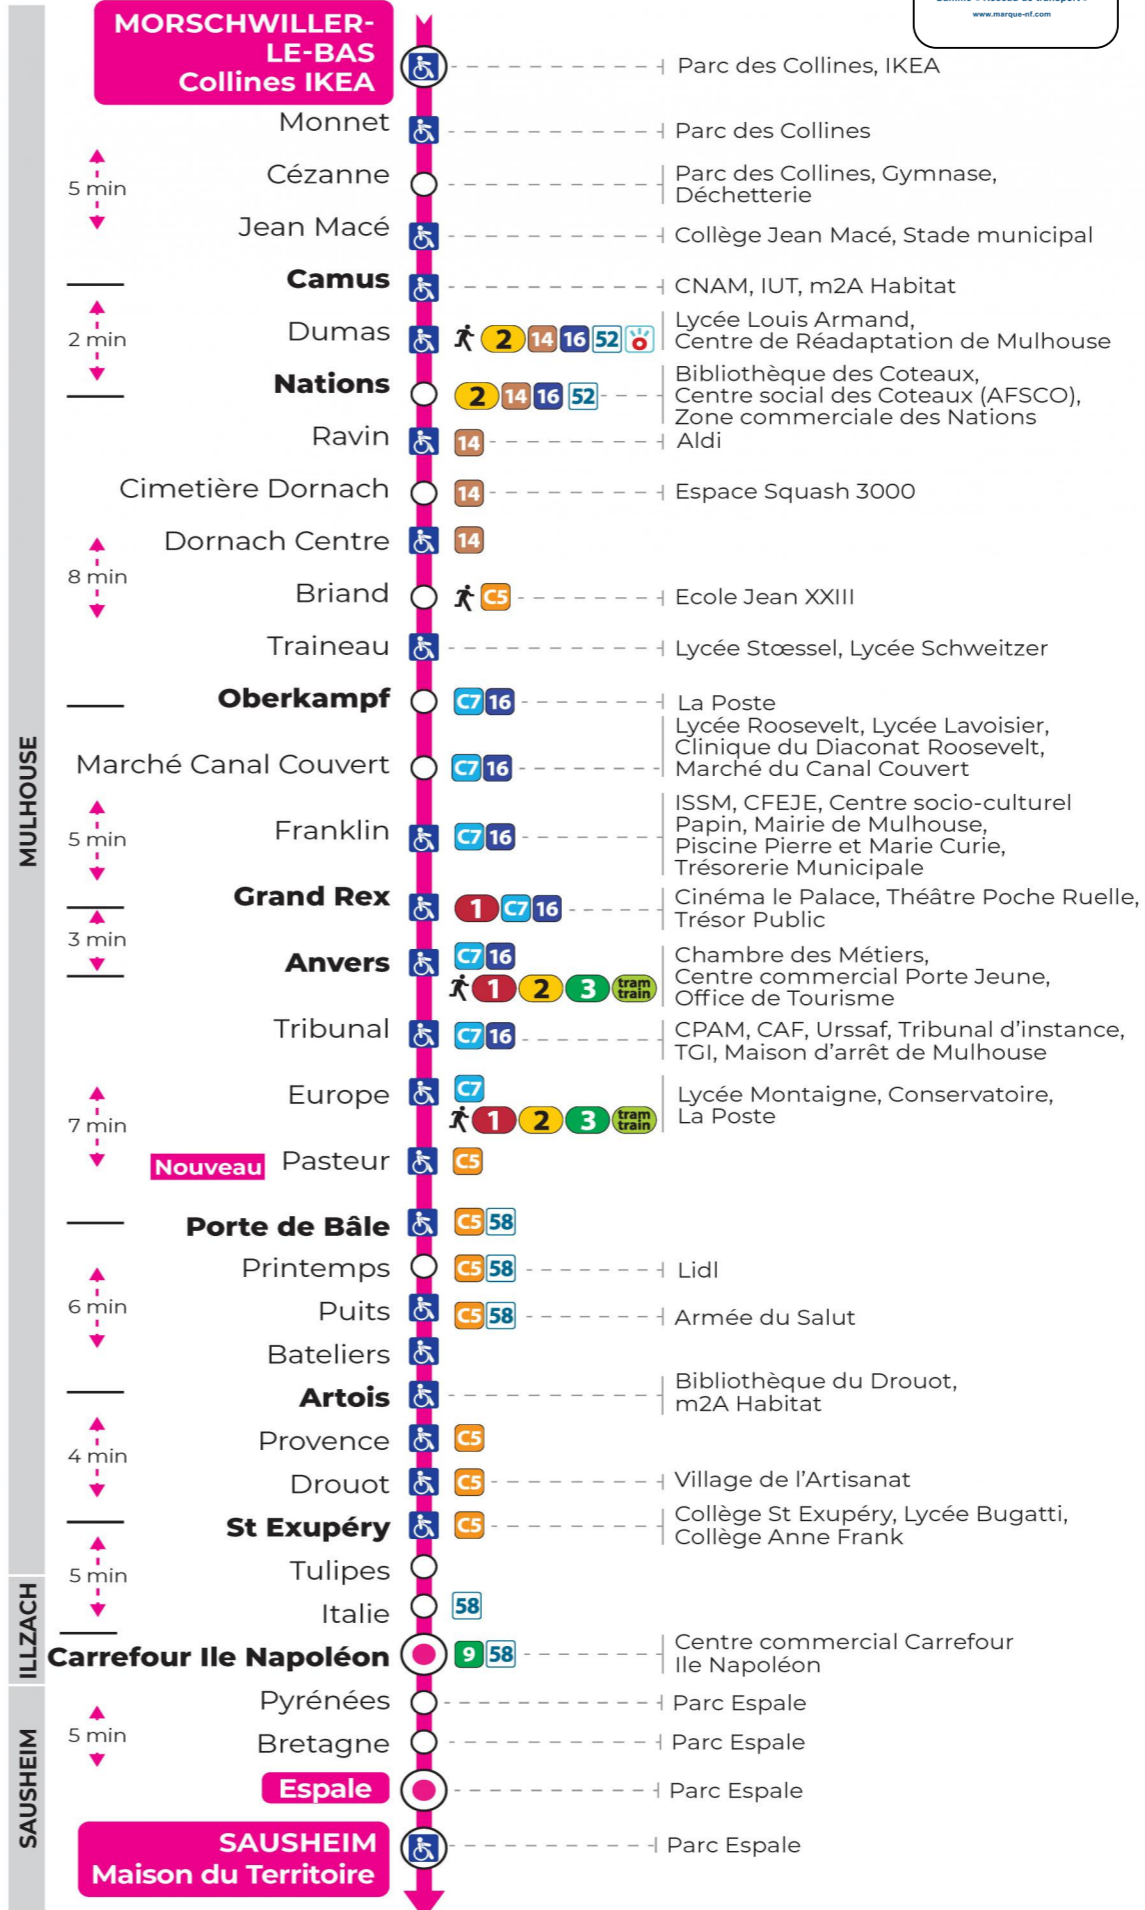

arrêt COLLINES IKEA

direction ESPALE / MAISON DU TERRITOIRE

Valables du 2 septembre 2024 au 27 juin 2025 inclus

Gültig vom 2. September 2024 bis zum 27. Juni 2025
Valid from September 2, 2024 to June 27, 2025

s : Terminus ESPALE

Lundi à vendredi en vacances scolaires

Montag bis Freitag während der Schulferien
Monday to Friday during school holidays

5h	6h	7h	8h	9h	10h	11h	12h	13h	14h	15h	16h	17h	18h	19h	20h
38 ^s	07	01	00	13	13	13	13	13	13	13	13	13	06	13 ^s	15 ^s
	23	16	14	28	28	28	28	28	28	28	28	28	37 ^s	44 ^s	47 ^s
	32	31	29	43	43	43	43	43	43	43	43	43			
	46	46	43	58	58	58	58	58	58	58	58				
			58												

s : Terminus ESPALE

Vacances scolaires

Schulferien / school holidays

du 21 Oct 2024 au 02 Nov 2024
du 23 Déc 2024 au 04 Jan 2025
du 10 Fév 2025 au 22 Fév 2025
du 07 Avr 2025 au 19 Avr 2025
du 30 Mai 2025 au 31 Mai 2025

s : Terminus ESPALE

Le plus proche
CYBERPHONE DES COTEAUX
31 rue Alphonse Kienzler
Mulhouse

Votre bus en direct

Flashez ce QR-Code pour connaître le prochain passage en temps réel

Arrêt accessible
 Correspondance bus / tram à proximité