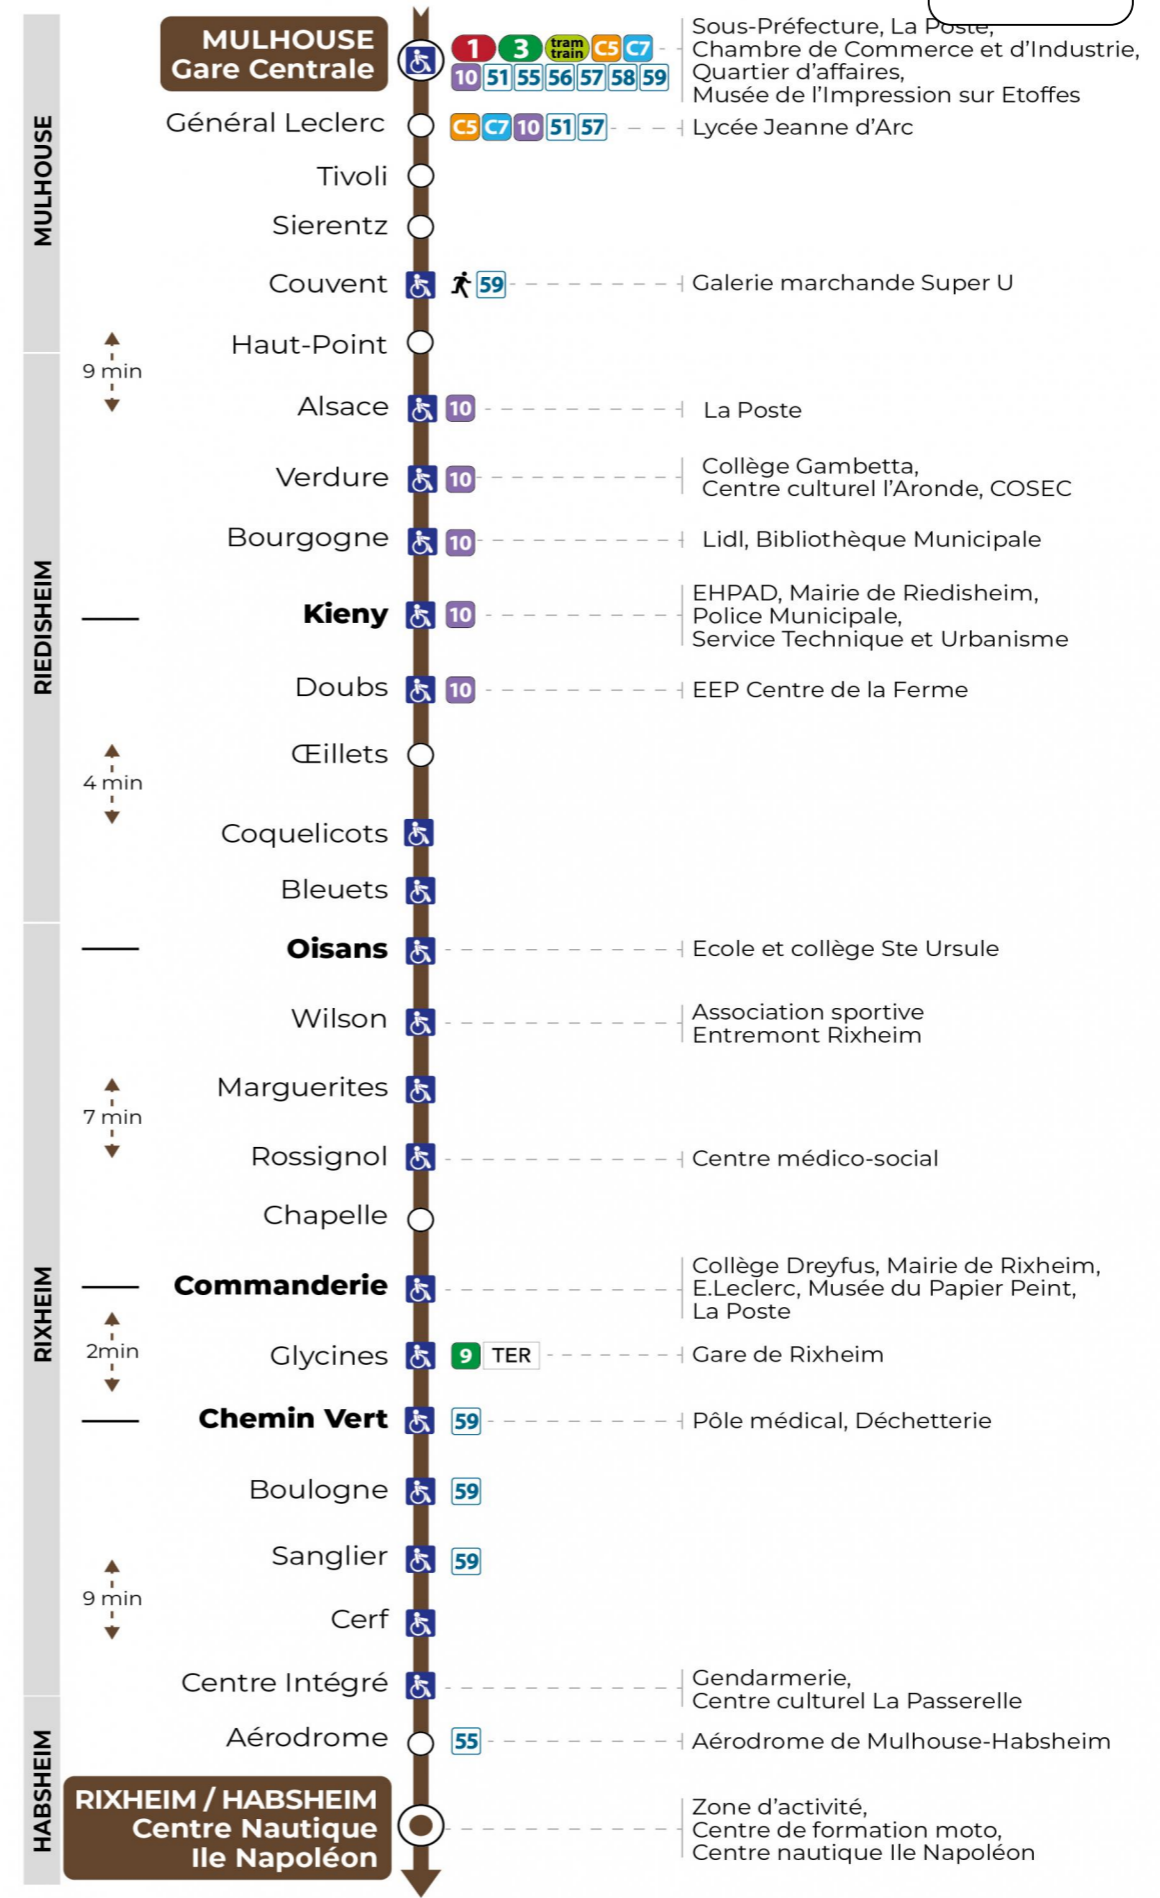

11 arrêt SANGLIER

direction CENTRE NAUTIQUE

Valables du 2 septembre 2024 au 27 juin 2025 inclus

Gültig vom 2. September 2024 bis zum 27. Juni 2025
Valid from September 2, 2024 to June 27, 2025

Lundi à vendredi en période scolaire

Montag bis Freitag während der Schulzeit
Monday to Friday in school period

6h	7h	8h	9h	10h	11h	12h	13h	14h	15h	16h	17h	18h	19h	20h	21h	22h
36	03	10	17	03	10	19	06	00	00	14	10	08	11	15	15	41
	27	19	39	25	34	32	18	12	18	31	21	20	35			
	44	27		48	56	37	29	24	37	46	33	32	57			
	57	36				52	47	42	55	58	45	44				
		55									57	55				

Vacances scolaires et samedi

Schulferien und Samstag
School holidays and Saturday

6h	7h	8h	9h	10h	11h	12h	13h	14h	15h	16h	17h	18h	19h	20h	21h	22h
32	00	14	00	16	08	08	01	08	09	18	19	04	04	25	14	41
	23	37	15	31	31	31	23	23	32	40	41	19	32			
	44		31	46	46	46	46	47	54	55		41	54			
	59		53													

Vacances scolaires

Schulferien / school holidays

du 21 Oct 2024 au 02 Nov 2024
du 23 Déc 2024 au 04 Jan 2025
du 10 Fév 2025 au 22 Fév 2025
du 07 Avr 2025 au 19 Avr 2025
du 30 Mai 2025 au 31 Mai 2025

Dimanche et jours fériés

Sonntag und Feiertage
Sunday and bank holidays

8h	9h	10h	11h	12h	13h	14h	15h	16h	17h	18h	19h	20h	21h	22h
29	29	29	29	29	29	29	29	30	31	31	31	09	09	41

Le plus proche
TABAC A RHUM ET CIGARES
66 avenue du General de Gaulle
Rixheim

Votre bus en direct
Flashez ce QR-Code pour connaître le prochain passage en temps réel

Arrêt accessible   **Correspondance bus à proximité**