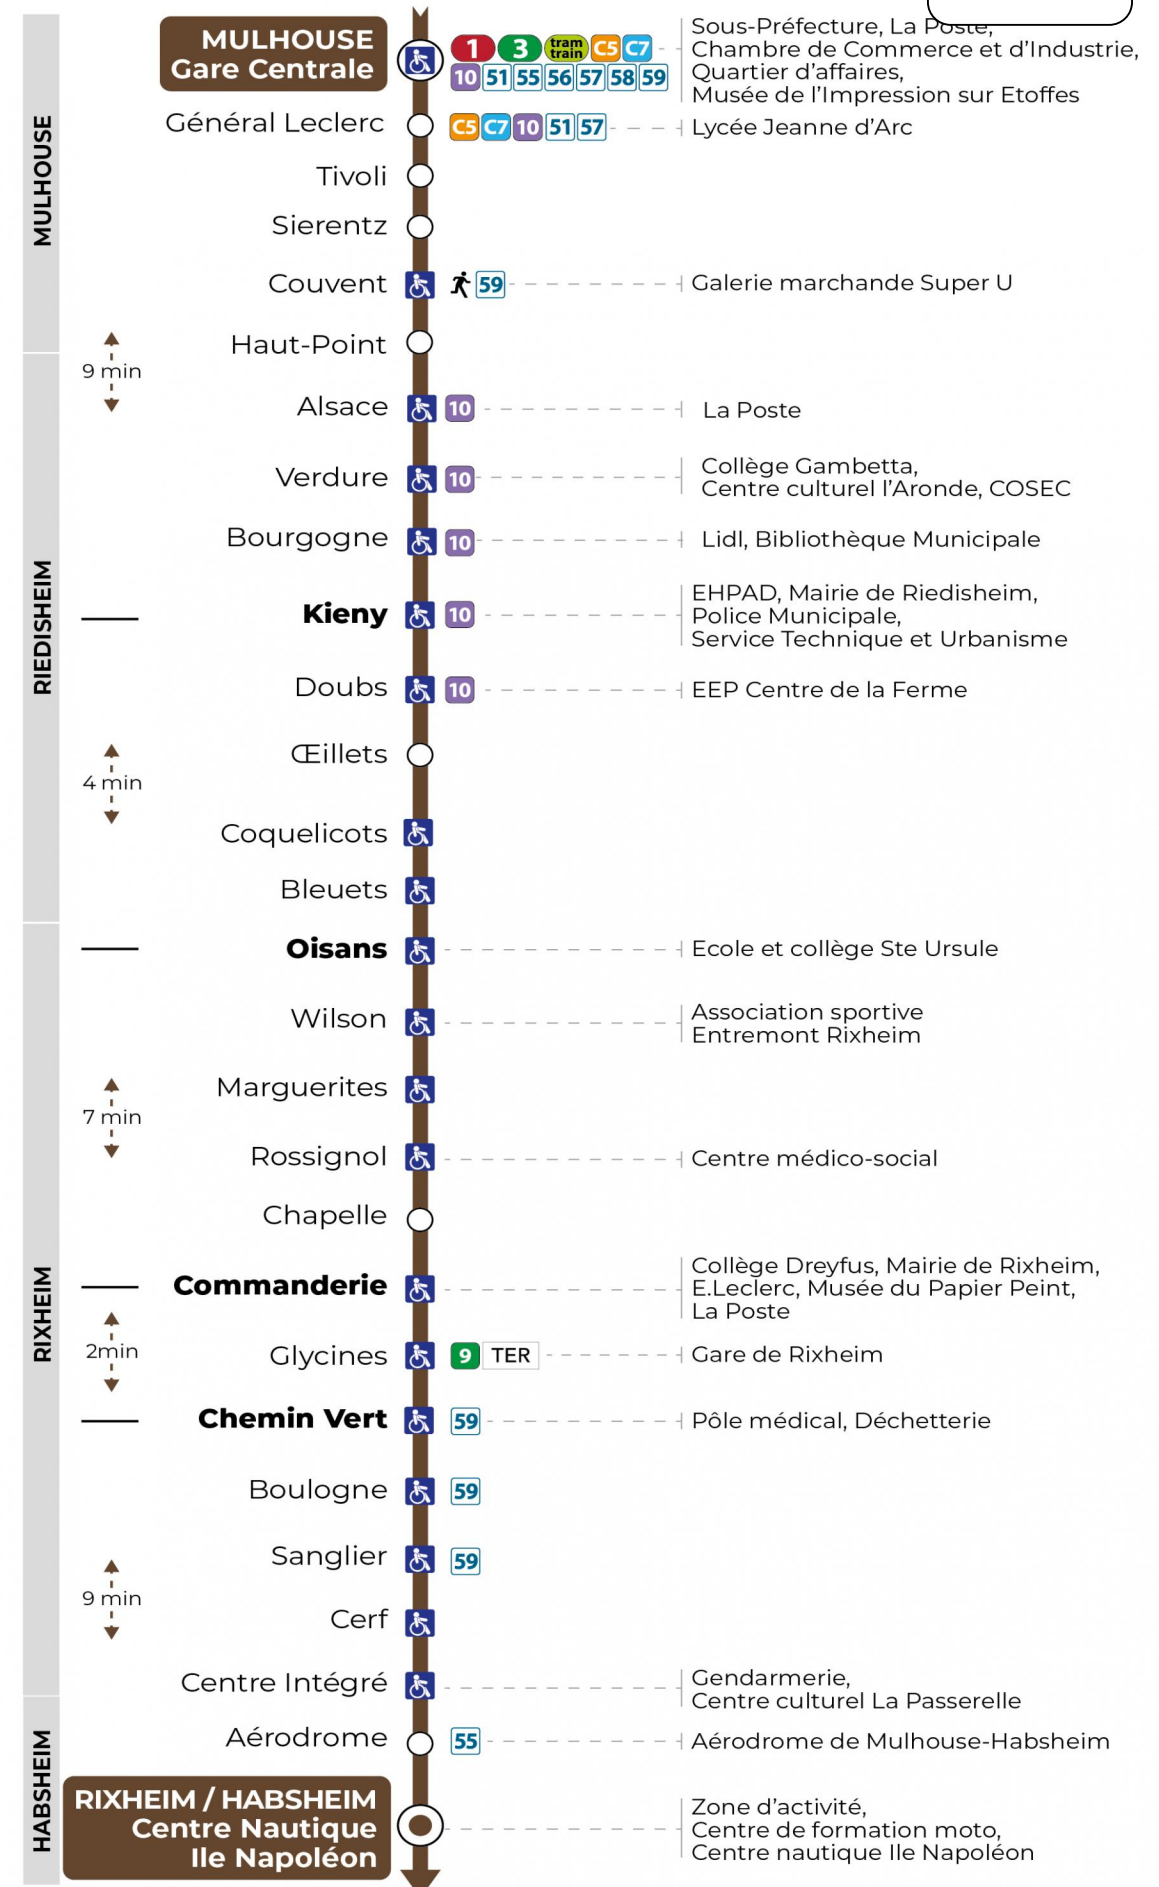

11 arrêt CHEMIN VERT

direction CENTRE NAUTIQUE

Valables du 2 septembre 2024 au 27 juin 2025 inclus

Gültig vom 2. September 2024 bis zum 27. Juni 2025
Valid from September 2, 2024 to June 27, 2025

Lundi à vendredi en période scolaire

Montag bis Freitag während der Schulzeit
Monday to Friday in school period

6h	7h	8h	9h	10h	11h	12h	13h	14h	15h	16h	17h	18h	19h	20h	21h	22h
35	02	09	16	02	09	18	05	11	17	13	09	07	10	14	14	40
	26	18	38	24	33	31	17	23	36	30	20	19	34			
	43	26		47	55	36	28	41	54	45	32	31	56			
	56	35				51	46	59		57	44	43				
		54														

Vacances scolaires et samedi

Schulferien und Samstag
School holidays and Saturday

6h	7h	8h	9h	10h	11h	12h	13h	14h	15h	16h	17h	18h	19h	20h	21h	22h
31	22	13	14	15	07	07	00	07	08	17	18	03	03	24	13	40
59	43	36	30	30	30	30	22	22	31	39	40	18	31			
	58	59	52	45	45	45	45	46	53	54		40	53			

Vacances scolaires

Schulferien / school holidays

du 21 Oct 2024 au 02 Nov 2024
du 23 Déc 2024 au 04 Jan 2025
du 10 Fév 2025 au 22 Fév 2025
du 07 Avr 2025 au 19 Avr 2025
du 30 Mai 2025 au 31 Mai 2025

Dimanche et jours fériés

Sonntag und Feiertage
Sunday and bank holidays

8h	9h	10h	11h	12h	13h	14h	15h	16h	17h	18h	19h	20h	21h	22h
28	28	28	28	28	28	28	28	29	30	30	30	08	08	40

Le plus proche
TABAC A RHUM ET CIGARES
66 avenue du General de Gaulle
Rixheim

Votre bus en direct
Flashez ce QR-Code pour connaître le prochain passage en temps réel

Arrêt accessible Correspondance bus à proximité