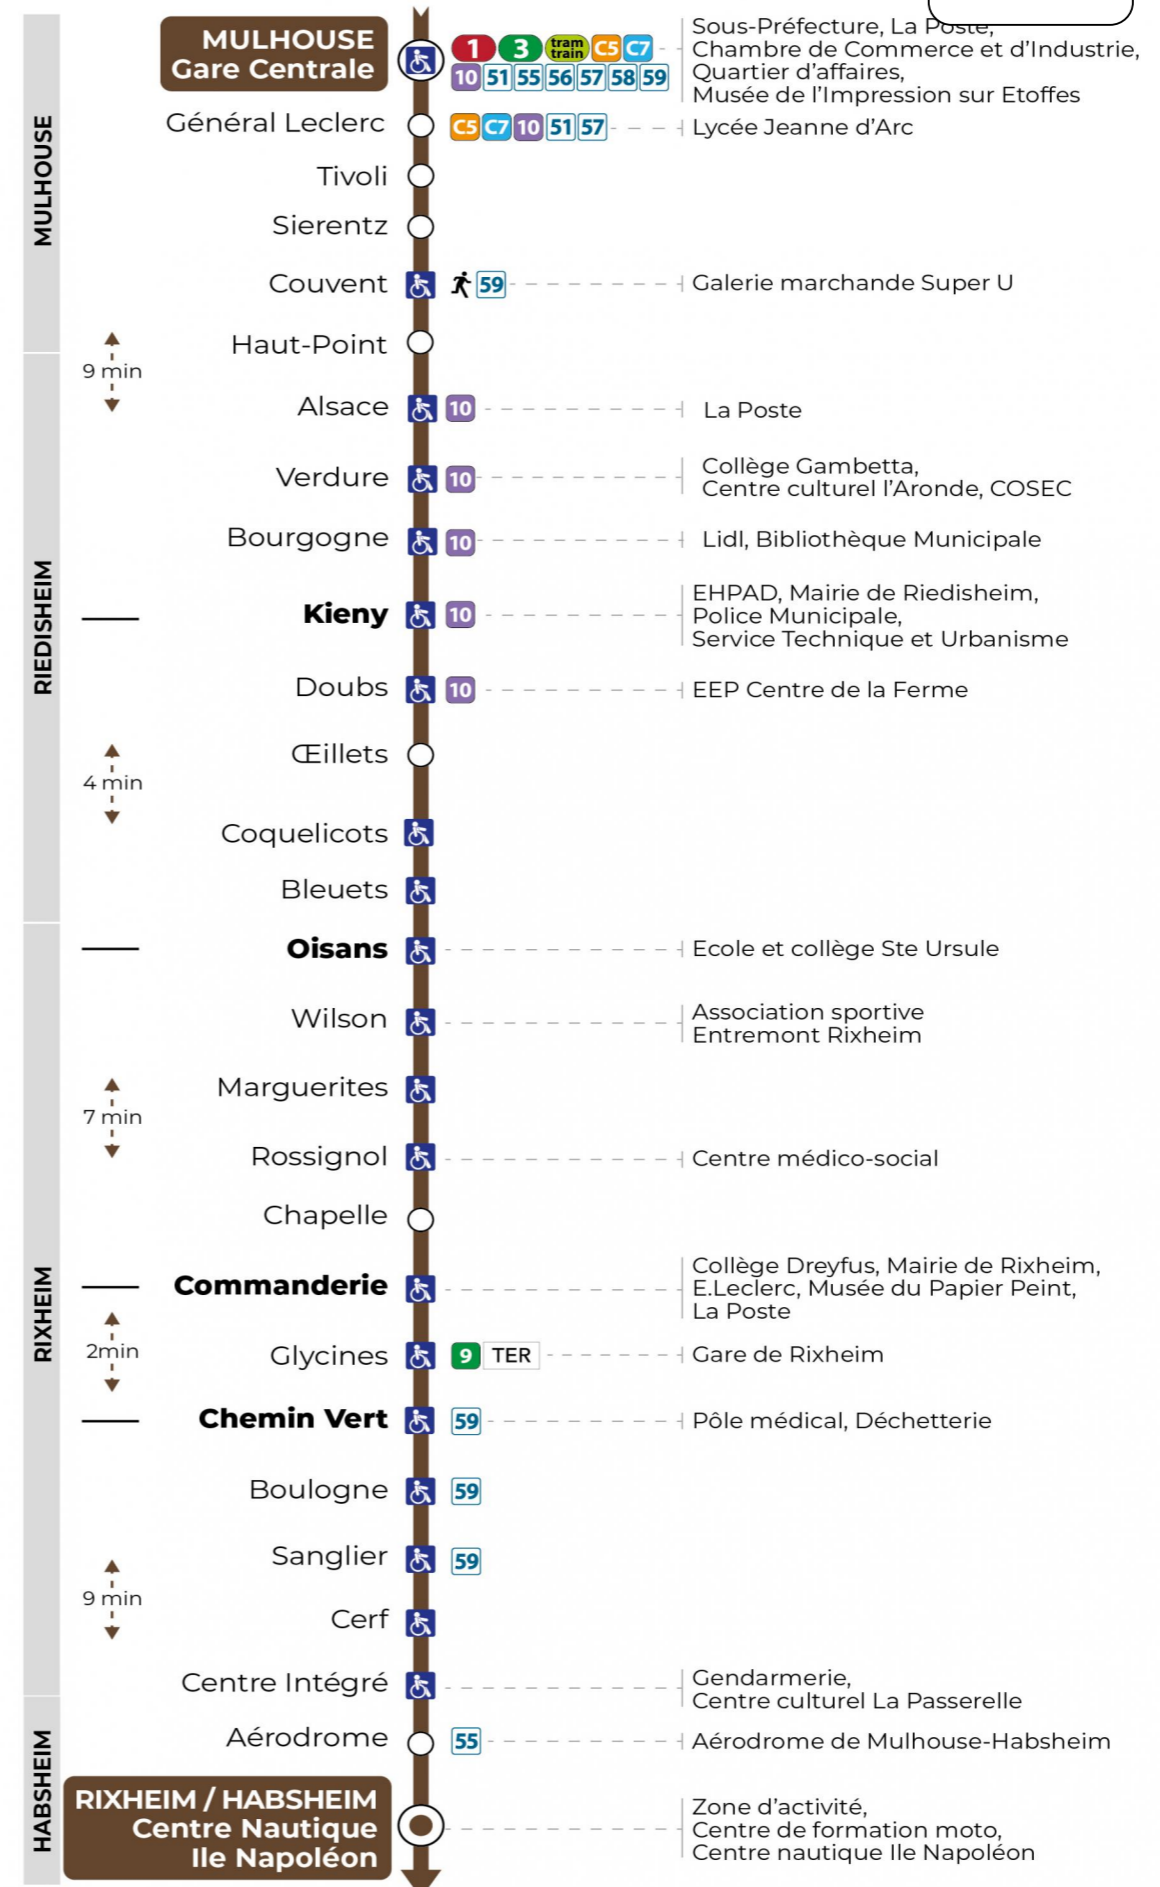

11 arrêt GLYCINES

direction CENTRE NAUTIQUE

Valables du 2 septembre 2024 au 27 juin 2025 inclus

Gültig vom 2. September 2024 bis zum 27. Juni 2025
Valid from September 2, 2024 to June 27, 2025

Lundi à vendredi en période scolaire

Montag bis Freitag während der Schulzeit
Monday to Friday in school period

6h	7h	8h	9h	10h	11h	12h	13h	14h	15h	16h	17h	18h	19h	20h	21h	22h
33	00	07	14	00	07	16	03	09	15	11	06	05	08	12	12	38
	24	16	36	22	31	29	15	21	34	27	17	17	32			
	41	24		45	53	34	26	39	52	42	29	29	54			
	54	33				49	44	57		54	41	41				
		52					57				53	52				

Vacances scolaires et samedi

Schulferien und Samstag
School holidays and Saturday

6h	7h	8h	9h	10h	11h	12h	13h	14h	15h	16h	17h	18h	19h	20h	21h	22h
29	20	11	12	13	05	05	20	05	06	15	16	01	01	22	11	38
57	41	34	28	28	28	28	43	20	29	37	38	16	29			
	56	57	50	43	43	43		44	51	52		38	51			
						58										

Vacances scolaires

Schulferien / school holidays

du 21 Oct 2024 au 02 Nov 2024
du 23 Déc 2024 au 04 Jan 2025
du 10 Fév 2025 au 22 Fév 2025
du 07 Avr 2025 au 19 Avr 2025
du 30 Mai 2025 au 31 Mai 2025

Dimanche et jours fériés

Sonntag und Feiertage
Sunday and bank holidays

8h	9h	10h	11h	12h	13h	14h	15h	16h	17h	18h	19h	20h	21h	22h
26	26	26	26	26	26	26	26	27	28	28	28	06	06	38

Le plus proche
TABAC A RHUM ET CIGARES
66 avenue du General de Gaulle
Rixheim

Votre bus en direct
Flashez ce QR-Code pour connaître le prochain passage en temps réel

Arrêt accessible Correspondance bus à proximité